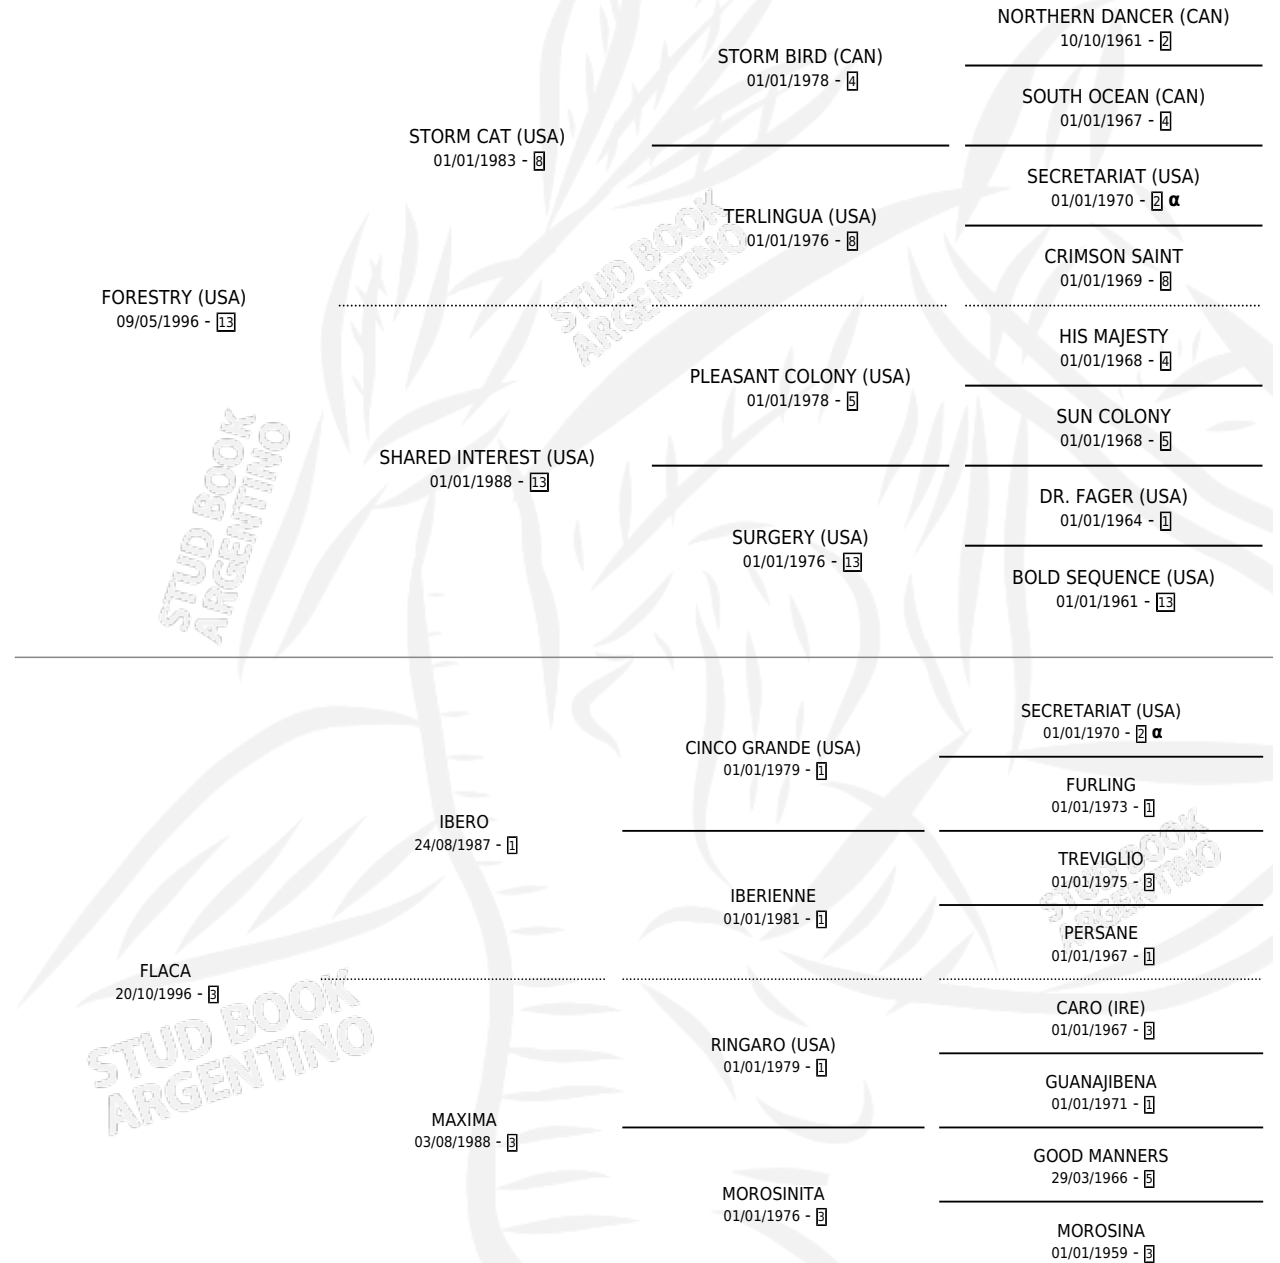

FLASH FLOOD

por FORESTRY (USA) y FLACA por IBERO

Argentina · Hembra · Tordillo · SP · 19/08/2012
Familia 3-b · Volumen 41

ESTADO

TIPIFICACIÓN SANGUÍNEA	X
TIPIFICACIÓN POR ADN	✓
PASAPORTE	✓
IDENTIFICACIÓN POR MICROCHIP	✓
REPRODUCTOR	X

Lugar de nacimiento: Santa Maria De Araras
Criador: Santa Maria De Araras

PEDIGREE

INBREEDING : α

CAMPAÑA

Solo carreras oficiales de Argentina

POR EDAD

EDAD	CC	1°	2°	3°	4°	5°	NP	CLC	CLG	CLCG1	CLGG1	IMPORTE	GANANCIA / CC
2 AÑOS	6	2	2	0	0	0	2	1	0	0	0	\$267,000	\$44,500
3 AÑOS	2	0	0	0	0	0	2	1	0	0	0	\$0	\$0
TOTALES	8	2	2	0	0	0	4	2	0	0	0	\$267,000	\$33,375
%		25.0%	25.0%	0.0%	0.0%	0.0%	50.0%	25.0%	0.0%	0.0%	0.0%		