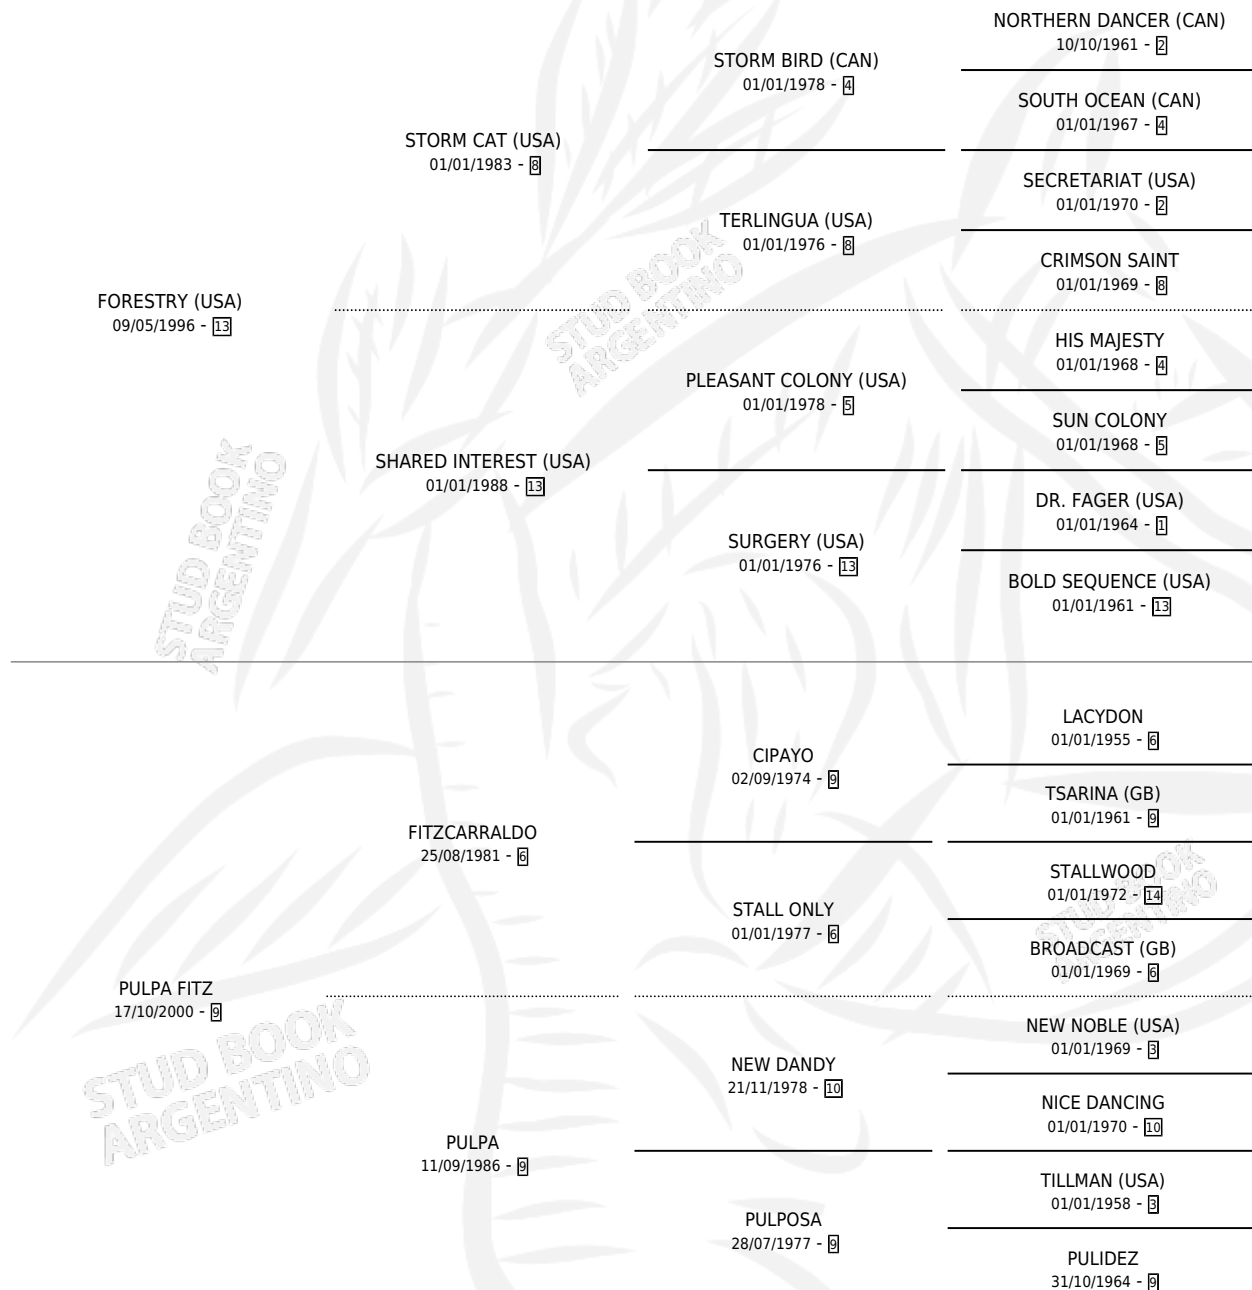

UNITED WE STAND

por FORESTRY (USA) y PULPA FITZ por FITZCARRALDO

Argentina · Hembra · Zaino · SP · 22/08/2012
Familia 9-g · Volumen 41

ESTADO

TIPIFICACIÓN SANGUÍNEA	X
TIPIFICACIÓN POR ADN	✓
PASAPORTE	✓
IDENTIFICACIÓN POR MICROCHIP	✓
REPRODUCTOR	✓

Lugar de nacimiento: Vacacion

Criador: Vacacion

~

HIJOS

	MACHOS	HEMBRAS
4 NACIERON	2	2
2 CORRIERON	1	1

SIN ACTUACIONES

PEDIGREE