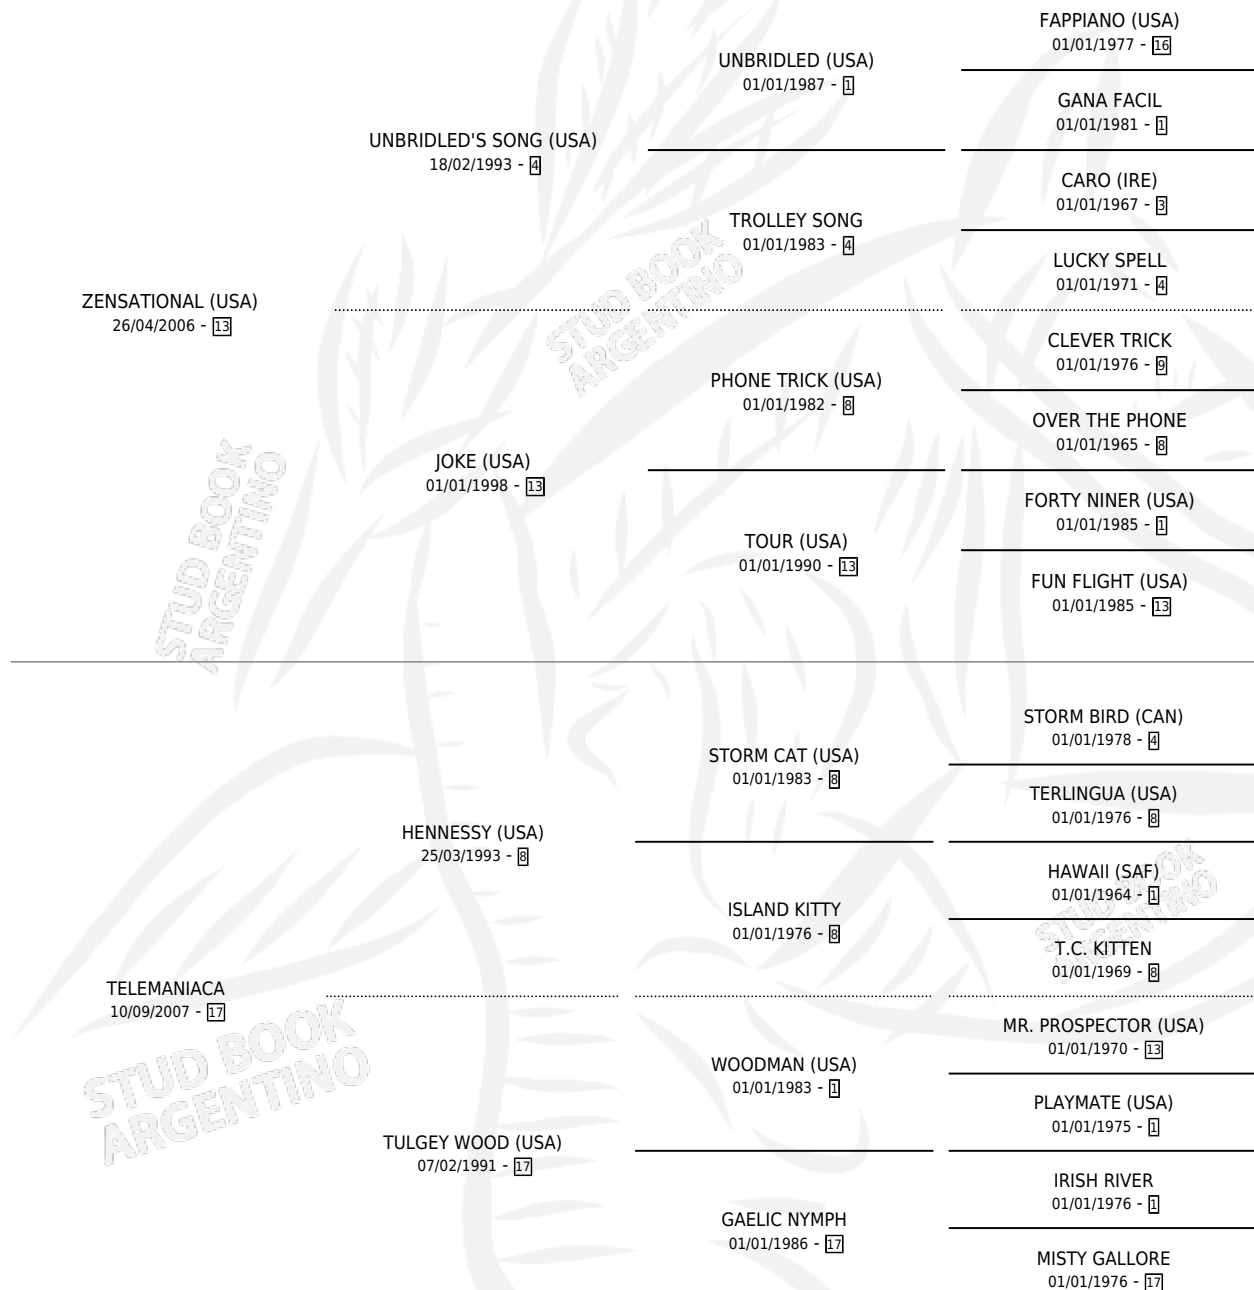

TELEPROPULSORA

por ZENSATIONAL (USA) y TELEMANIACA por HENNESSY (USA)

Argentina · Hembra · Alazan · SP · 05/08/2012
Familia 17-b · Volumen 41

ESTADO

TIPIFICACIÓN SANGUÍNEA	X
TIPIFICACIÓN POR ADN	✓
PASAPORTE	✓
IDENTIFICACIÓN POR MICROCHIP	✓
REPRODUCTOR	✓

Lugar de nacimiento: La Esperanza
Criador: La Esperanza

~

HIJOS

	MACHOS	HEMBRAS
1 NACIERON	0	1
SIN ACTUACIONES		

PEDIGREE

EXPORTACIÓN / IMPORTACIÓN

FECHA	MOVIMIENTO	PAÍS
20/09/2019	EXPORTADO	PANAMA

~