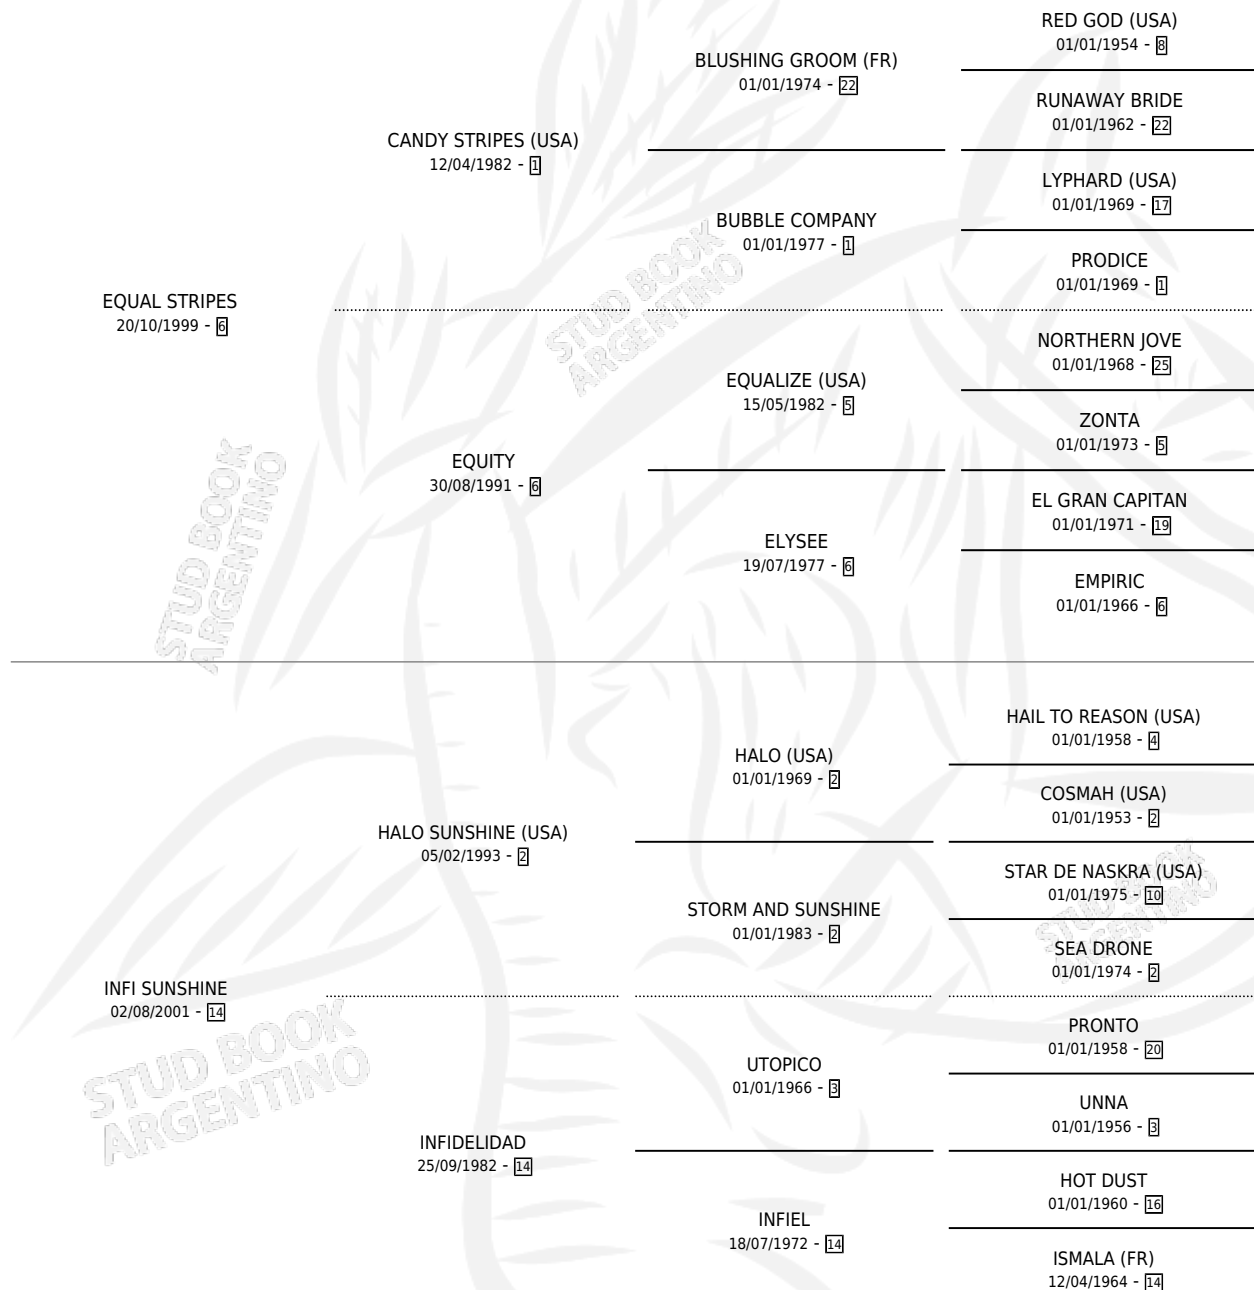

# EQUAL INFIEL

por **EQUAL STRIPES** y **INFI SUNSHINE** por **HALO SUNSHINE (USA)**

Argentina · Macho · Alazan · SP · 02/09/2012  
Familia 14 · Volumen 41

## ESTADO

TIPIFICACIÓN SANGUÍNEA	X
TIPIFICACIÓN POR ADN	✓
PASAPORTE	✓
IDENTIFICACIÓN POR MICROCHIP	✓
REPRODUCTOR	X

**Lugar de nacimiento:** Estancia la Josefina  
**Criador:** Abolengo

## EXPORTACIÓN / IMPORTACIÓN

FECHA	MOVIMIENTO	PAÍS
17/03/2015	EXPORTADO	PERU