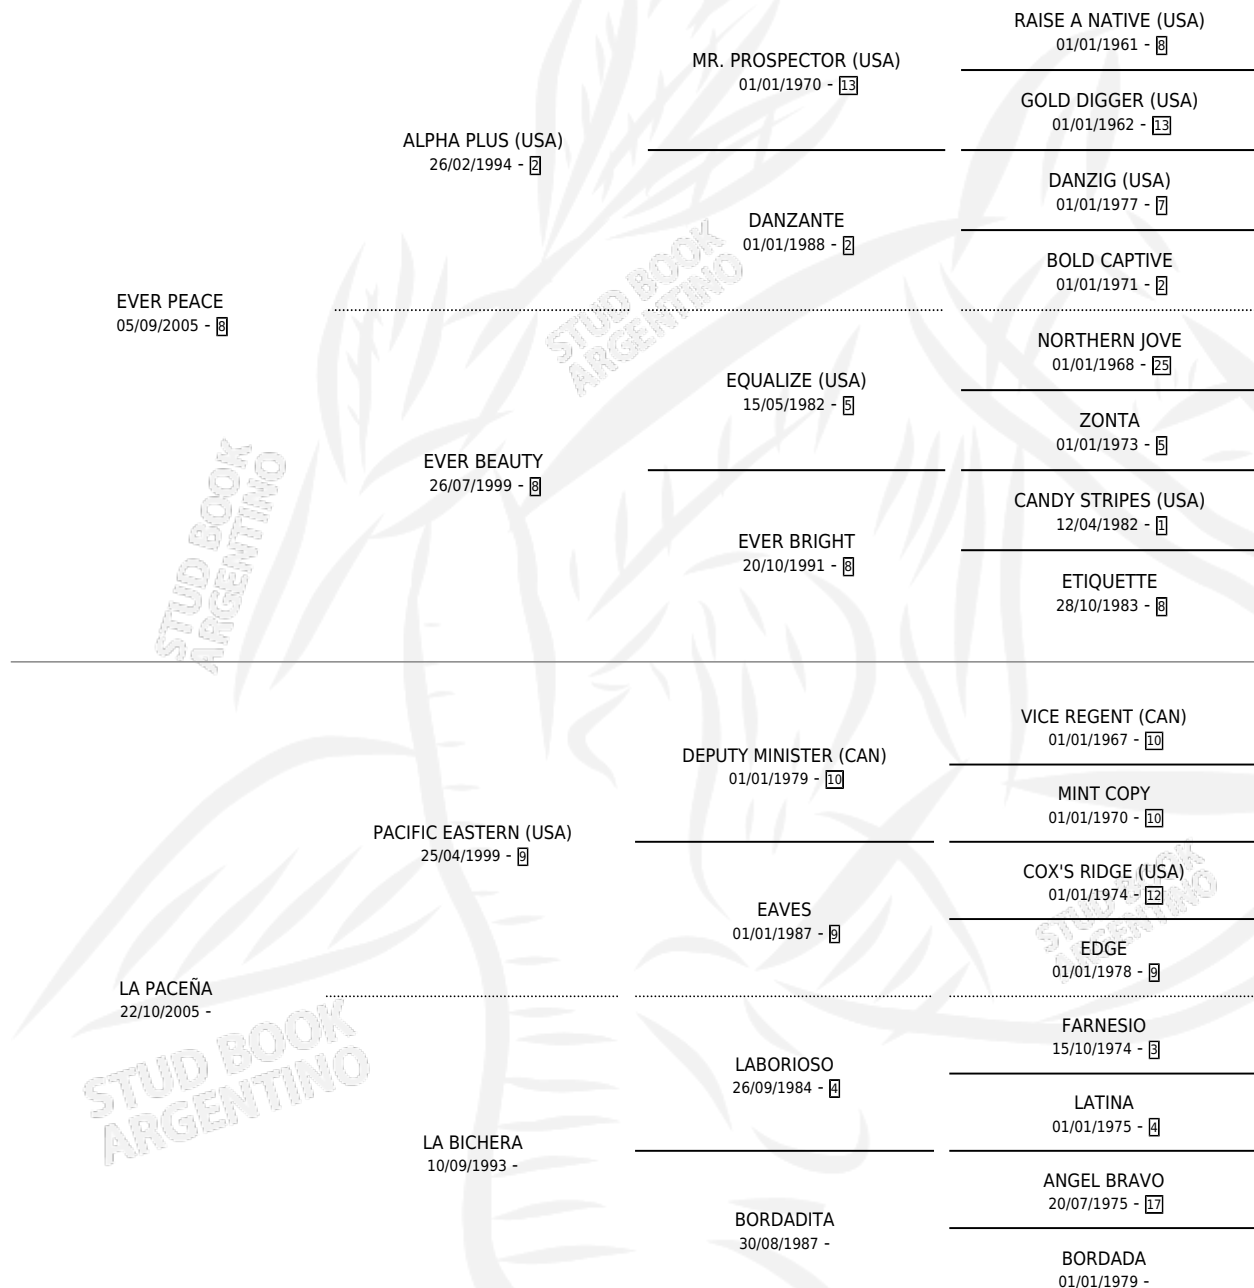

LA PACOTILLA

por **EVER PEACE** y **LA PACEÑA** por **PACIFIC EASTERN**
(USA)

Argentina · Hembra · Zaino · SP · 10/08/2012
Familia · Volumen 41

ESTADO

TIPIFICACIÓN SANGUÍNEA	X
TIPIFICACIÓN POR ADN	✓
PASAPORTE	✓
IDENTIFICACIÓN POR MICROCHIP	✓
REPRODUCTOR	✓

Lugar de nacimiento: Zoraida
Criador: Zoraida

PEDIGREE

CAMPAÑA

Solo carreras oficiales de Argentina

POR EDAD

EDAD	CC	1°	2°	3°	4°	5°	NP	CLC	CLG	CLCG1	CLGG1	IMPORTE	GANANCIA / CC
6 AÑOS	2	0	0	0	0	0	2	0	0	0	0	\$0	\$0
7 AÑOS	3	0	0	0	1	0	2	0	0	0	0	\$3,012	\$1,004
TOTALES	5	0	0	0	1	0	4	0	0	0	0	\$3,012	\$602
%		0.0%	0.0%	0.0%	20.0%	0.0%	80.0%	0.0%	0.0%	0.0%	0.0%		