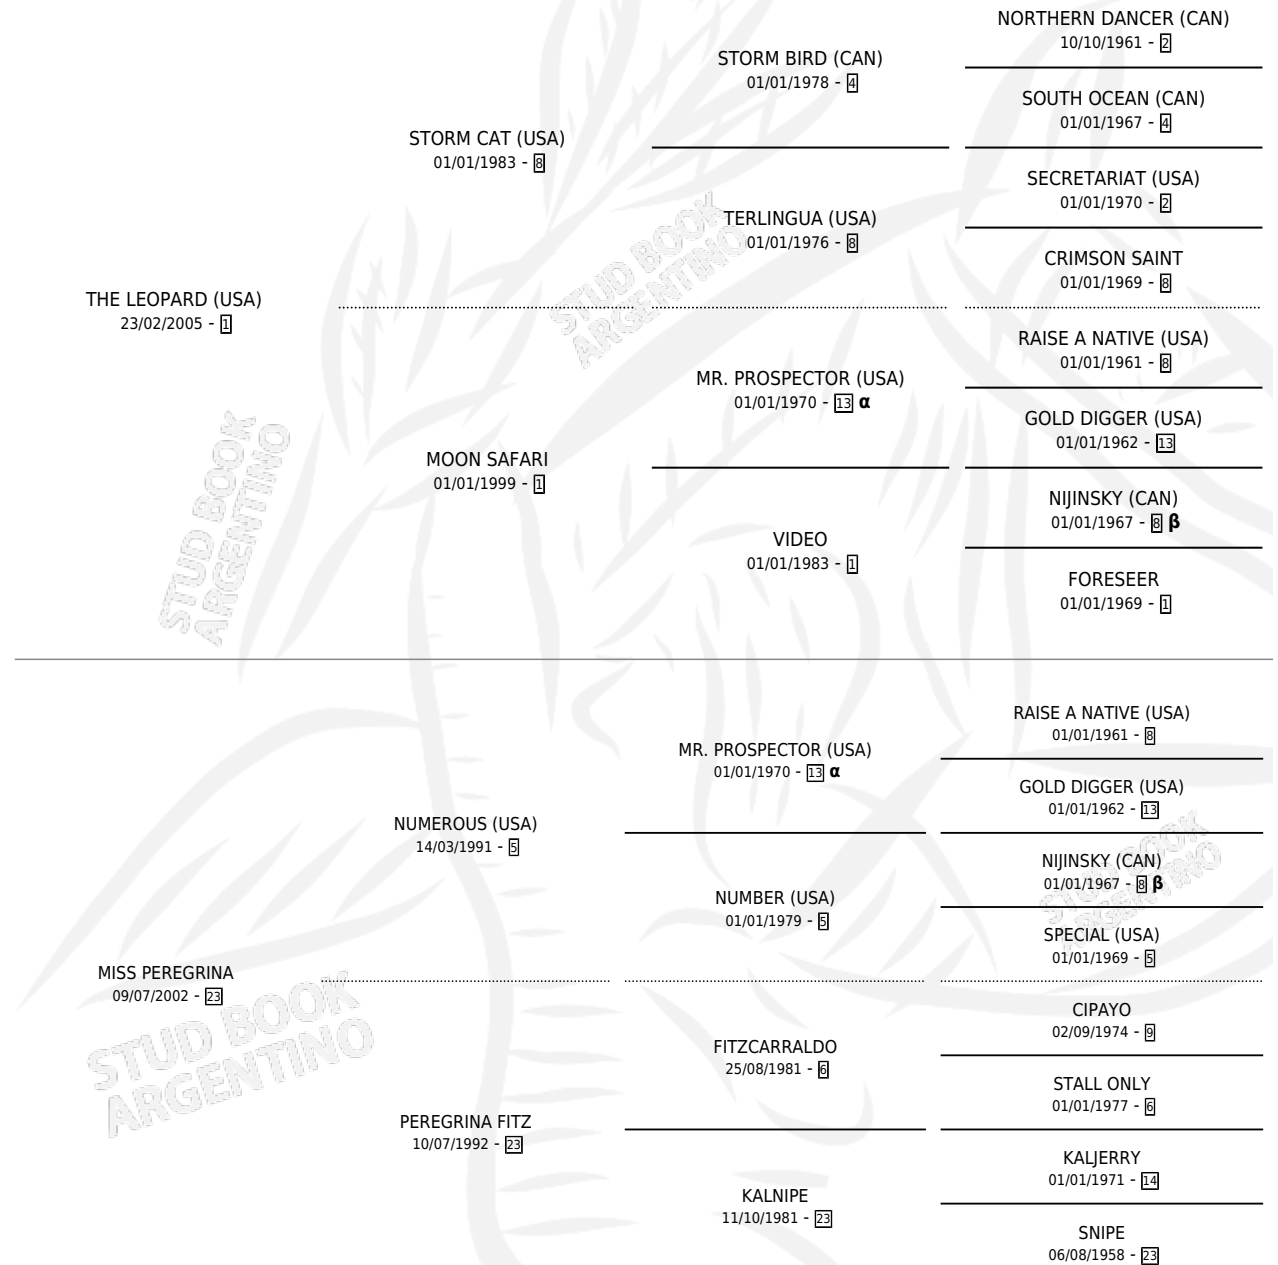

GATA RENATA

por **THE LEOPARD (USA)** y **MISS PEREGRINA** por
NUMEROUS (USA)

Argentina · Hembra · Zaino · SP · 24/08/2012
Familia 23-b · Volumen 41

ESTADO

TIPIFICACIÓN SANGUÍNEA	X
TIPIFICACIÓN POR ADN	✓
PASAPORTE	✓
IDENTIFICACIÓN POR MICROCHIP	✓
REPRODUCTOR	X

Lugar de nacimiento: Los Irlandeses
Criador: Grande Patron S.R.L.

PEDIGREE

INBREEDING : α,β