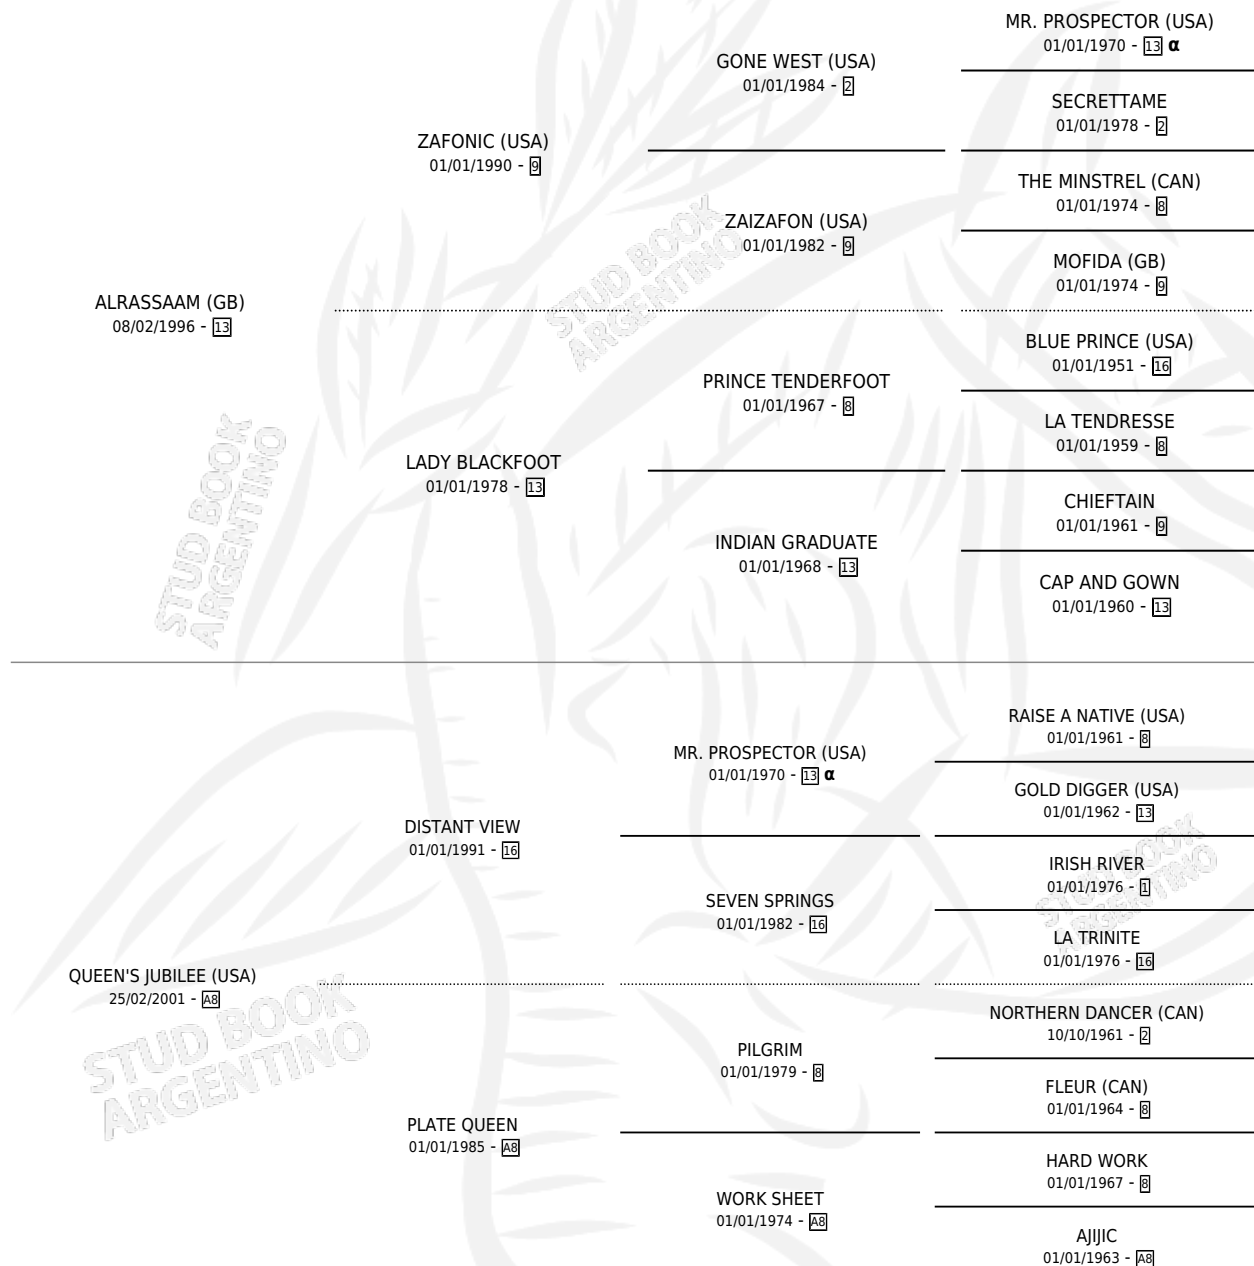

FREDDY SAM

por **ALASSAAM (GB)** y **QUEEN'S JUBILEE (USA)** por
DISTANT VIEW

Argentina · Macho · Alazan · SP · 19/08/2012
Familia A8 · Volumen 41

ESTADO

TIPIFICACIÓN SANGUÍNEA	X
TIPIFICACIÓN POR ADN	✓
PASAPORTE	✓
IDENTIFICACIÓN POR MICROCHIP	✓
REPRODUCTOR	X

Lugar de nacimiento: Caryjuan
Criador: Caryjuan

PEDIGREE

INBREEDING : α