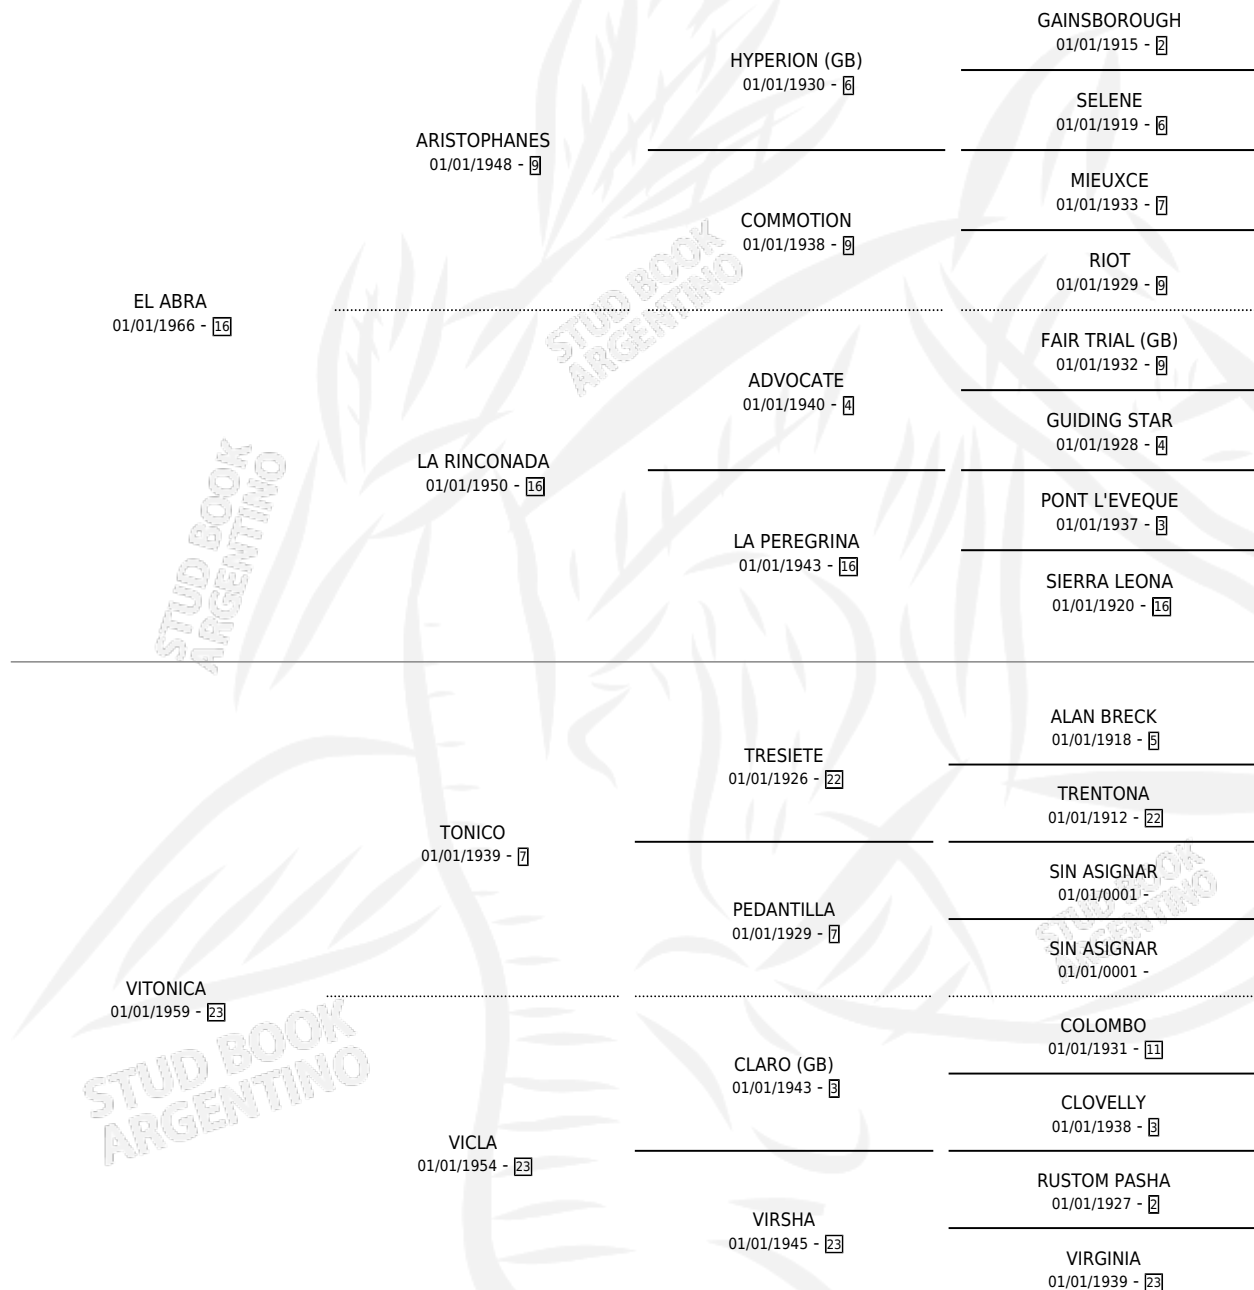

LA ARTESANA

por EL ABRA y VITONICA por TONICO

Argentina · Hembra · Zaino · SP · 01/01/1976
Familia 23-a · Volumen 29

ESTADO

TIPIFICACIÓN SANGUÍNEA	X
TIPIFICACIÓN POR ADN	X
PASAPORTE	X
IDENTIFICACIÓN POR MICROCHIP	X
REPRODUCTOR	✓

Lugar de nacimiento: Campo particular

Criador: Sin dato

~

HIJOS

	MACHOS	HEMBRAS
8 NACIERON	3	5
4 CORRIERON	2	2
1 GANARON	0	1
0 GANADORES CL	0 GANADORES GR	0 GANADORES G1

PEDIGREE

S

cimientos 7 / Efectividad 70.00%

PADRILLO	PRODUCTO	CRIADOR	1ER SERVICIO	ÚLTIMO SERVICIO
CRISOLITO	∅		14/10/1993	22/11/1993
CRISOLITO	SANACRIS (H A, 11/10/1993)	SIN DATO	25/10/1992	05/11/1992
CRISOLITO	SOMERO (M Z, 11/10/1992)	SIN DATO	07/08/1991	07/11/1991
MIREBEAU	FLOOR PRICE (M Z, 08/11/1990)	SIN DATO	01/12/1989	07/12/1989
MIREBEAU	∅		04/11/1988	08/11/1988
ARTFUL (FR)	DRA. NO NOS (H A, 28/10/1988)	SIN DATO	14/10/1987	21/11/1987
PERELLO (FR)	LA POMEÑA (H Z, 15/09/1987) •MURIÓ EL 11/12/1987•	SIN DATO	01/10/1986	01/10/1986
EL AZAR	EL GALAN (M A, 22/09/1986)	SIN DATO	07/09/1985	29/09/1985
LUCKY WAY	∅			
LUCKY WAY	LUCKY BOMB (H A, 06/11/1984)	SIN DATO		