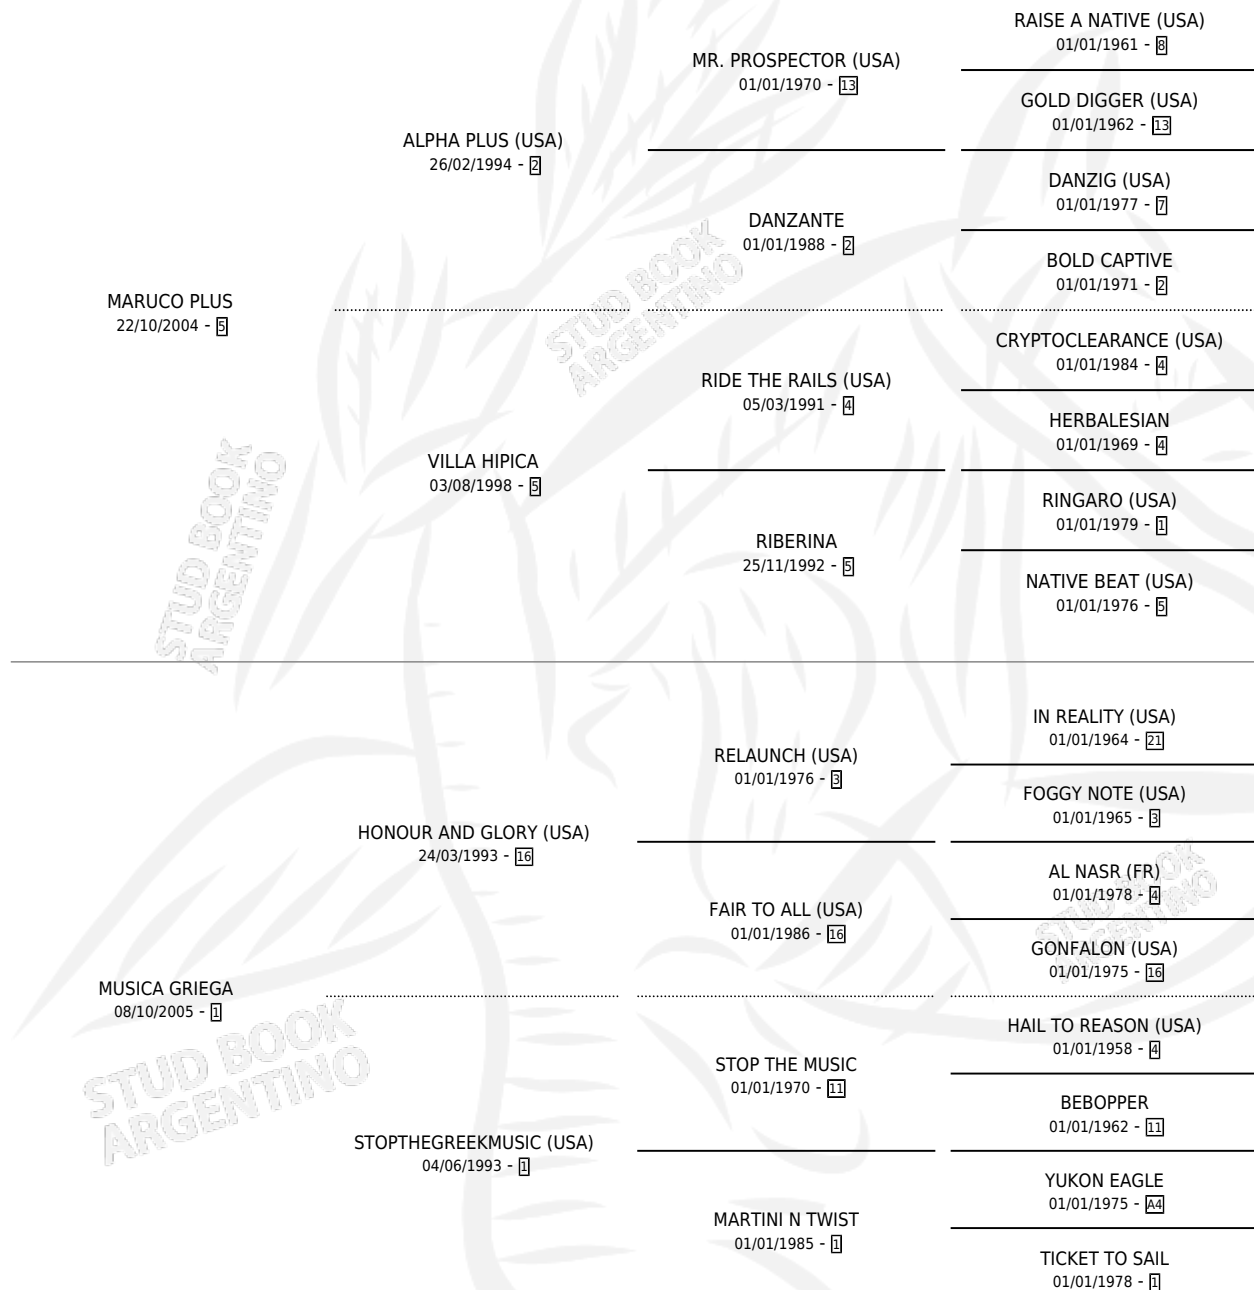

MELOMANO ZEN

por **MARUCO PLUS** y **MUSICA GRIEGA** por **HONOUR AND GLORY (USA)**

Argentina · Macho · Tordillo · SP · 25/08/2012
Familia 1-c · Volumen 41

ESTADO

TIPIFICACIÓN SANGUÍNEA	X
TIPIFICACIÓN POR ADN	✓
PASAPORTE	✓
IDENTIFICACIÓN POR MICROCHIP	✓
REPRODUCTOR	X

Lugar de nacimiento: La Gringa
Criador: Napolitani Nelida Elisa Raso De

PEDIGREE

CAMPAÑA

Solo carreras oficiales de Argentina

POR EDAD

EDAD	CC	1°	2°	3°	4°	5°	NP	CLC	CLG	CLCG1	CLGG1	IMPORTE	GANANCIA / CC
3 AÑOS	3	0	0	0	0	0	3	0	0	0	0	\$4,180	\$1,393
4 AÑOS	4	0	0	0	0	0	4	0	0	0	0	\$0	\$0
5 AÑOS	6	1	0	1	0	0	4	0	0	0	0	\$98,600	\$16,433
6 AÑOS	2	0	0	0	0	0	2	0	0	0	0	\$0	\$0
TOTALES	15	1	0	1	0	0	13	0	0	0	0	\$102,780	\$6,852
%		6.7%	0.0%	6.7%	0.0%	0.0%	86.7%	0.0%	0.0%	0.0%	0.0%		