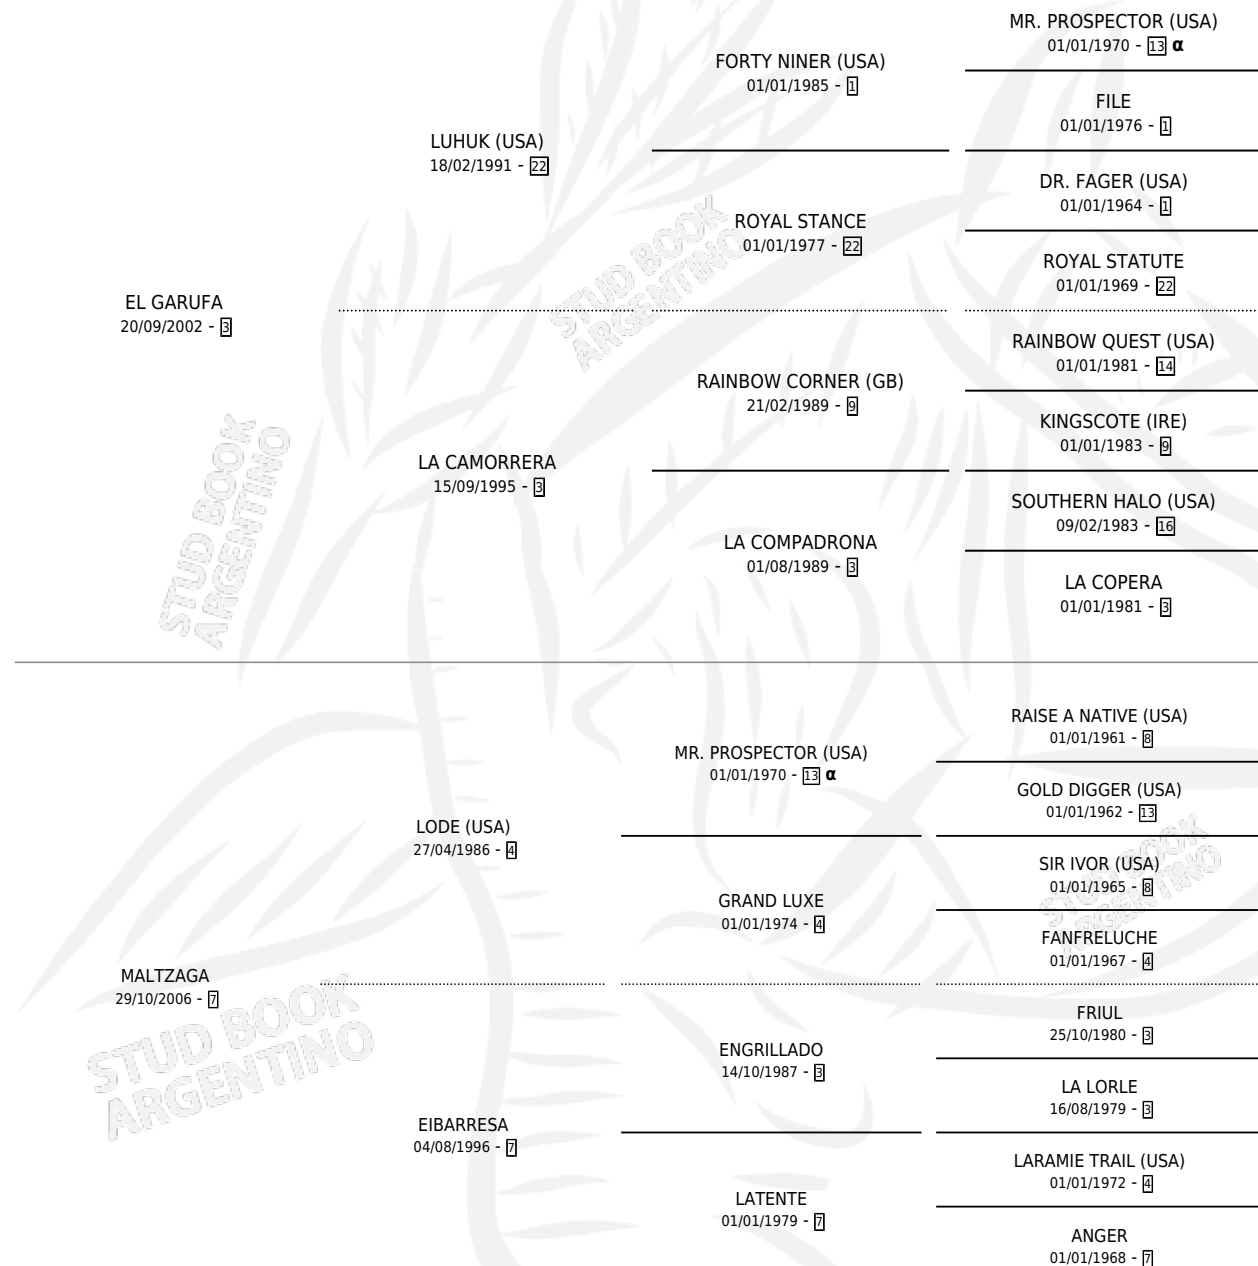

JUMENT CLASSIQUE

por EL GARUFA y MALTZAGA por LODE (USA)

Argentina · Hembra · Zaino · SP · 13/08/2012
Familia 7 · Volumen 41

ESTADO

TIPIFICACIÓN SANGUÍNEA	X
TIPIFICACIÓN POR ADN	✓
PASAPORTE	✓
IDENTIFICACIÓN POR MICROCHIP	✓
REPRODUCTOR	X

Lugar de nacimiento: Usasti

Criador: Sin dato

PEDIGREE

INBREEDING : α

CAMPAÑA

Solo carreras oficiales de Argentina

POR EDAD

EDAD	CC	1°	2°	3°	4°	5°	NP	CLC	CLG	CLCG1	CLGG1	IMPORTE	GANANCIA / CC
2 AÑOS	1	0	0	0	0	0	1	0	0	0	0	\$0	\$0
TOTALES	1	0	0	0	0	0	1	0	0	0	0	\$0	\$0
%		0.0%	0.0%	0.0%	0.0%	0.0%	100%	0.0%	0.0%	0.0%	0.0%		