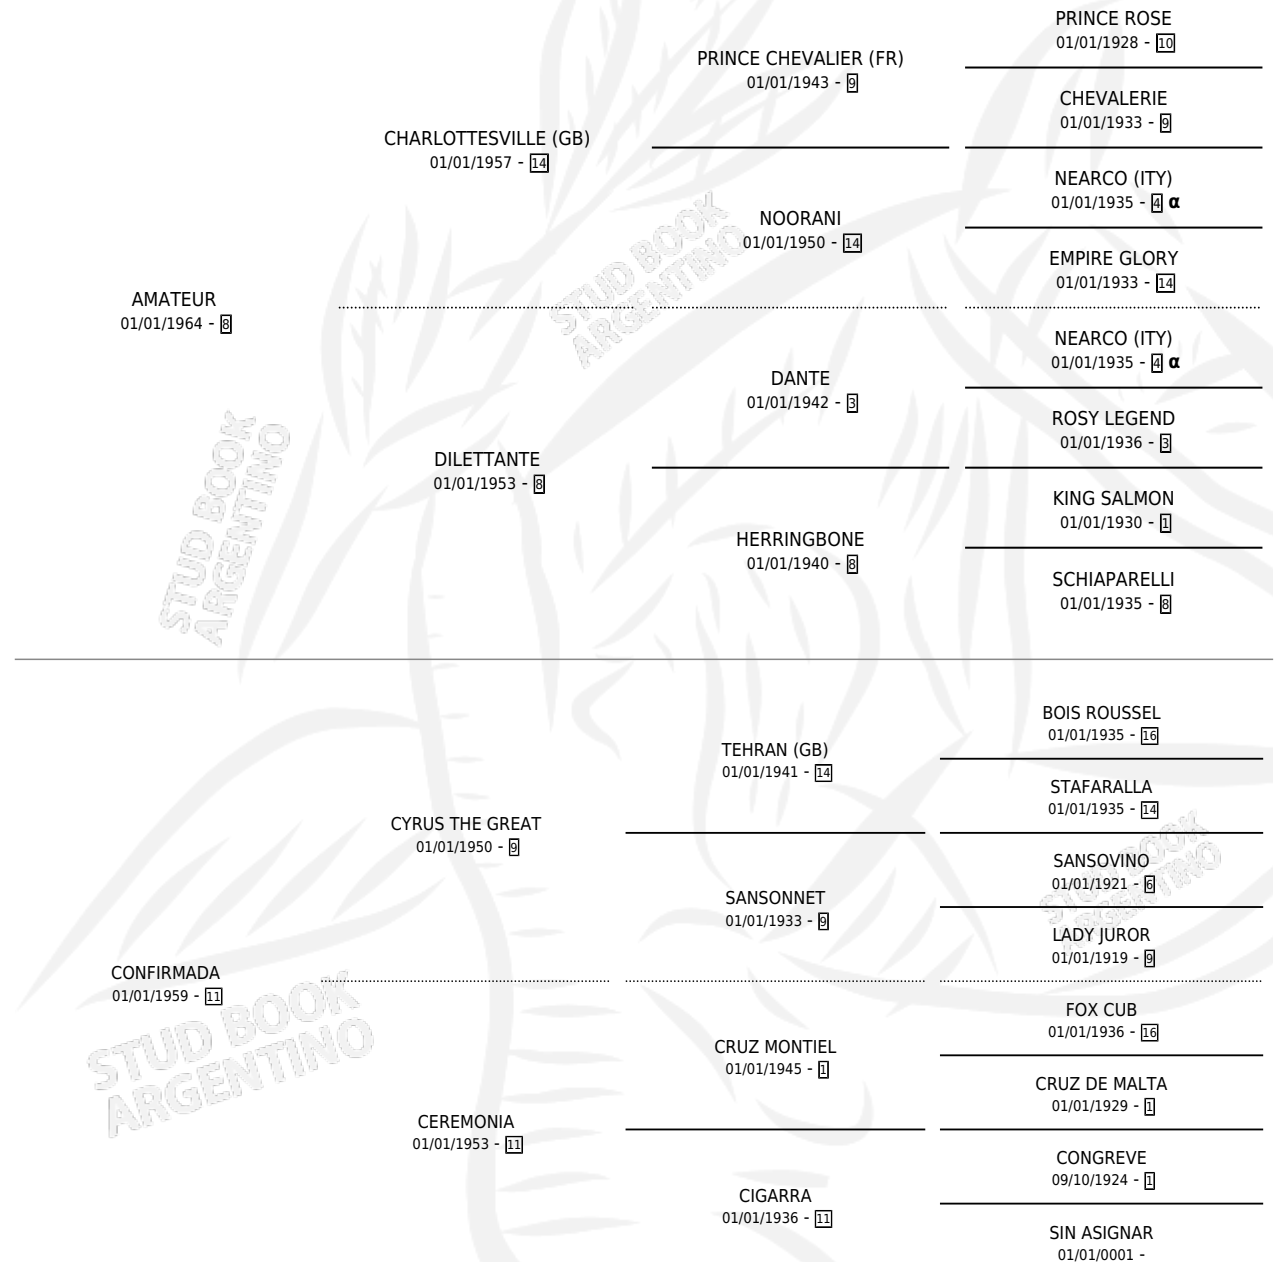

MATEO

por **AMATEUR** y **CONFIRMADA** por **CYRUS THE GREAT**

Argentina · Macho · Alazan · SP · 28/09/1976
Familia 11-a · Volumen 29

ESTADO

TIPIFICACIÓN SANGUÍNEA	X
TIPIFICACIÓN POR ADN	X
PASAPORTE	X
IDENTIFICACIÓN POR MICROCHIP	X
REPRODUCTOR	X

Lugar de nacimiento: Campo particular

Criador: Sin dato

PEDIGREE

INBREEDING : α

CAMPAÑA

Solo carreras oficiales de Argentina

POR EDAD

EDAD	CC	1°	2°	3°	4°	5°	NP	CLC	CLG	CLCG1	CLGG1	IMPORTE	GANANCIA / CC
3 AÑOS	1	1	0	0	0	0	0	0	0	0	0	\$0	\$0
4 AÑOS	4	2	0	2	0	0	0	1	0	0	0	\$0	\$0
5 AÑOS	6	3	0	0	2	1	0	0	0	0	0	\$0	\$0
6 AÑOS	3	0	1	0	1	1	0	1	0	0	0	\$0	\$0
TOTALES	14	6	1	2	3	2	0	2	0	0	0	\$0	\$0
%		42.9%	7.1%	14.3%	21.4%	14.3%	0.0%	14.3%	0.0%	0.0%	0.0%		