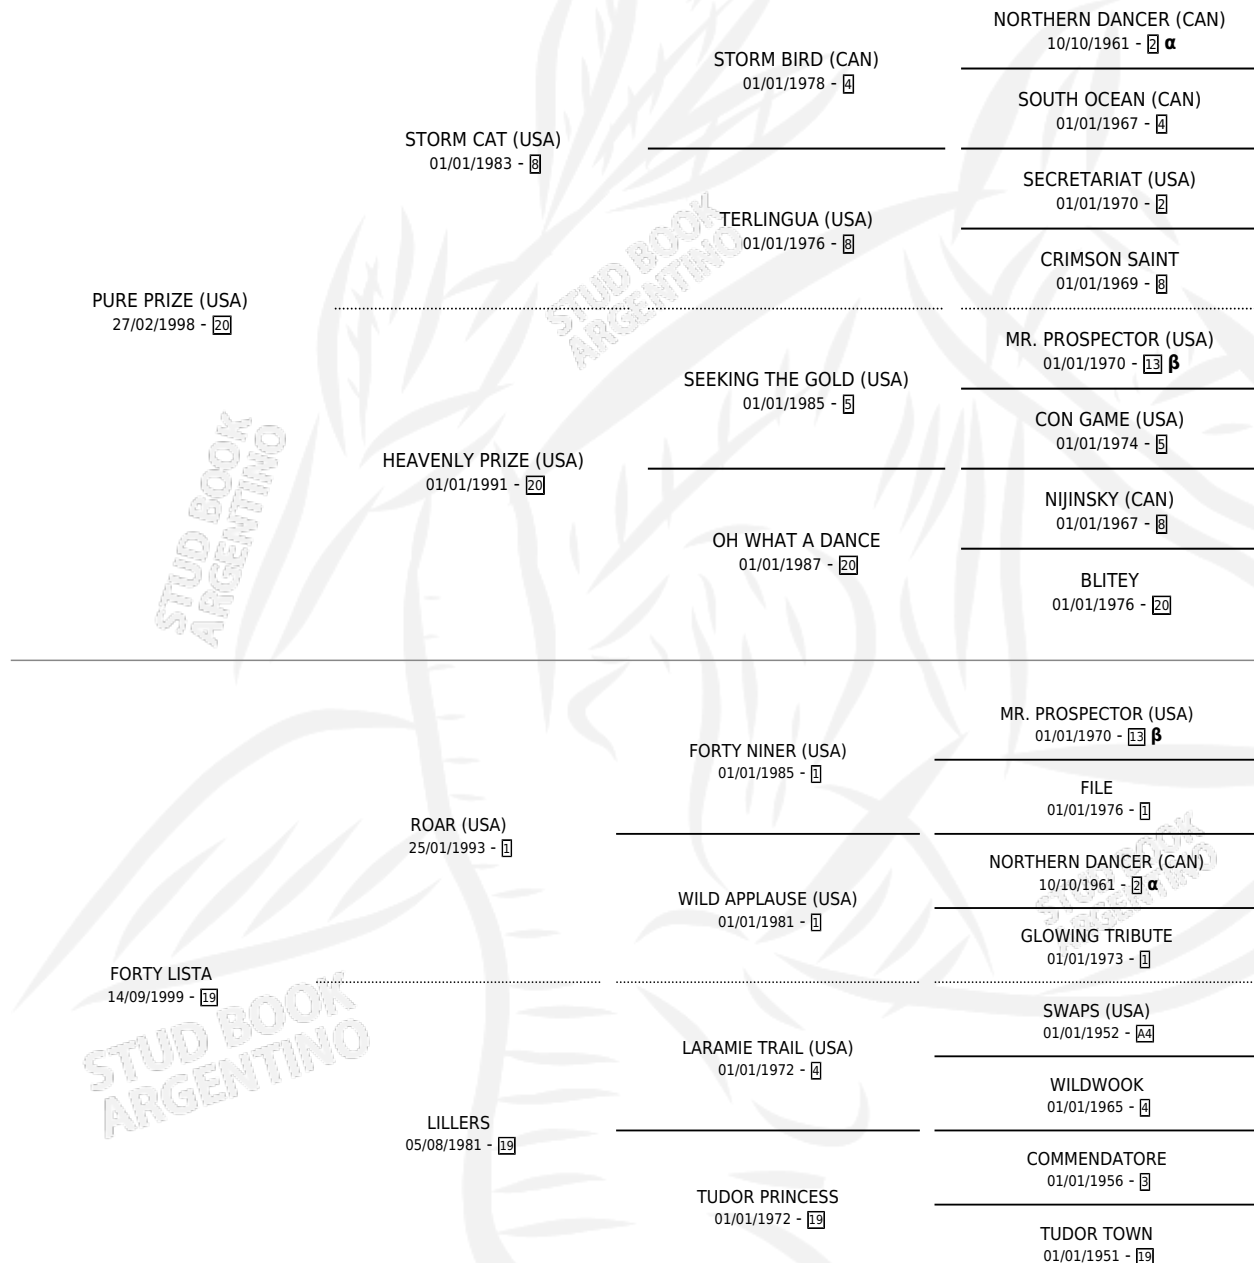

PURE LIZZA

por **PURE PRIZE (USA)** y **FORTY LISTA** por **ROAR (USA)**

Argentina · Hembra · Zaino · SP · 04/09/2012
Familia 19-c · Volumen 41

ESTADO

TIPIFICACIÓN SANGUÍNEA	X
TIPIFICACIÓN POR ADN	✓
PASAPORTE	✓
IDENTIFICACIÓN POR MICROCHIP	✓
REPRODUCTOR	✓

Lugar de nacimiento: La Biznaga

Criador: La Biznaga

PEDIGREE

INBREEDING : **α,β**

CAMPAÑA

Solo carreras oficiales de Argentina

POR EDAD

EDAD	CC	1°	2°	3°	4°	5°	NP	CLC	CLG	CLCG1	CLGG1	IMPORTE	GANANCIA / CC
2 AÑOS	1	0	0	0	0	0	1	0	0	0	0	\$0	\$0
4 AÑOS	3	0	0	0	1	1	1	0	0	0	0	\$6,840	\$2,280
5 AÑOS	11	1	6	2	1	0	1	0	0	0	0	\$276,900	\$25,173
TOTALES	15	1	6	2	2	1	3	0	0	0	0	\$283,740	\$18,916
%		6.7%	40.0%	13.3%	13.3%	6.7%	20.0%	0.0%	0.0%	0.0%	0.0%		

Ganadora en San Isidro - \$283,740, a los 5 años.

POR DISTANCIA

HIPODROMO	CC	1°	2°	3°	4°	5°	NP	CLC	CLG	CLCG1	CLGG1	IMPORTE
SAN ISIDRO	15	1	6	2	2	1	3	0	0	0	0	\$283,740
1400 MTS	5	0	1	1	1	0	2	0	0	0	0	\$53,750
1200 MTS	7	0	5	0	1	1	0	0	0	0	0	\$141,590
1300 MTS	2	1	0	0	0	0	1	0	0	0	0	\$74,000
1100 MTS	1	0	0	1	0	0	0	0	0	0	0	\$14,400