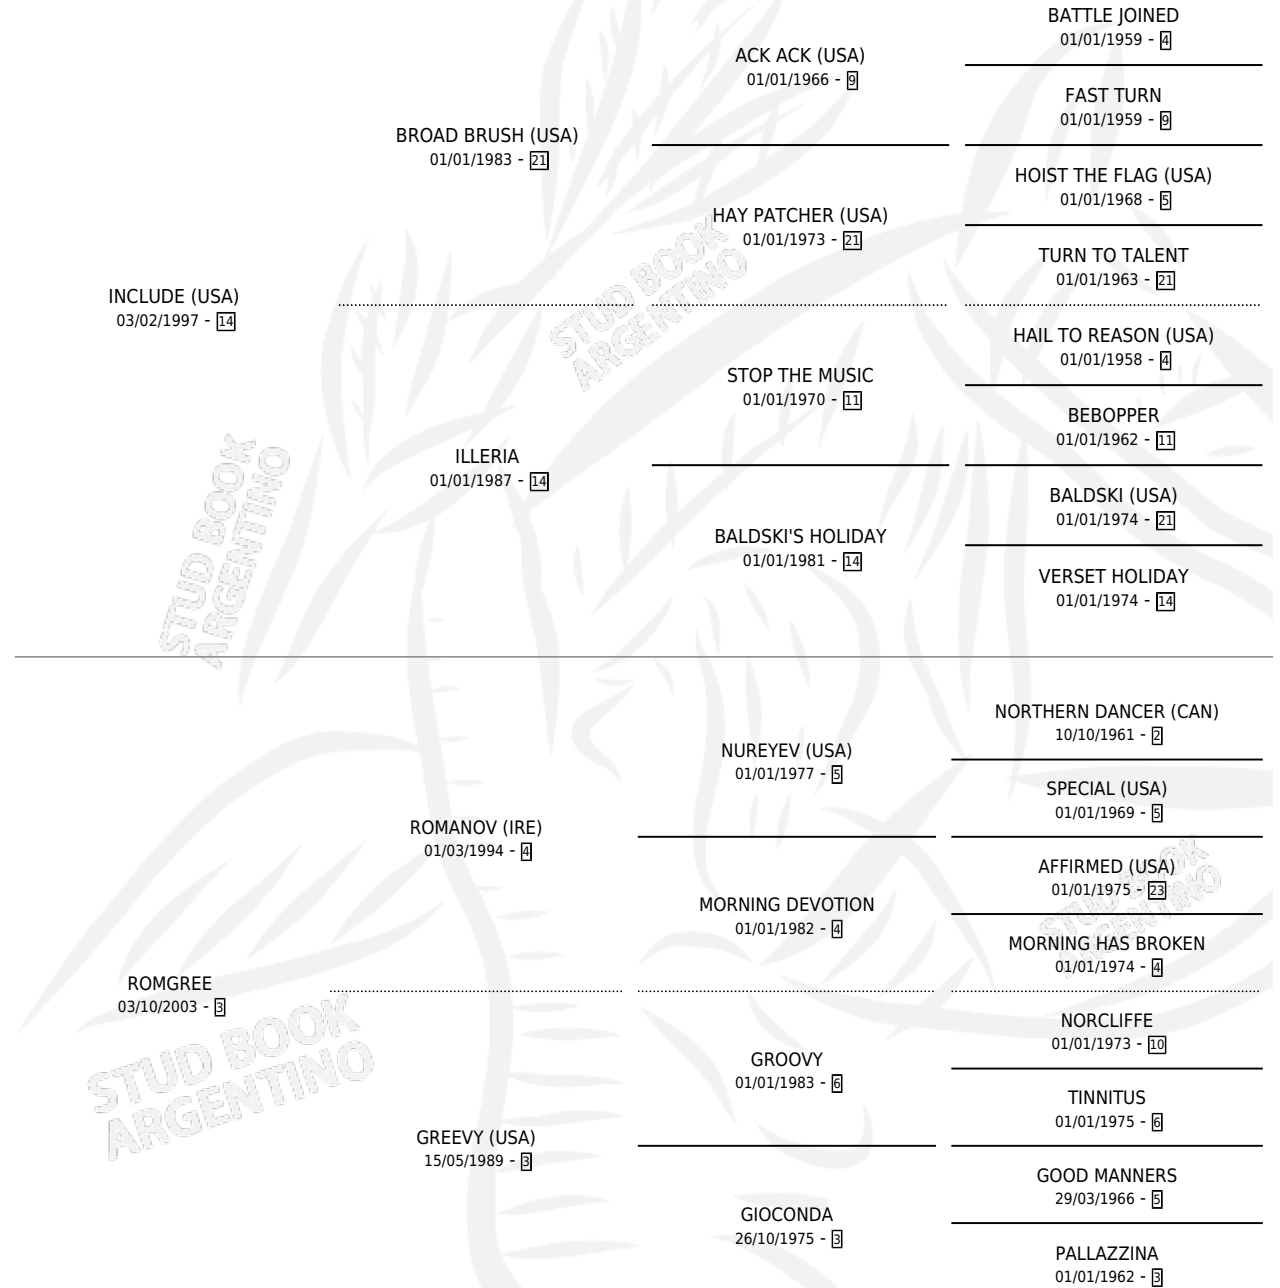

ROMANO INC

por **INCLUDE (USA)** y **ROMGREE** por **ROMANOV (IRE)**

Argentina · Macho · Alazan · SP · 04/09/2012
Familia 3-b · Volumen 41

ESTADO

TIPIFICACIÓN SANGUÍNEA	X
TIPIFICACIÓN POR ADN	✓
PASAPORTE	✓
IDENTIFICACIÓN POR MICROCHIP	✓
REPRODUCTOR	X

Lugar de nacimiento: La Biznaga

Criador: La Biznaga

PEDIGREE

CAMPAÑA

Solo carreras oficiales de Argentina

POR EDAD

EDAD	CC	1°	2°	3°	4°	5°	NP	CLC	CLG	CLCG1	CLGG1	IMPORTE	GANANCIA / CC
3 AÑOS	4	0	0	1	1	0	2	0	0	0	0	\$36,008	\$9,002
4 AÑOS	1	0	0	0	0	0	1	0	0	0	0	\$0	\$0
TOTALES	5	0	0	1	1	0	3	0	0	0	0	\$36,008	\$7,202
%		0.0%	0.0%	20.0%	20.0%	0.0%	60.0%	0.0%	0.0%	0.0%	0.0%		