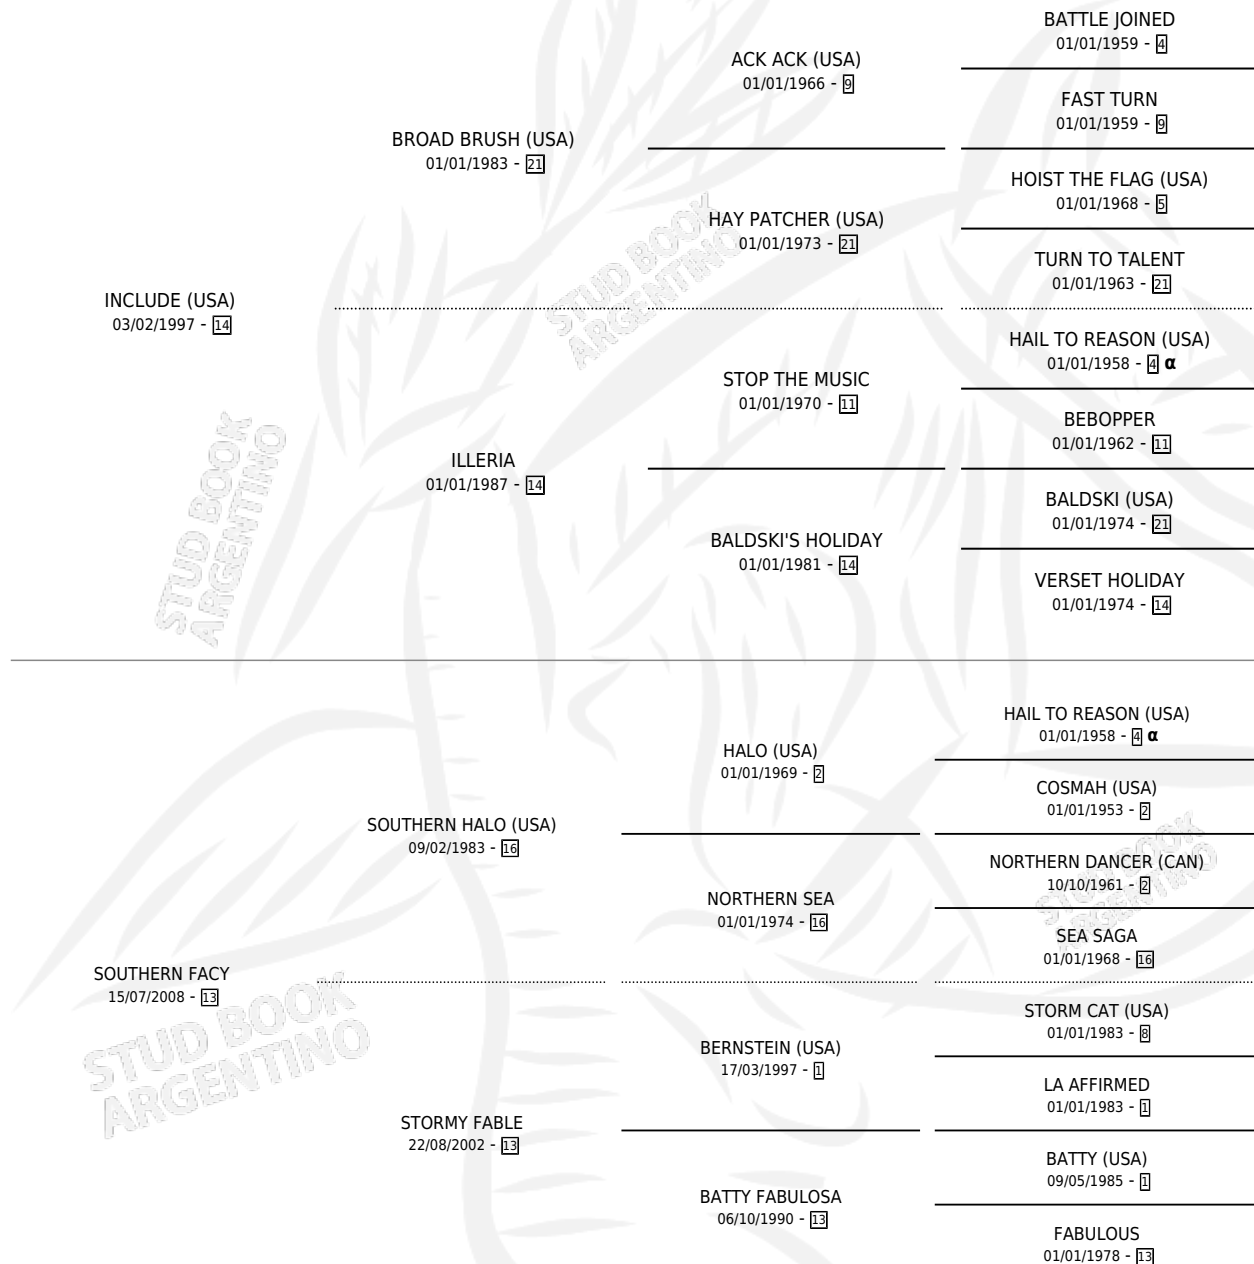

FANTASTICA INC

por **INCLUDE (USA)** y **SOUTHERN FACY** por **SOUTHERN HALO (USA)**

Argentina · Hembra · Zaino · SP · 17/08/2012
Familia 13-c · Volumen 41

ESTADO

TIPIFICACIÓN SANGUÍNEA	X
TIPIFICACIÓN POR ADN	✓
PASAPORTE	✓
IDENTIFICACIÓN POR MICROCHIP	✓
REPRODUCTOR	✓

Lugar de nacimiento: La Biznaga
Criador: La Biznaga

~

HIJOS

	MACHOS	HEMBRAS
1 NACIERON	0	1
SIN ACTUACIONES		

PEDIGREE

INBREEDING : α

CAMPAÑA

Solo carreras oficiales de Argentina

Ganadora de 2 carreras en San Isidro - \$245,691, a los 4 años.

POR DISTANCIA

HIPODROMO	CC	1°	2°	3°	4°	5°	NP	CLC	CLG	CLCG1	CLGG1	IMPORTE
LA PLATA	3	0	1	0	0	0	2	0	0	0	0	\$25,740
1200 MTS	1	0	0	0	0	0	1	0	0	0	0	\$0
1400 MTS	1	0	0	0	0	0	1	0	0	0	0	\$0
1100 MTS	1	0	1	0	0	0	0	0	0	0	0	\$25,740
SAN ISIDRO	7	2	0	2	1	0	2	0	0	0	0	\$209,651
1200 MTS	5	2	0	2	0	0	1	0	0	0	0	\$200,147
1300 MTS	2	0	0	0	1	0	1	0	0	0	0	\$9,504
PALERMO	2	0	0	0	1	0	1	0	0	0	0	\$10,300
1400 MTS	2	0	0	0	1	0	1	0	0	0	0	\$10,300