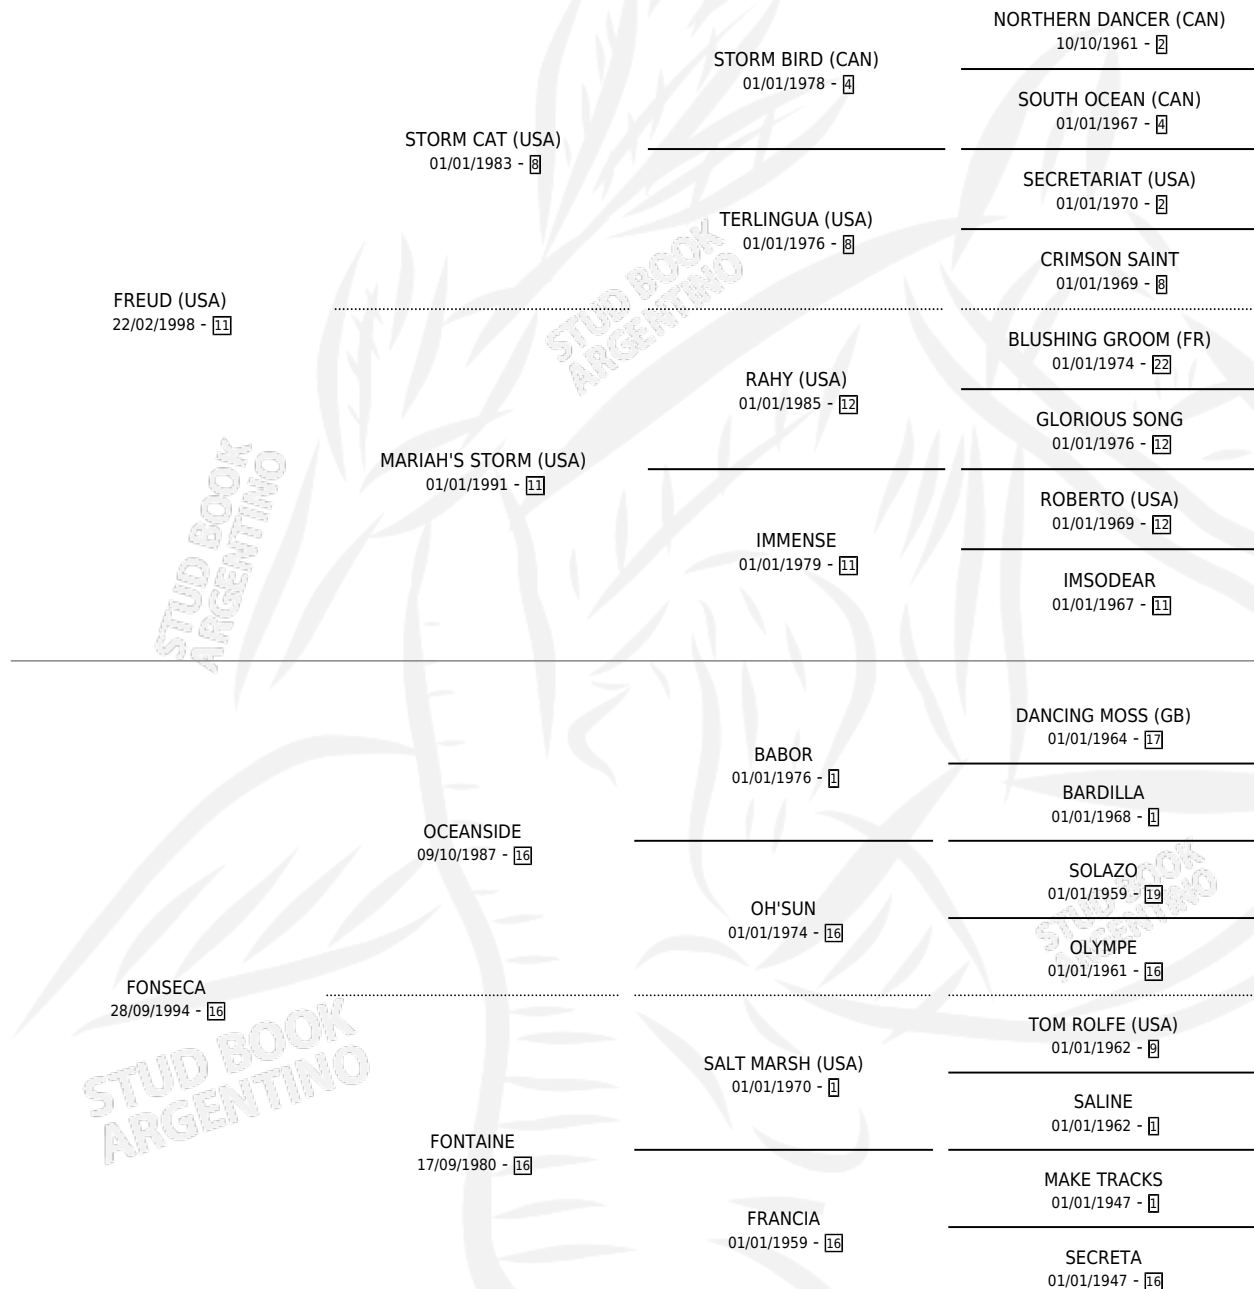

FREE EXPRESION

por FREUD (USA) y FONSECA por OCEANSIDE

Argentina · Hembra · Alazan · SP · 25/11/2011
Familia 16-e · Volumen 41

ESTADO

TIPIFICACIÓN SANGUÍNEA	X
TIPIFICACIÓN POR ADN	✓
PASAPORTE	✓
IDENTIFICACIÓN POR MICROCHIP	✓
REPRODUCTOR	X

Lugar de nacimiento: San Francisco Chico

Criador: San Francisco Chico

PEDIGREE

CAMPAÑA

Solo carreras oficiales de Argentina

POR EDAD

EDAD	CC	1°	2°	3°	4°	5°	NP	CLC	CLG	CLCG1	CLGG1	IMPORTE	GANANCIA / CC
3 AÑOS	1	0	0	0	0	0	1	0	0	0	0	\$0	\$0
4 AÑOS	3	0	0	0	0	0	3	0	0	0	0	\$0	\$0
TOTALES	4	0	0	0	0	0	4	0	0	0	0	\$0	\$0
%		0.0%	0.0%	0.0%	0.0%	0.0%	100%	0.0%	0.0%	0.0%	0.0%		