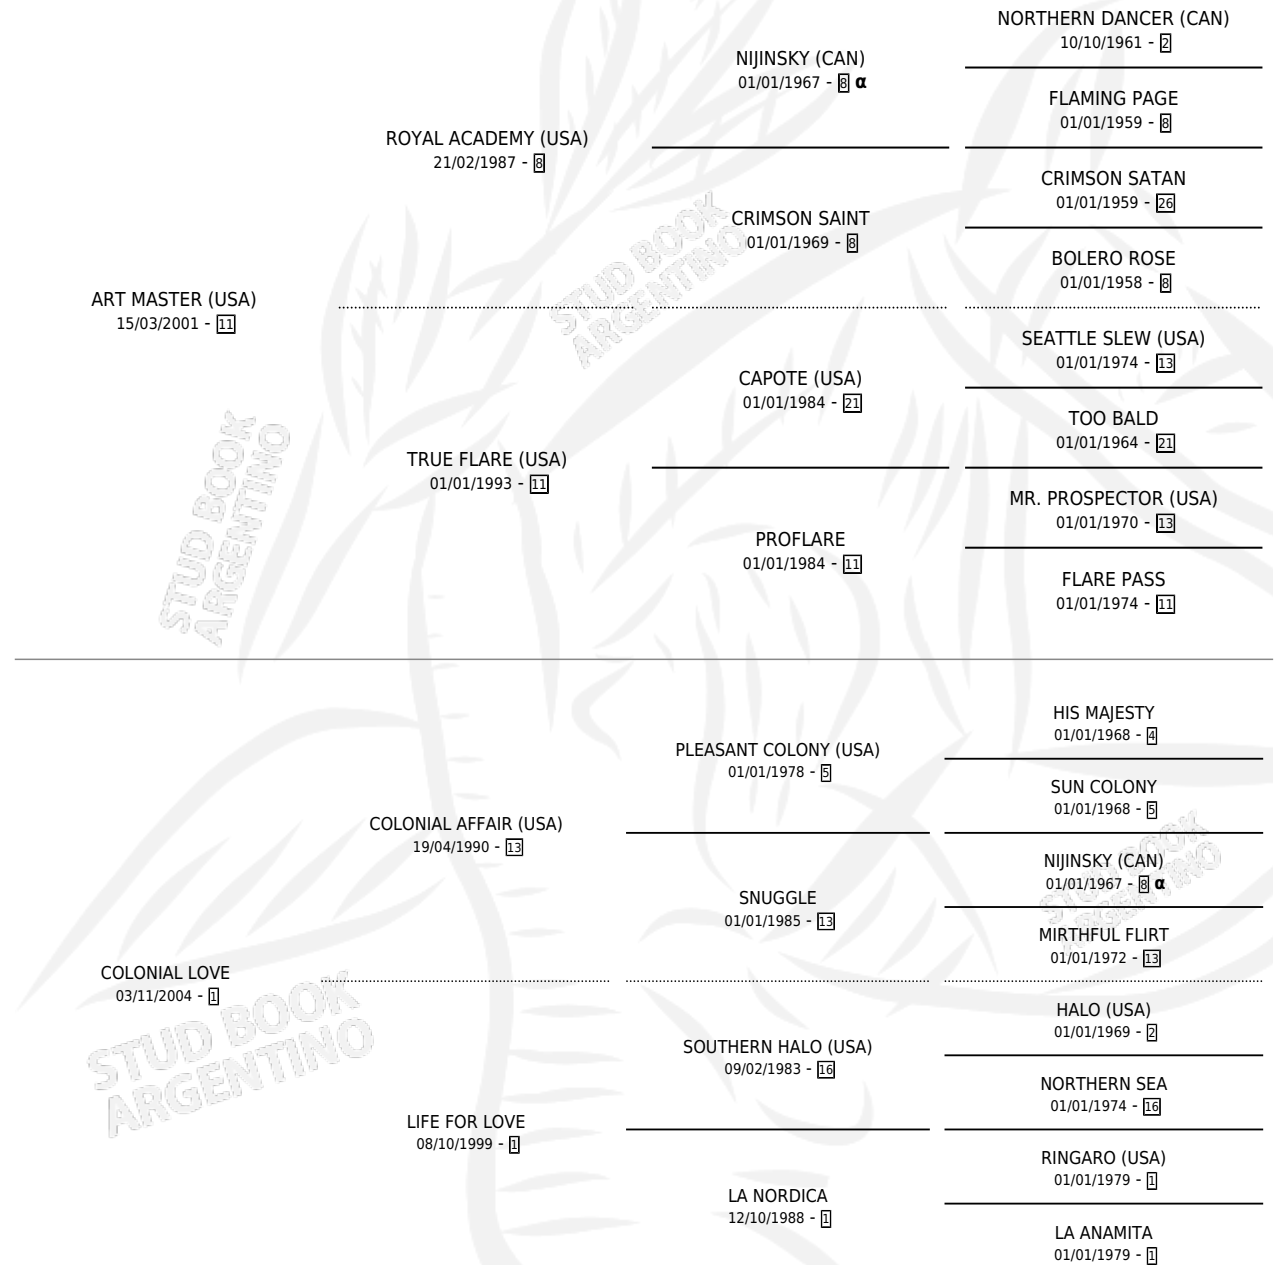

JOHN LEF

por ART MASTER (USA) y COLONIAL LOVE por COLONIAL AFFAIR (USA)

Argentina · Macho · Zaino Doradillo · SP · 07/08/2012
Familia 1-e · Volumen 41

ESTADO

TIPIFICACIÓN SANGUÍNEA	X
TIPIFICACIÓN POR ADN	✓
PASAPORTE	✓
IDENTIFICACIÓN POR MICROCHIP	✓
REPRODUCTOR	X

Lugar de nacimiento: Milenaria

Criador: García Daniel Horacio y García Emmanuel Horacio Jesus

PEDIGREE

INBREEDING : α