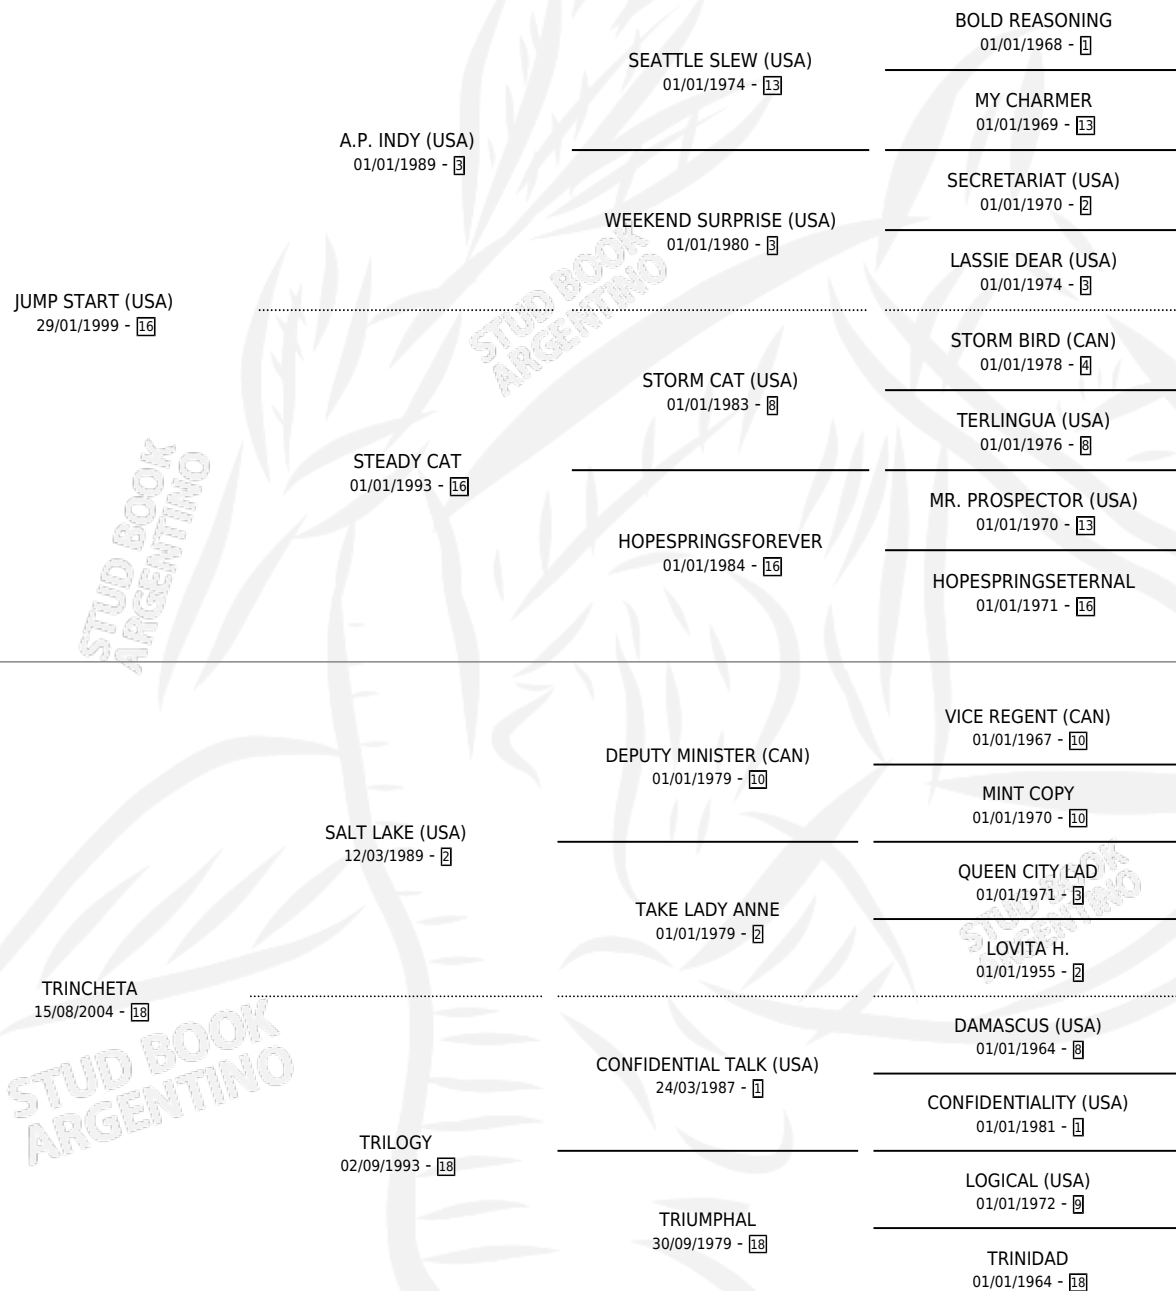

TRINCHERADA

por **JUMP START (USA)** y **TRINCHETA** por **SALT LAKE (USA)**

Argentina · Hembra · Zaino · SP · 14/08/2012
Familia 18-a · Volumen 41

ESTADO

TIPIFICACIÓN SANGUÍNEA	X
TIPIFICACIÓN POR ADN	✓
PASAPORTE	✓
IDENTIFICACIÓN POR MICROCHIP	✓
REPRODUCTOR	✓

Lugar de nacimiento: La Esperanza
Criador: La Esperanza

~

HIJOS

	MACHOS	HEMBRAS
4 NACIERON	3	1
1 CORRIERON	1	0
1 GANARON	1	0
0 GANADORES CL	0 GANADORES GR	0 GANADORES G1

PEDIGREE

CAMPAÑA

Solo carreras oficiales de Argentina