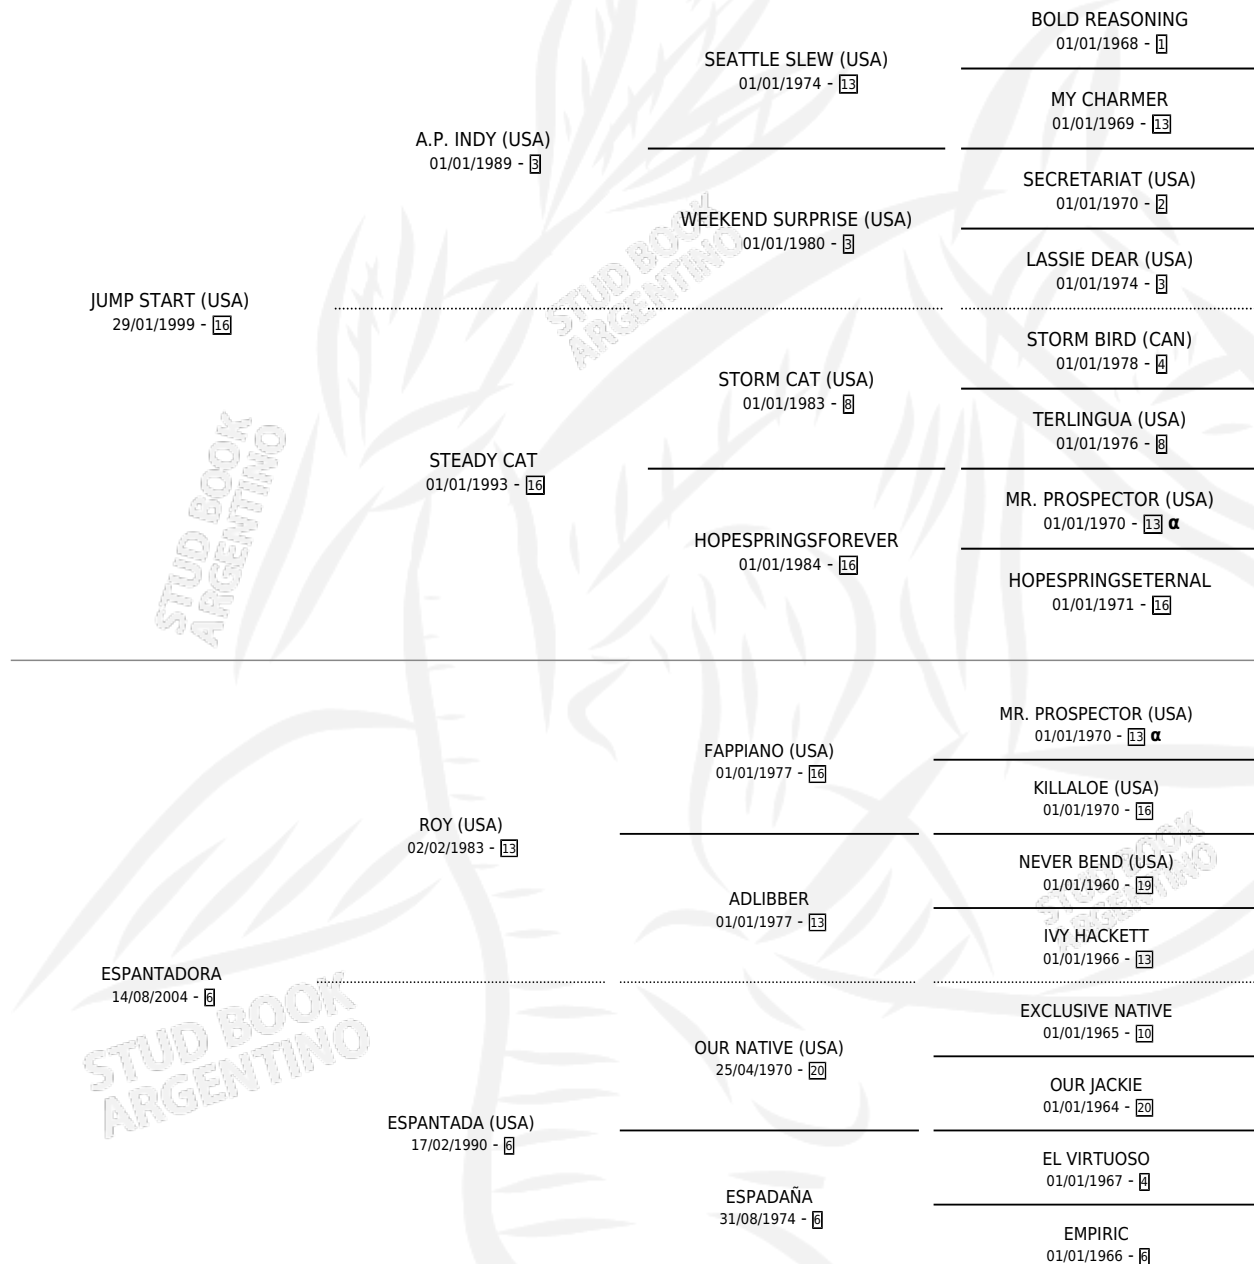

EMPIRIC START

por **JUMP START (USA)** y **ESPANTADORA** por **ROY (USA)**

Argentina · Hembra · Zaino · SP · 15/08/2012
Familia 6-f · Volumen 41

ESTADO

TIPIFICACIÓN SANGUÍNEA	X
TIPIFICACIÓN POR ADN	X
PASAPORTE	X
IDENTIFICACIÓN POR MICROCHIP	X
REPRODUCTOR	X

Lugar de nacimiento: La Esperanza

Criador: La Esperanza

PEDIGREE

INBREEDING : α

EMPIRIC START

Datos oficiales del Stud Book Argentino

Documento generado el 11/05/2026

studbook.org.ar