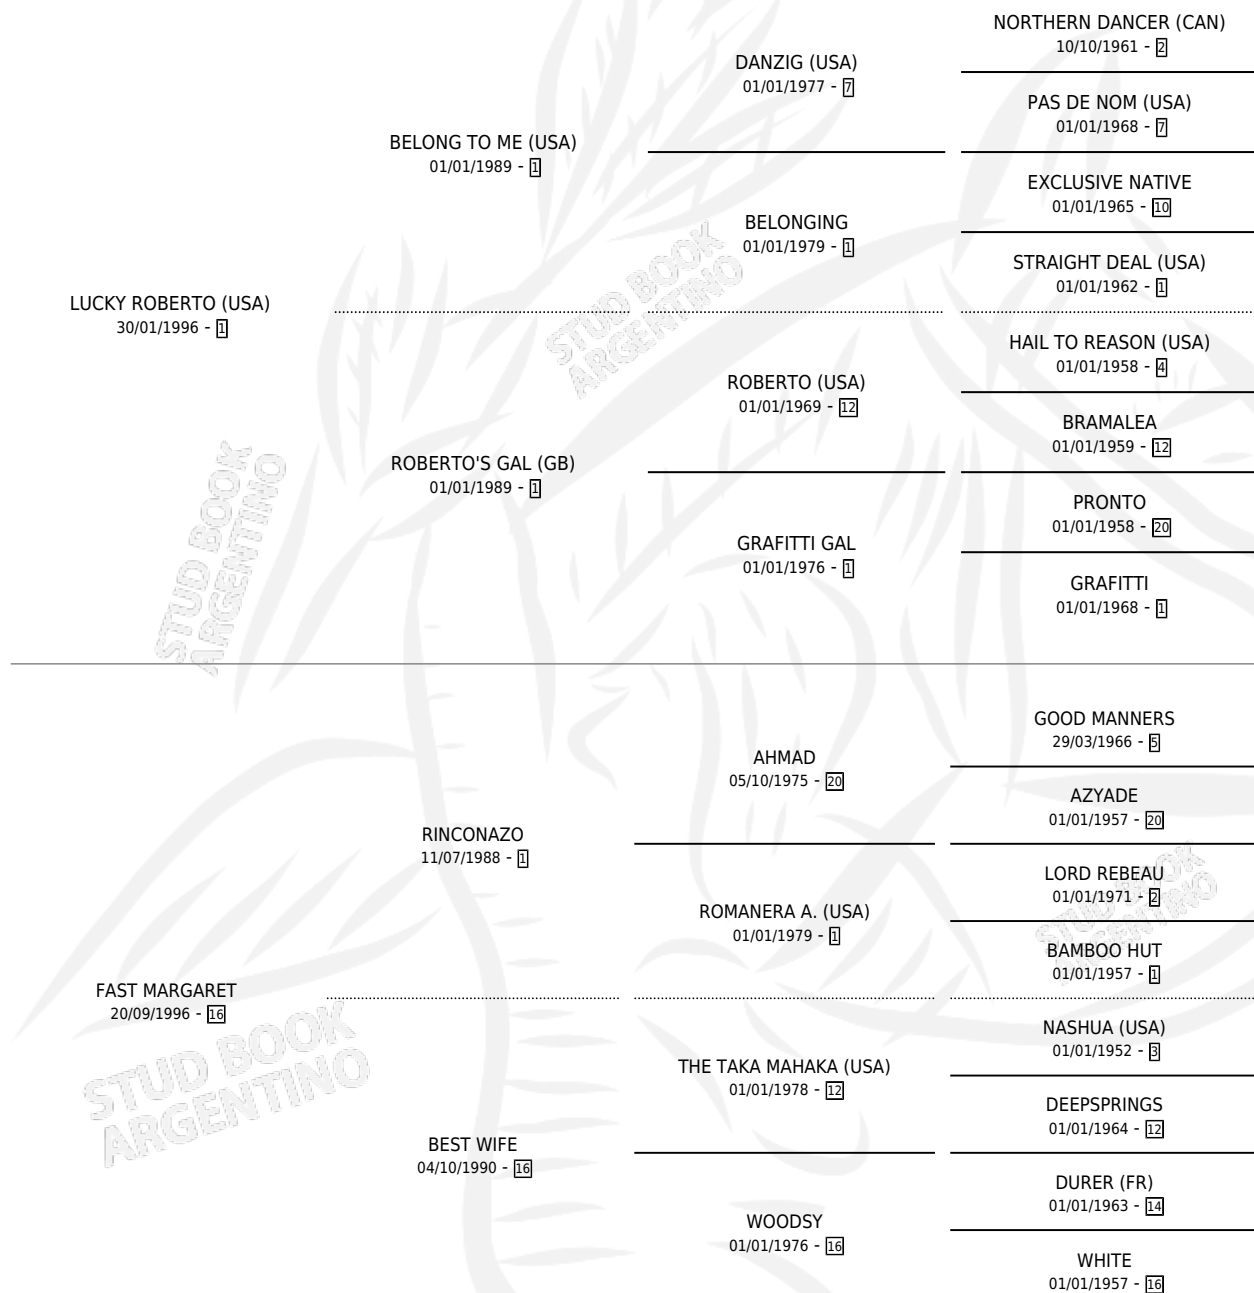

VALE MART

por **LUCKY ROBERTO (USA)** y **FAST MARGARET** por **RINCONAZO**

Argentina · Macho · Zaino · SP · 23/08/2012
Familia 16-e · Volumen 41

ESTADO

TIPIFICACIÓN SANGUÍNEA	X
TIPIFICACIÓN POR ADN	✓
PASAPORTE	✓
IDENTIFICACIÓN POR MICROCHIP	✓
REPRODUCTOR	X

Lugar de nacimiento: Leace
Criador: Leace

PEDIGREE

VALE MART

Datos oficiales del Stud Book Argentino

Documento generado el 01/05/2026

studbook.org.ar