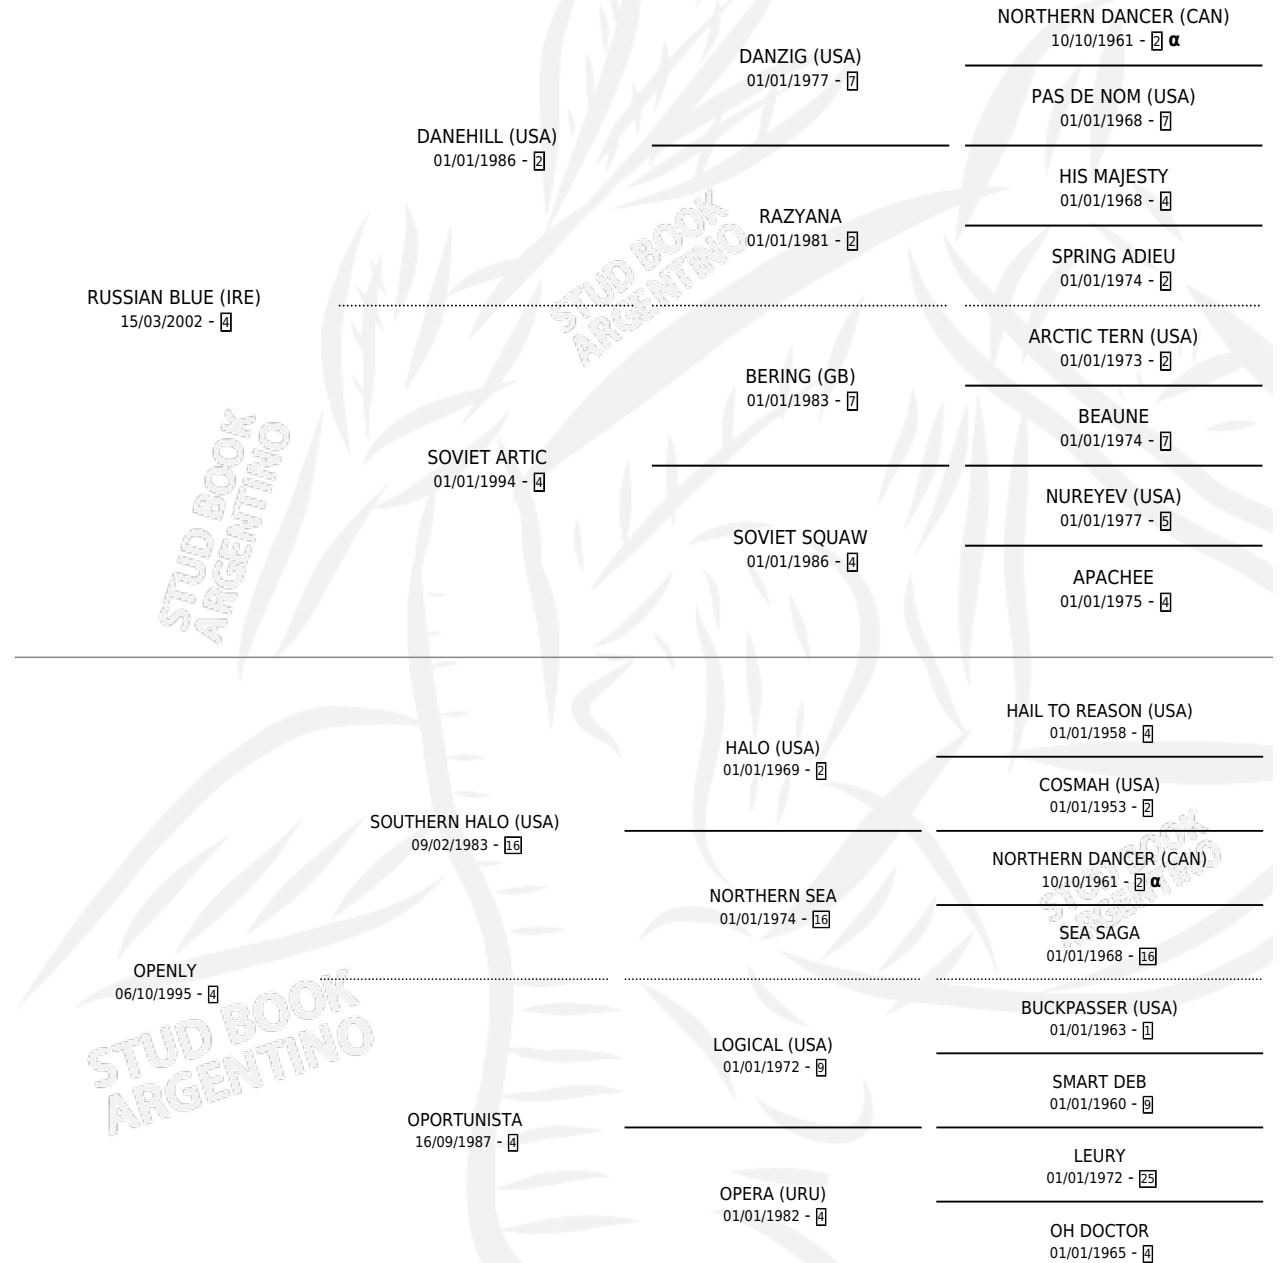

CORAZONDEPOETA

por **RUSSIAN BLUE (IRE)** y **OPENLY** por **SOUTHERN HALO (USA)**

Argentina · Macho · Zaino Doradillo · SP · 06/08/2012
Familia 4-m · Volumen 41

ESTADO

TIPIFICACIÓN SANGUÍNEA	X
TIPIFICACIÓN POR ADN	✓
PASAPORTE	X
IDENTIFICACIÓN POR MICROCHIP	✓
REPRODUCTOR	X

Lugar de nacimiento: La Quebrada
Criador: La Quebrada

PEDIGREE

INBREEDING : α

EXPORTACIÓN / IMPORTACIÓN

FECHA	MOVIMIENTO	PAÍS
03/02/2015	EXPORTADO	PERU

CORAZONDEPOETA

Datos oficiales del Stud Book Argentino