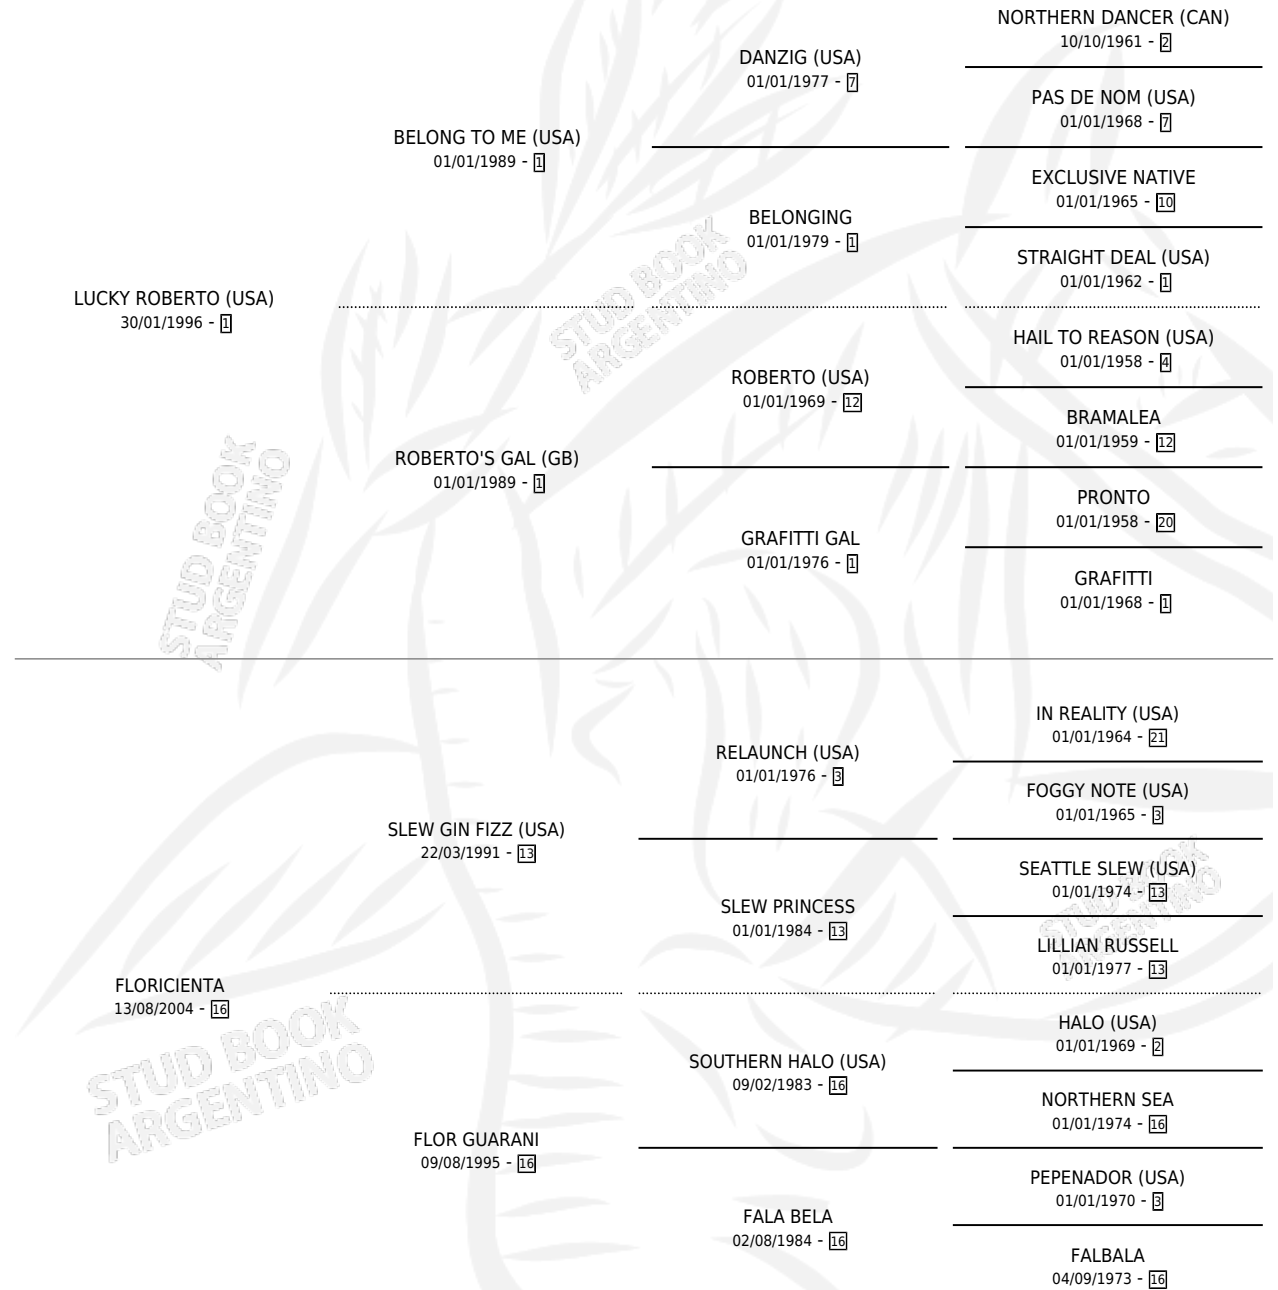

FAMOSO

por **LUCKY ROBERTO (USA)** y **FLORICIENTA** por **SLEW GIN FIZZ (USA)**

Argentina · Macho · Tordillo · SP · 11/09/2012
Familia 16-d · Volumen 41

ESTADO

TIPIFICACIÓN SANGUÍNEA	X
TIPIFICACIÓN POR ADN	✓
PASAPORTE	✓
IDENTIFICACIÓN POR MICROCHIP	✓
REPRODUCTOR	X

Lugar de nacimiento: Santa Victoria
Criador: Haras Santa Victoria S.A.

PEDIGREE

~

CAMPAÑA

Solo carreras oficiales de Argentina

POR EDAD

EDAD	CC	1°	2°	3°	4°	5°	NP	CLC	CLG	CLCG1	CLGG1	IMPORTE	GANANCIA / CC
4 AÑOS	7	2	2	0	1	0	2	0	0	0	0	\$223,840	\$31,977
5 AÑOS	5	3	2	0	0	0	0	0	0	0	0	\$418,311	\$83,662
6 AÑOS	3	0	1	0	0	0	2	1	0	0	0	\$44,100	\$14,700
TOTALES	15	5	5	0	1	0	4	1	0	0	0	\$686,251	\$45,750
%		33.3%	33.3%	0.0%	6.7%	0.0%	26.7%	6.7%	0.0%	0.0%	0.0%		

Ganador de 5 carreras en San Isidro - \$686,251, a los 4 y 5 años, incluso 2do Make Tracks Handicap.

POR DISTANCIA

HIPODROMO	CC	1°	2°	3°	4°	5°	NP	CLC	CLG	CLCG1	CLGG1	IMPORTE
SAN ISIDRO	15	5	5	0	1	0	4	1	0	0	0	\$686,251
1200 MTS	8	2	3	0	1	0	2	0	0	0	0	\$254,840
1400 MTS	5	2	1	0	0	0	2	1	0	0	0	\$316,294
1600 MTS	1	0	1	0	0	0	0	0	0	0	0	\$31,117
1100 MTS	1	1	0	0	0	0	0	0	0	0	0	\$84,000