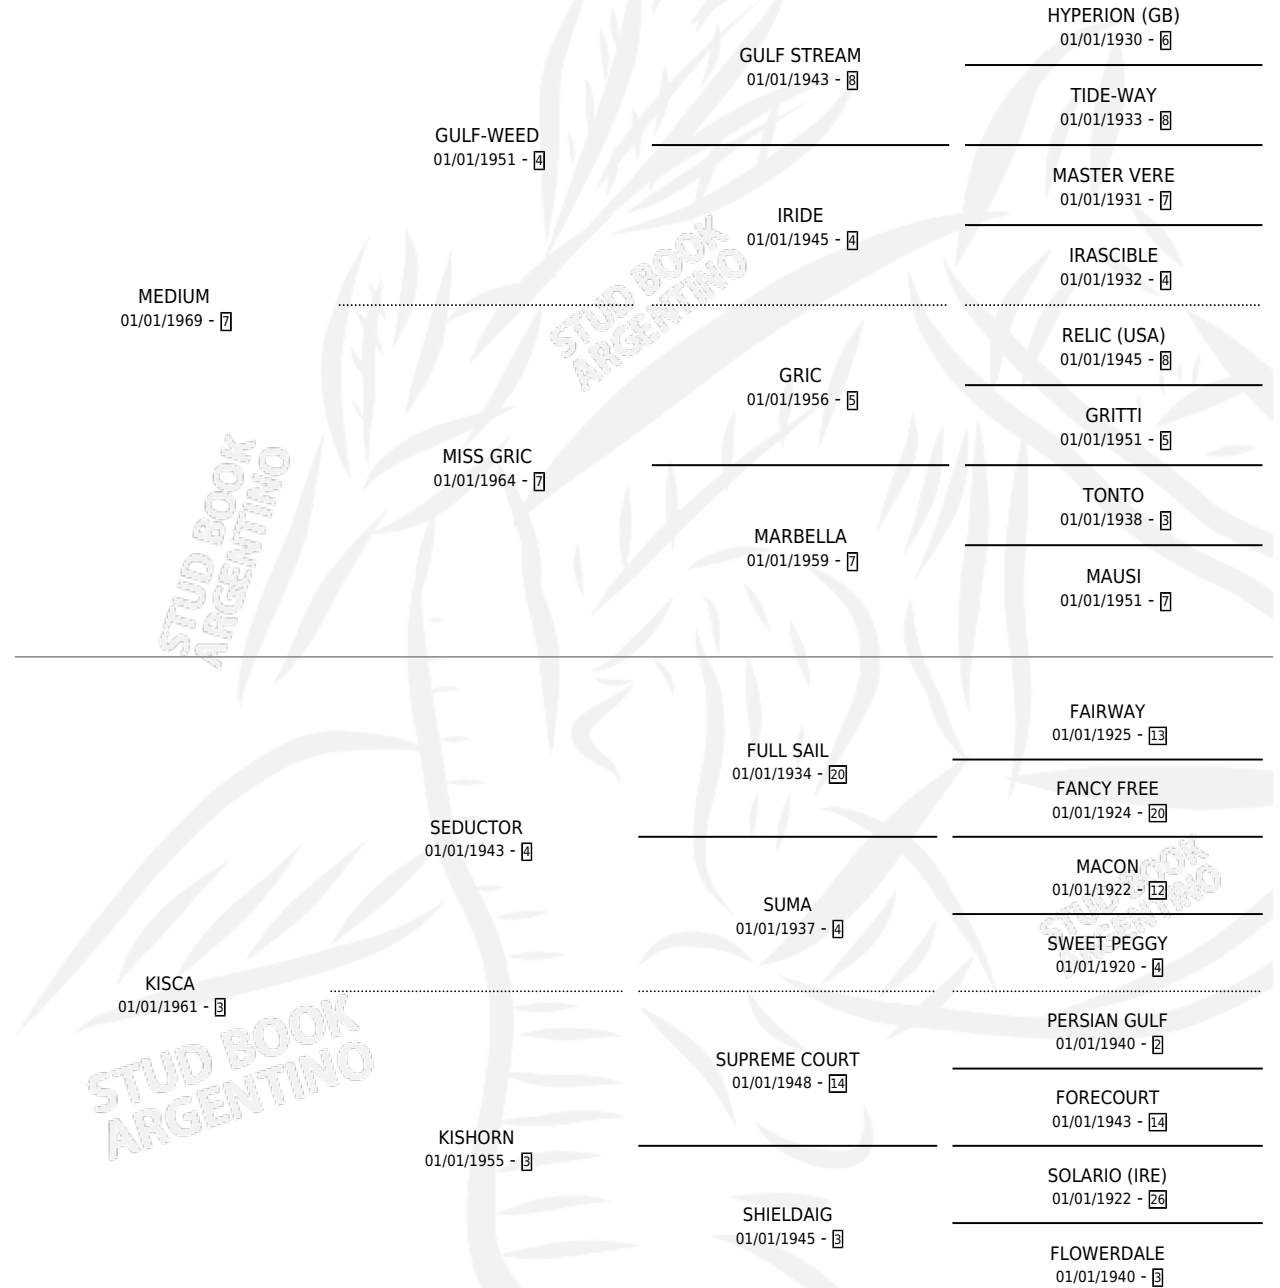

Lugar de nacimiento: Campo particular

Criador: Cañete Oscar Ramon

~

HIJOS

	MACHOS	HEMBRAS
3 NACIERON	0	3
SIN ACTUACIONES		

PEDIGREE

S

mientos 3 / Efectividad 42.86%

PADRILLO	PRODUCTO	CRIADOR	1ER SERVICIO	ÚLTIMO SERVICIO
TAUNUS	BASTILLITA (H Z, 10/10/1990)	CAÑETE OSCAR RAMON	15/10/1989	21/10/1989
TAUNUS	Ø		26/12/1988	30/12/1988
TAUNUS	TAUNITA (H Z, 11/11/1988)	CAÑETE OSCAR RAMON	15/11/1987	23/11/1987
TAUNUS	Ø		23/12/1986	27/12/1986
TAUNUS	RUGIDORA (H Z, 11/11/1986)	CAÑETE OSCAR RAMON	01/12/1985	03/12/1985
VEREDES	Ø			
TAUNUS	Ø			