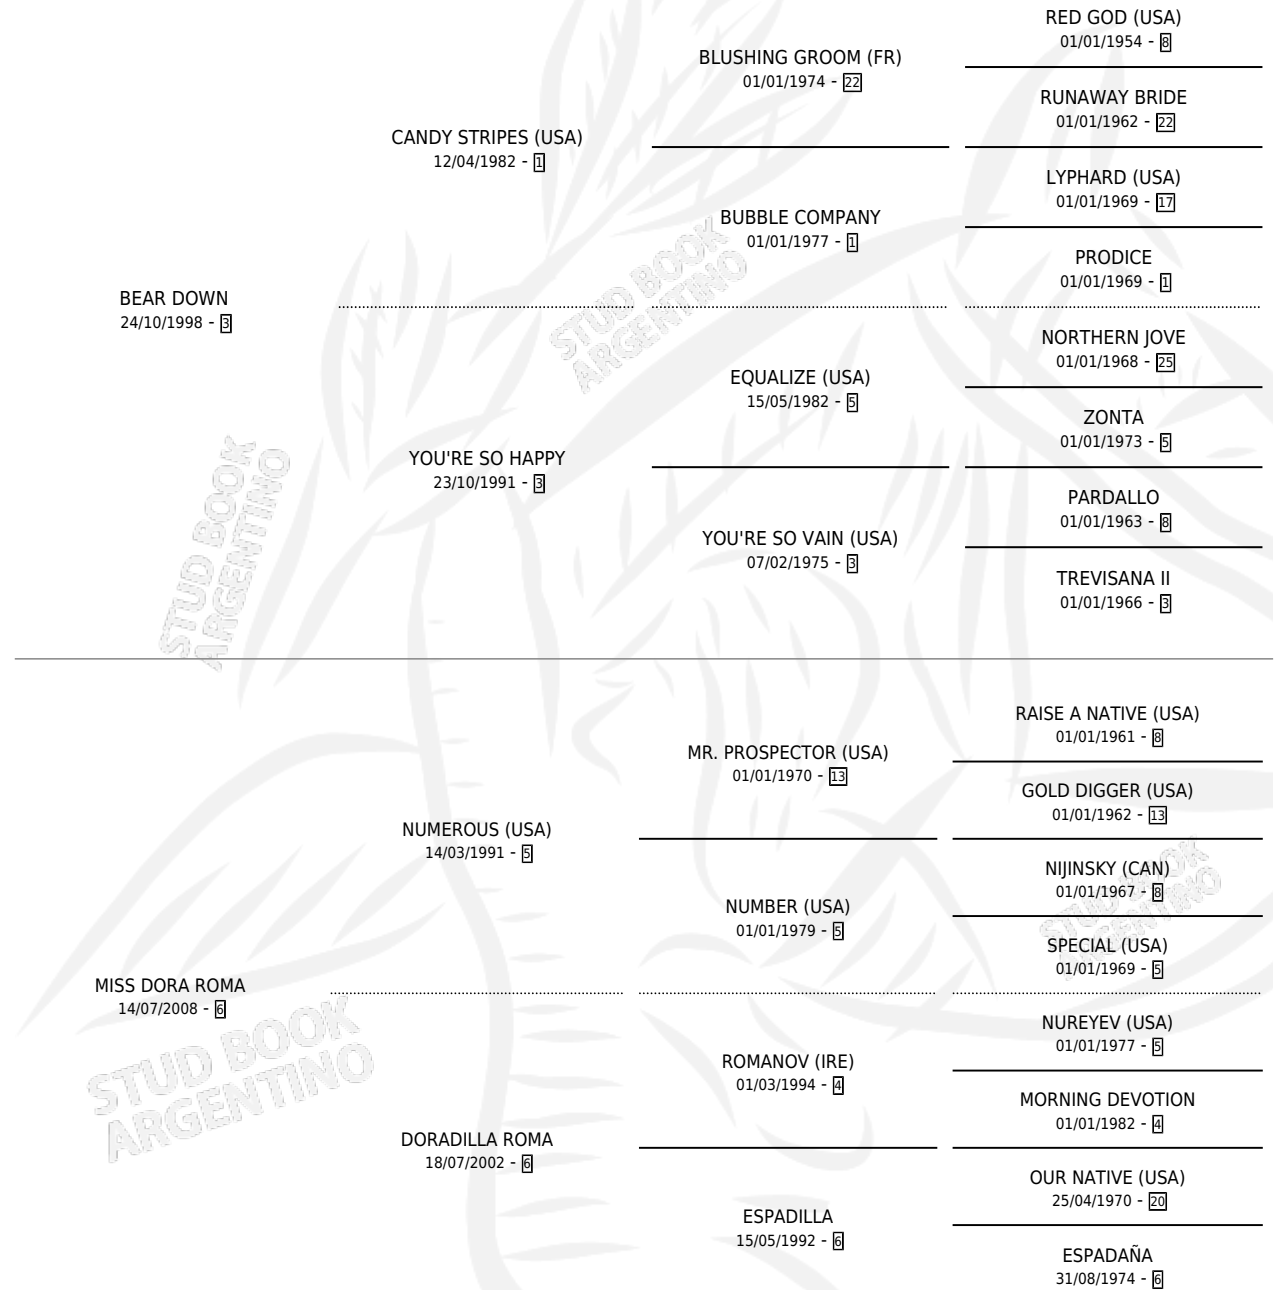

AMIGA SEDUCTORA

por BEAR DOWN y MISS DORA ROMA por NUMEROUS (USA)

Argentina · Hembra · Alazan · SP · 08/08/2012
Familia 6-f · Volumen 41

ESTADO

TIPIFICACIÓN SANGUÍNEA	X
TIPIFICACIÓN POR ADN	✓
PASAPORTE	✓
IDENTIFICACIÓN POR MICROCHIP	✓
REPRODUCTOR	X

Lugar de nacimiento: El Manzano

Criador: El Manzano

PEDIGREE