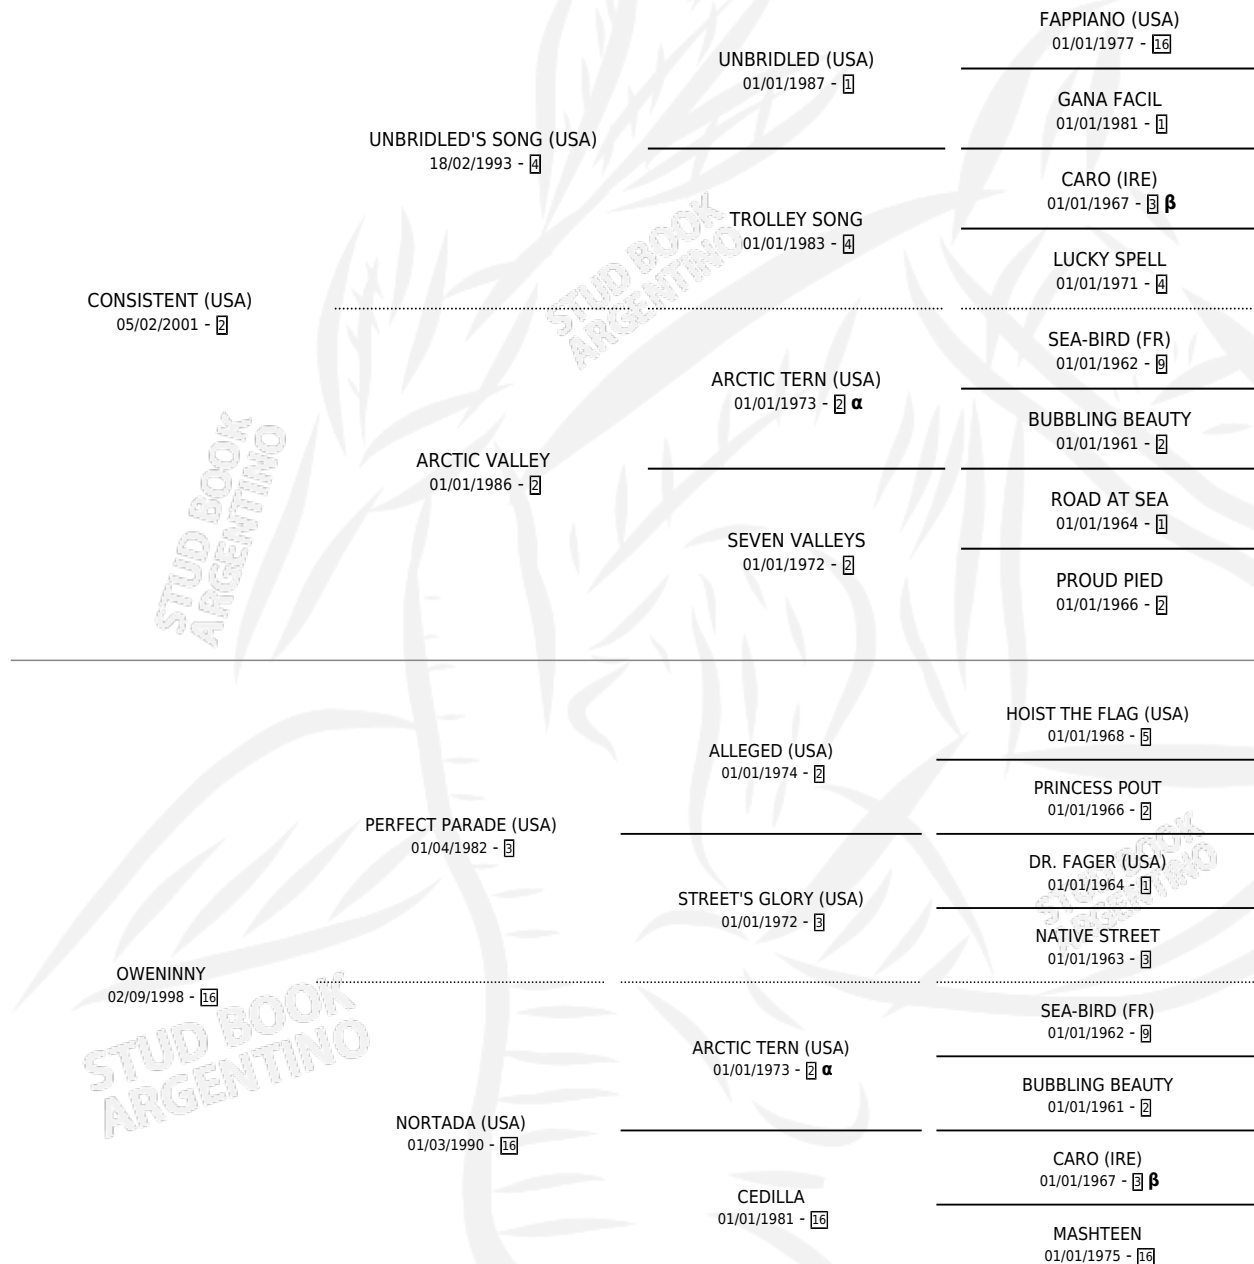

MISS OWEN

por **CONSISTENT (USA)** y **OWENINNY** por **PERFECT PARADE (USA)**

PEDIGREE

Argentina · Hembra · Tordillo · SP · 06/08/2012
Familia 16 · Volumen 41

ESTADO

TIPIFICACIÓN SANGUÍNEA	X
TIPIFICACIÓN POR ADN	✓
PASAPORTE	✓
IDENTIFICACIÓN POR MICROCHIP	✓
REPRODUCTOR	✓

Lugar de nacimiento: Don Roque
Criador: Marsiglio Humberto Marcelo

~

HIJOS

	MACHOS	HEMBRAS
1 NACIERON	1	0
SIN ACTUACIONES		

INBREEDING : **α,β**

CAMPAÑA

Solo carreras oficiales de Argentina

POR EDAD

Placés en Palermo en 5 carreras disputadas.

POR DISTANCIA

HIPODROMO	CC	1°	2°	3°	4°	5°	NP	CLC	CLG	CLCG1	CLGG1	IMPORTE
PALERMO	5	0	0	1	1	2	1	0	0	0	0	\$38,800
1000 MTS	4	0	0	1	1	1	1	0	0	0	0	\$33,800
1200 MTS	1	0	0	0	0	1	0	0	0	0	0	\$5,000