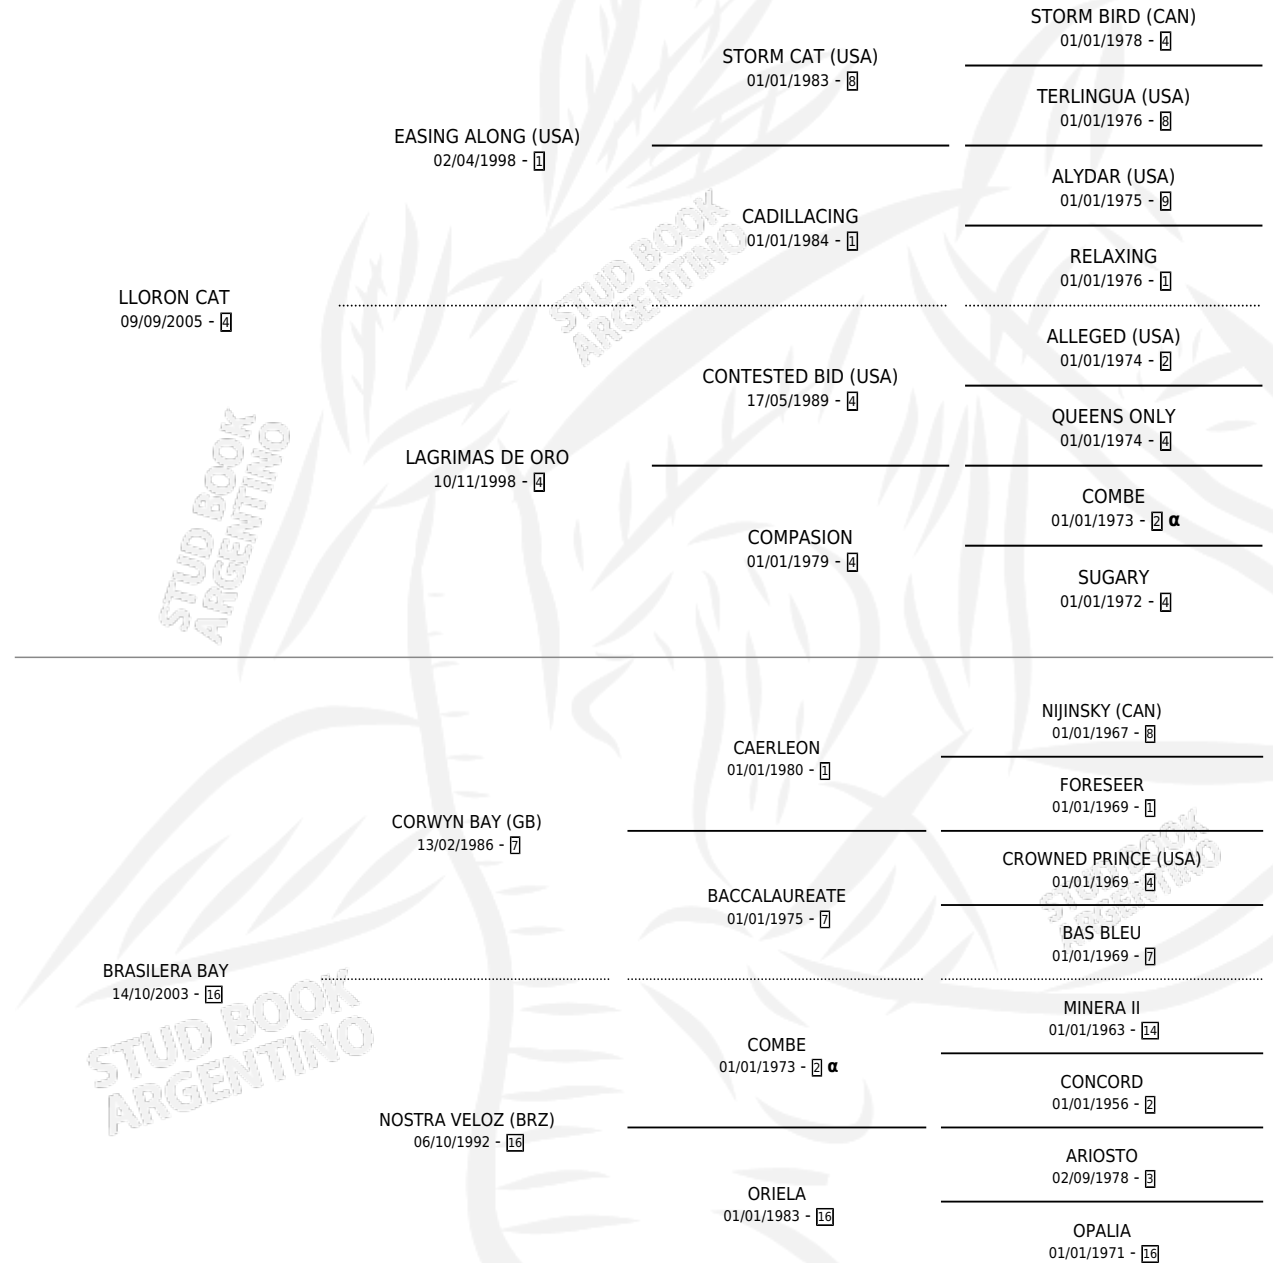

RIO ROJAS

por LLORON CAT y BRASILERA BAY por CORWYN BAY
(GB)

Argentina · Macho · Tordillo · SP · 27/08/2012
Familia 16-d · Volumen 41

ESTADO

TIPIFICACIÓN SANGUÍNEA	X
TIPIFICACIÓN POR ADN	✓
PASAPORTE	✓
IDENTIFICACIÓN POR MICROCHIP	✓
REPRODUCTOR	X

Lugar de nacimiento: El Alfalar
Criador: El Alfalar

PEDIGREE

INBREEDING : α

CAMPAÑA

Solo carreras oficiales de Argentina

POR EDAD

EDAD	CC	1°	2°	3°	4°	5°	NP	CLC	CLG	CLCG1	CLGG1	IMPORTE	GANANCIA / CC
2 AÑOS	3	0	0	1	1	0	1	0	0	0	0	\$25,700	\$8,567
TOTALES	3	0	0	1	1	0	1	0	0	0	0	\$25,700	\$8,567
%		0.0%	0.0%	33.3%	33.3%	0.0%	33.3%	0.0%	0.0%	0.0%	0.0%		

Placés en La Plata en 3 carreras disputadas.

POR DISTANCIA

HIPODROMO	CC	1°	2°	3°	4°	5°	NP	CLC	CLG	CLCG1	CLGG1	IMPORTE
LA PLATA	3	0	0	1	1	0	1	0	0	0	0	\$25,700
1100 MTS	2	0	0	1	1	0	0	0	0	0	0	\$25,700
1200 MTS	1	0	0	0	0	0	1	0	0	0	0	\$0