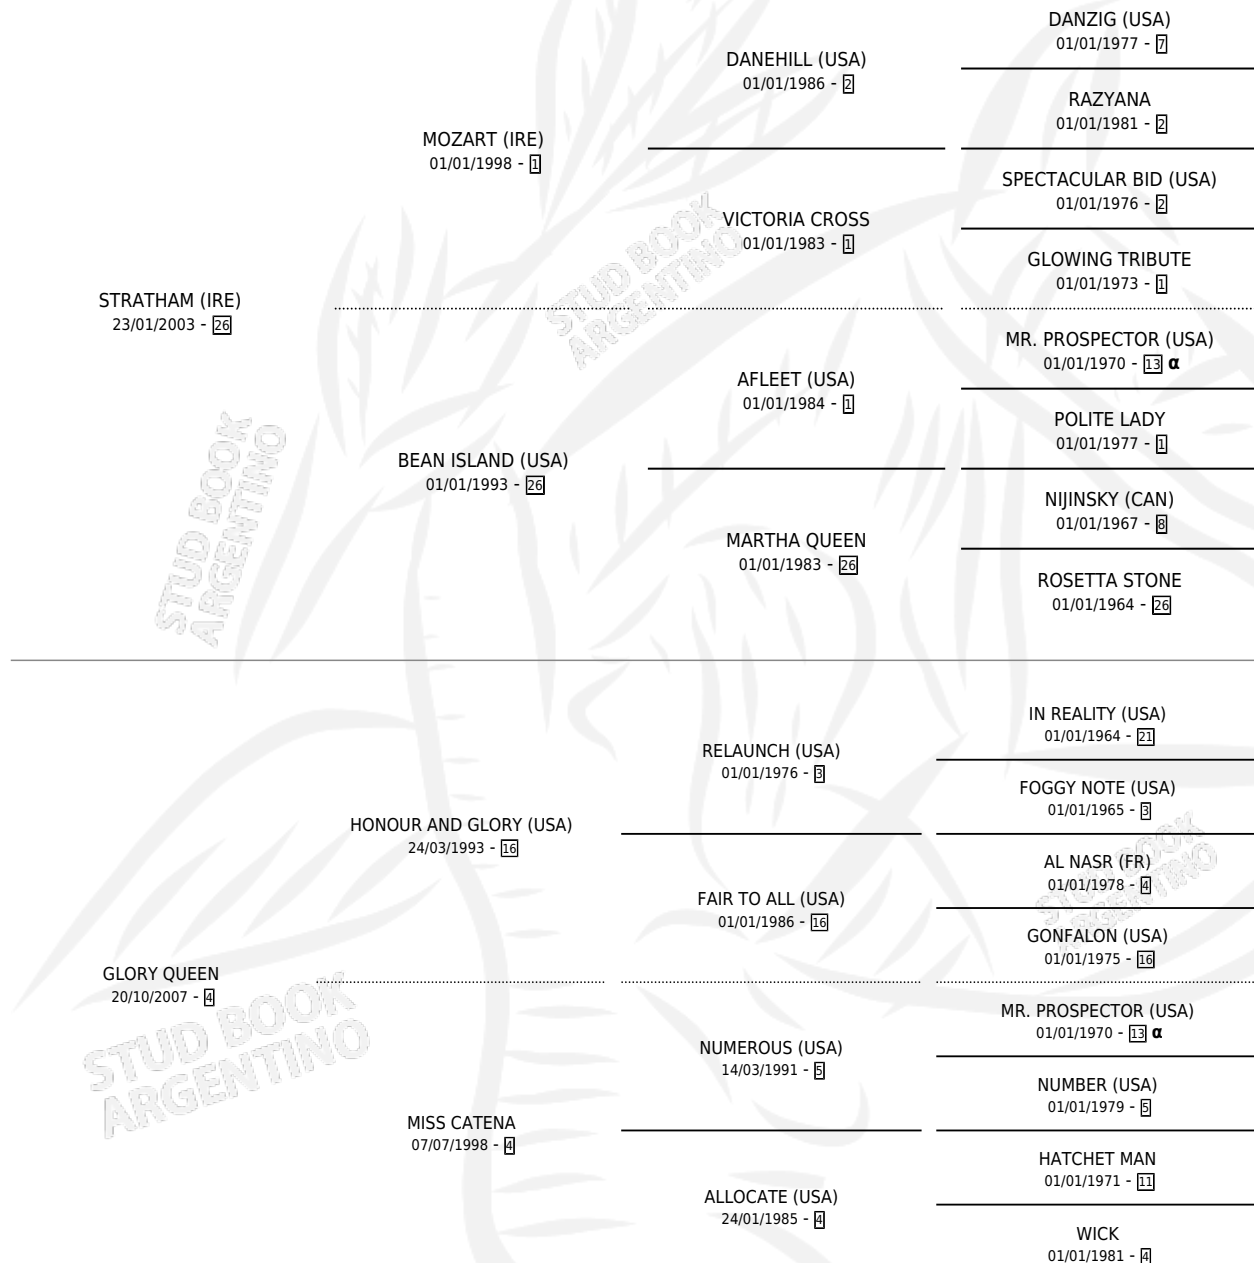

FRIDA GLORY

por STRATHAM (IRE) y GLORY QUEEN por HONOUR AND GLORY (USA)

Argentina · Hembra · Zaino · SP · 09/09/2012
Familia 4-c · Volumen 41

ESTADO

TIPIFICACIÓN SANGUÍNEA	X
TIPIFICACIÓN POR ADN	✓
PASAPORTE	✓
IDENTIFICACIÓN POR MICROCHIP	✓
REPRODUCTOR	✓

Lugar de nacimiento: La Maravilla
Criador: La Maravilla

~

HIJOS

	MACHOS	HEMBRAS
4 NACIERON	2	2
1 CORRIERON	1	0

SIN ACTUACIONES

PEDIGREE

INBREEDING : α