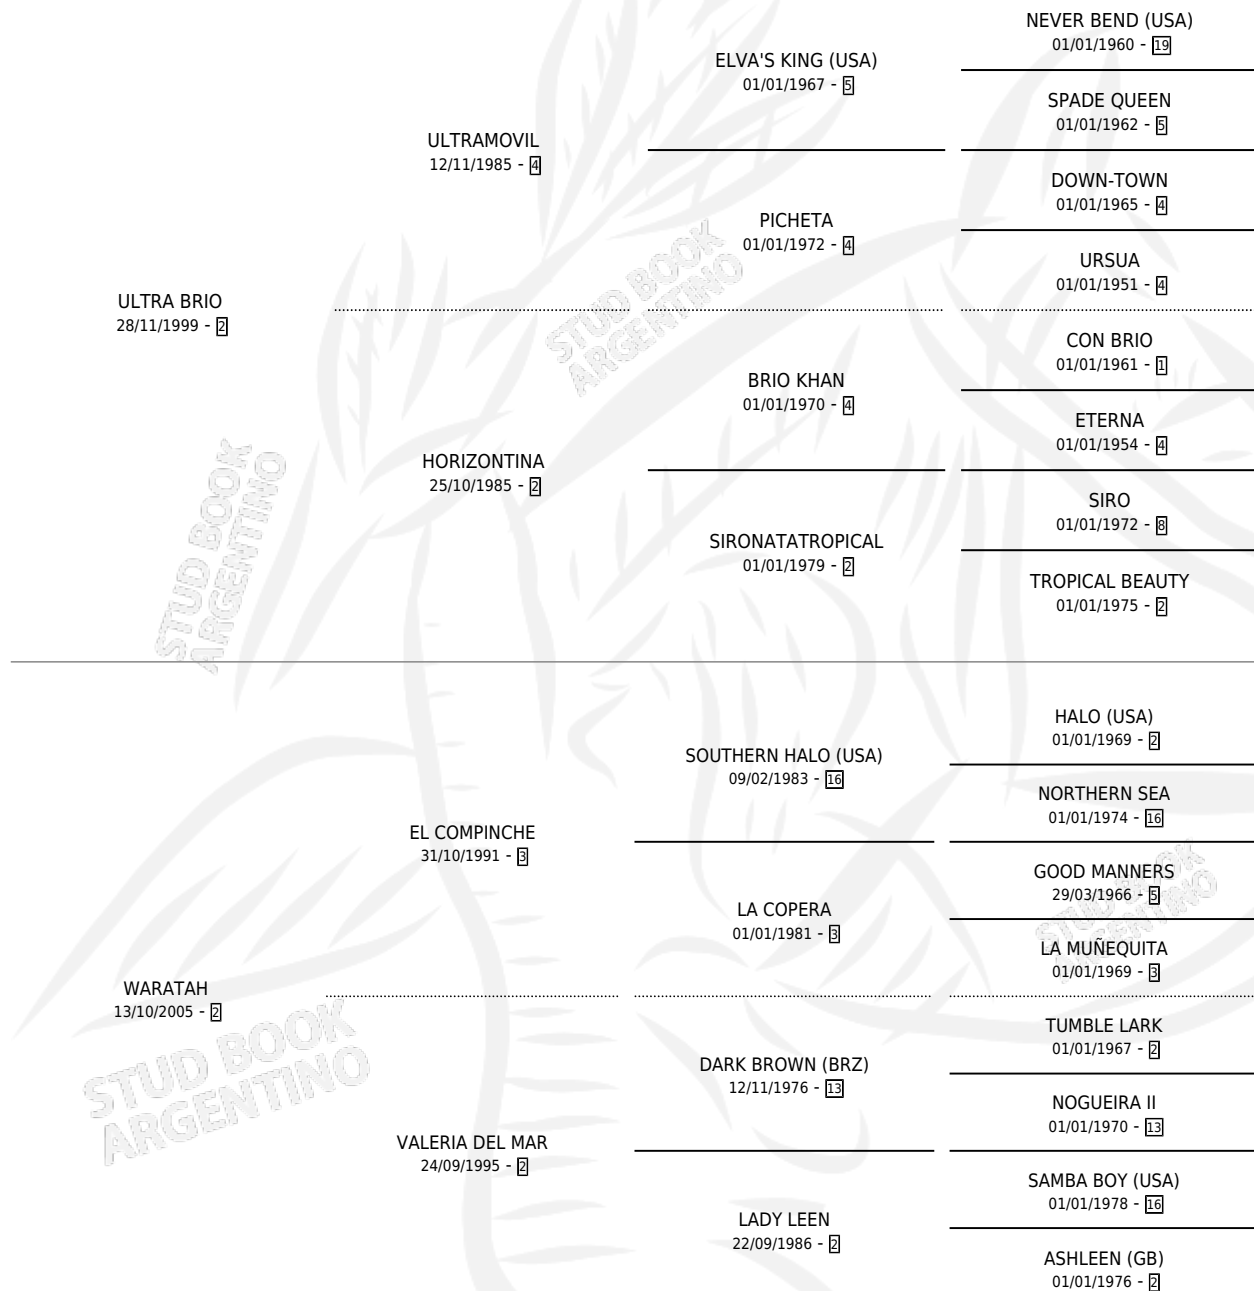

ULTRA DEL MAR

por **ULTRA BRIO** y **WARATAH** por **EL COMPINCHE**

Argentina · Macho · Zaino · SP · 08/08/2012
Familia 2-e · Volumen 41

ESTADO

TIPIFICACIÓN SANGUÍNEA	X
TIPIFICACIÓN POR ADN	✓
PASAPORTE	✓
IDENTIFICACIÓN POR MICROCHIP	✓
REPRODUCTOR	X

Lugar de nacimiento: Don Taco

Criador: Don Taco

PEDIGREE

ULTRA DEL MAR

Datos oficiales del Stud Book Argentino

Documento generado el 15/05/2026

studbook.org.ar