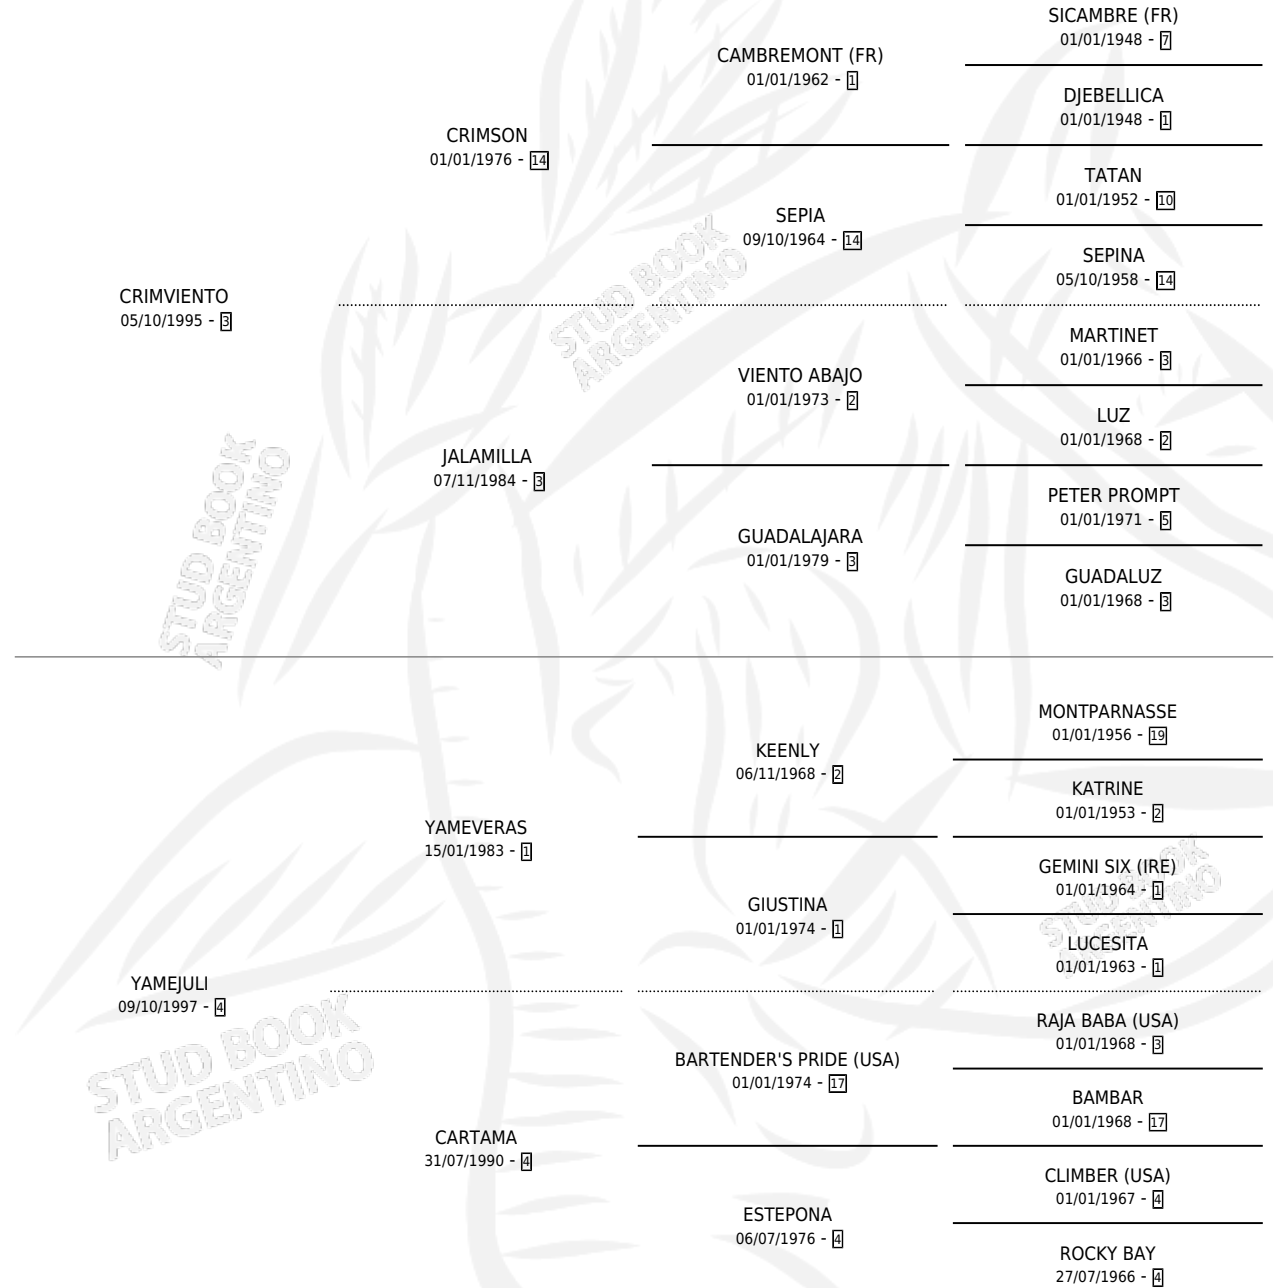

# CRIM JULI

por CRIMVIENTO y YAMEJULI por YAMEVERAS

Argentina · Macho · Zaino · SP · 05/08/2012  
Familia 4-b · Volumen 41

## ESTADO

TIPIFICACIÓN SANGUÍNEA	X
TIPIFICACIÓN POR ADN	X
PASAPORTE	X
IDENTIFICACIÓN POR MICROCHIP	X
REPRODUCTOR	X

**Lugar de nacimiento:** Las Cuatro Z

**Criador:** Las Cuatro Z

## PEDIGREE