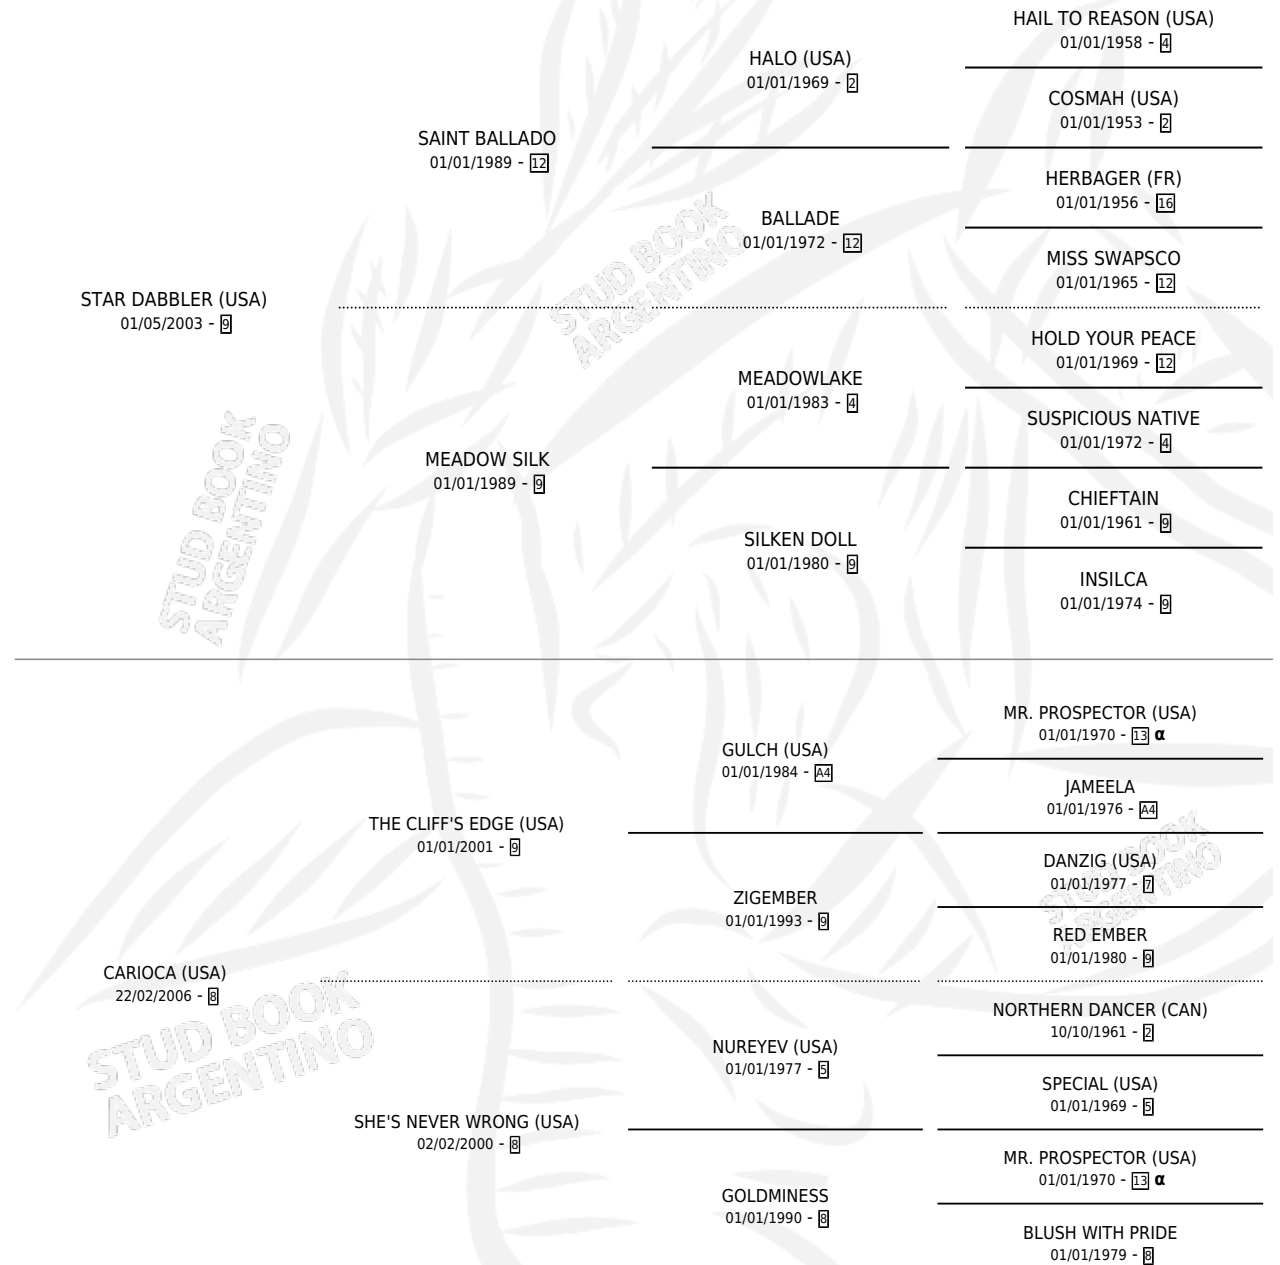

CARIBBEAN SEA

por STAR DABBLER (USA) y CARIOCA (USA) por THE CLIFF'S EDGE (USA)

Argentina · Macho · Zaino · SP · 05/09/2012
Familia 8-f · Volumen 41

ESTADO

| | |
|------------------------------|---|
| TIPIFICACIÓN SANGUÍNEA | X |
| TIPIFICACIÓN POR ADN | ✓ |
| PASAPORTE | X |
| IDENTIFICACIÓN POR MICROCHIP | ✓ |
| REPRODUCTOR | X |

Lugar de nacimiento: La Quebrada
Criador: Haras Futuro S.R.L.

PEDIGREE

INBREEDING : α

EXPORTACIÓN / IMPORTACIÓN

| FECHA | MOVIMIENTO | PAÍS |
|------------|------------|-------|
| 24/04/2014 | EXPORTADO | CHILE |