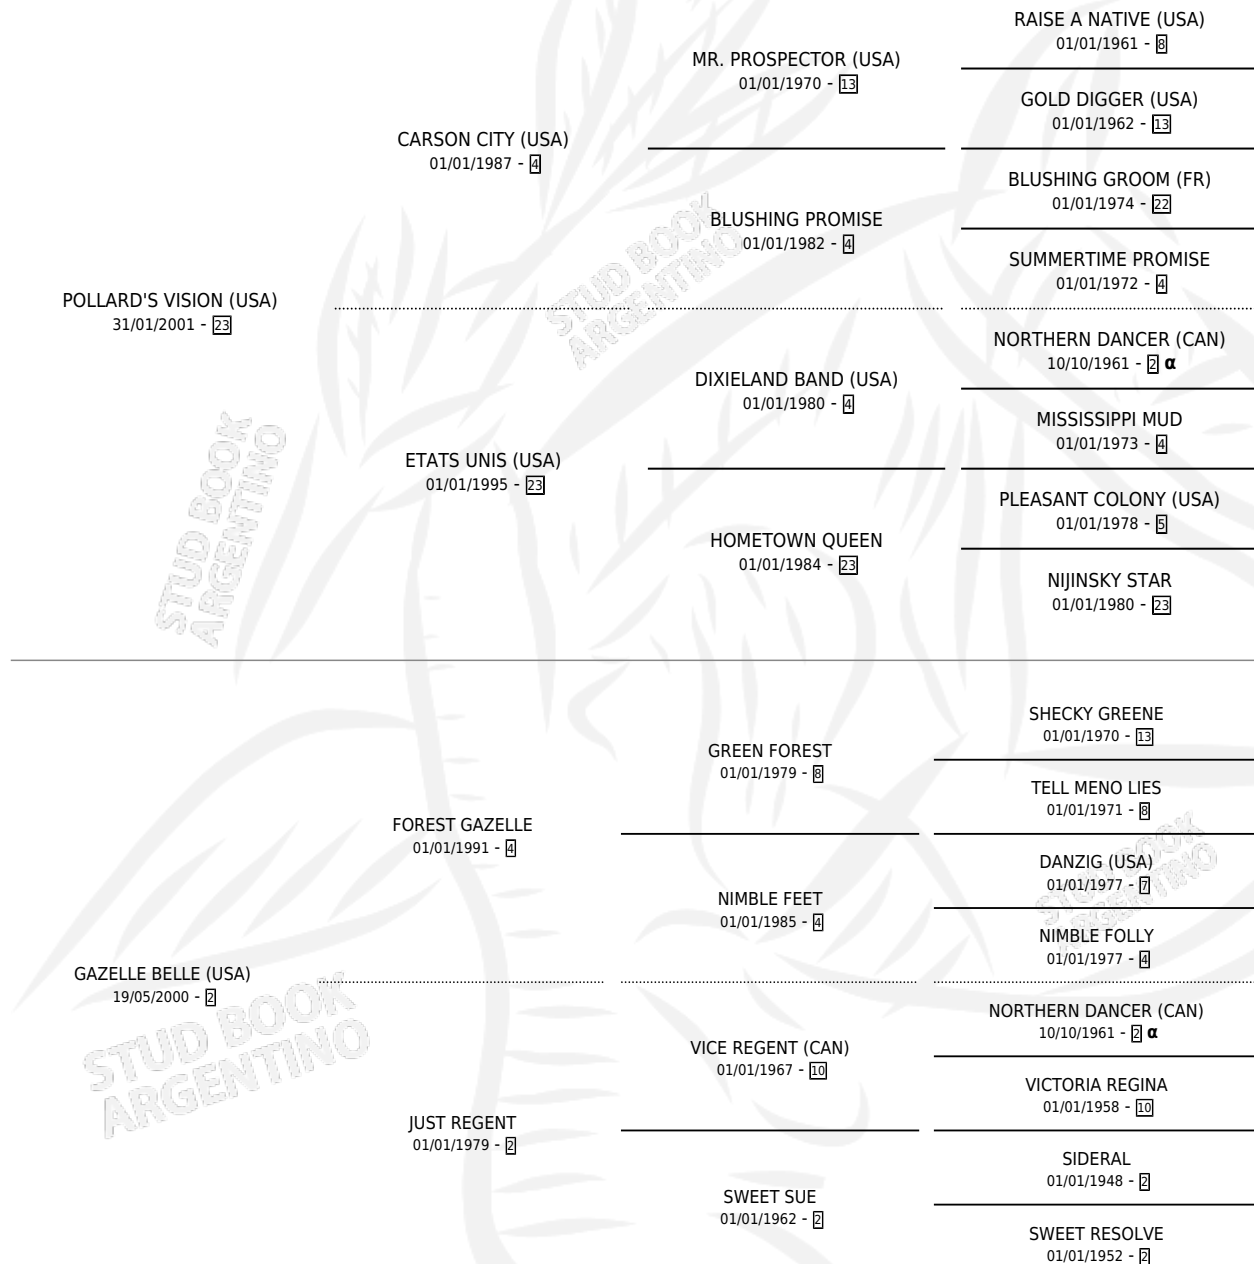

BAILAR UN TANGO

por POLLARD'S VISION (USA) y GAZELLE BELLE (USA)
por FOREST GAZELLE

Argentina · Macho · Zaino · SP · 05/09/2012
Familia 2-n · Volumen 41

ESTADO

TIPIFICACIÓN SANGUÍNEA	X
TIPIFICACIÓN POR ADN	✓
PASAPORTE	✓
IDENTIFICACIÓN POR MICROCHIP	✓
REPRODUCTOR	X

Lugar de nacimiento: Don Arcangel
Criador: Don Arcangel

PEDIGREE

INBREEDING : α

CAMPAÑA

Solo carreras oficiales de Argentina

POR EDAD

EDAD	CC	1°	2°	3°	4°	5°	NP	CLC	CLG	CLCG1	CLGG1	IMPORTE	GANANCIA / CC
3 AÑOS	2	1	0	1	0	0	0	0	0	0	0	\$128,915	\$64,458
TOTALES	2	1	0	1	0	0	0	0	0	0	0	\$128,915	\$64,458
%		50.0%	0.0%	50.0%	0.0%	0.0%	0.0%	0.0%	0.0%	0.0%	0.0%		