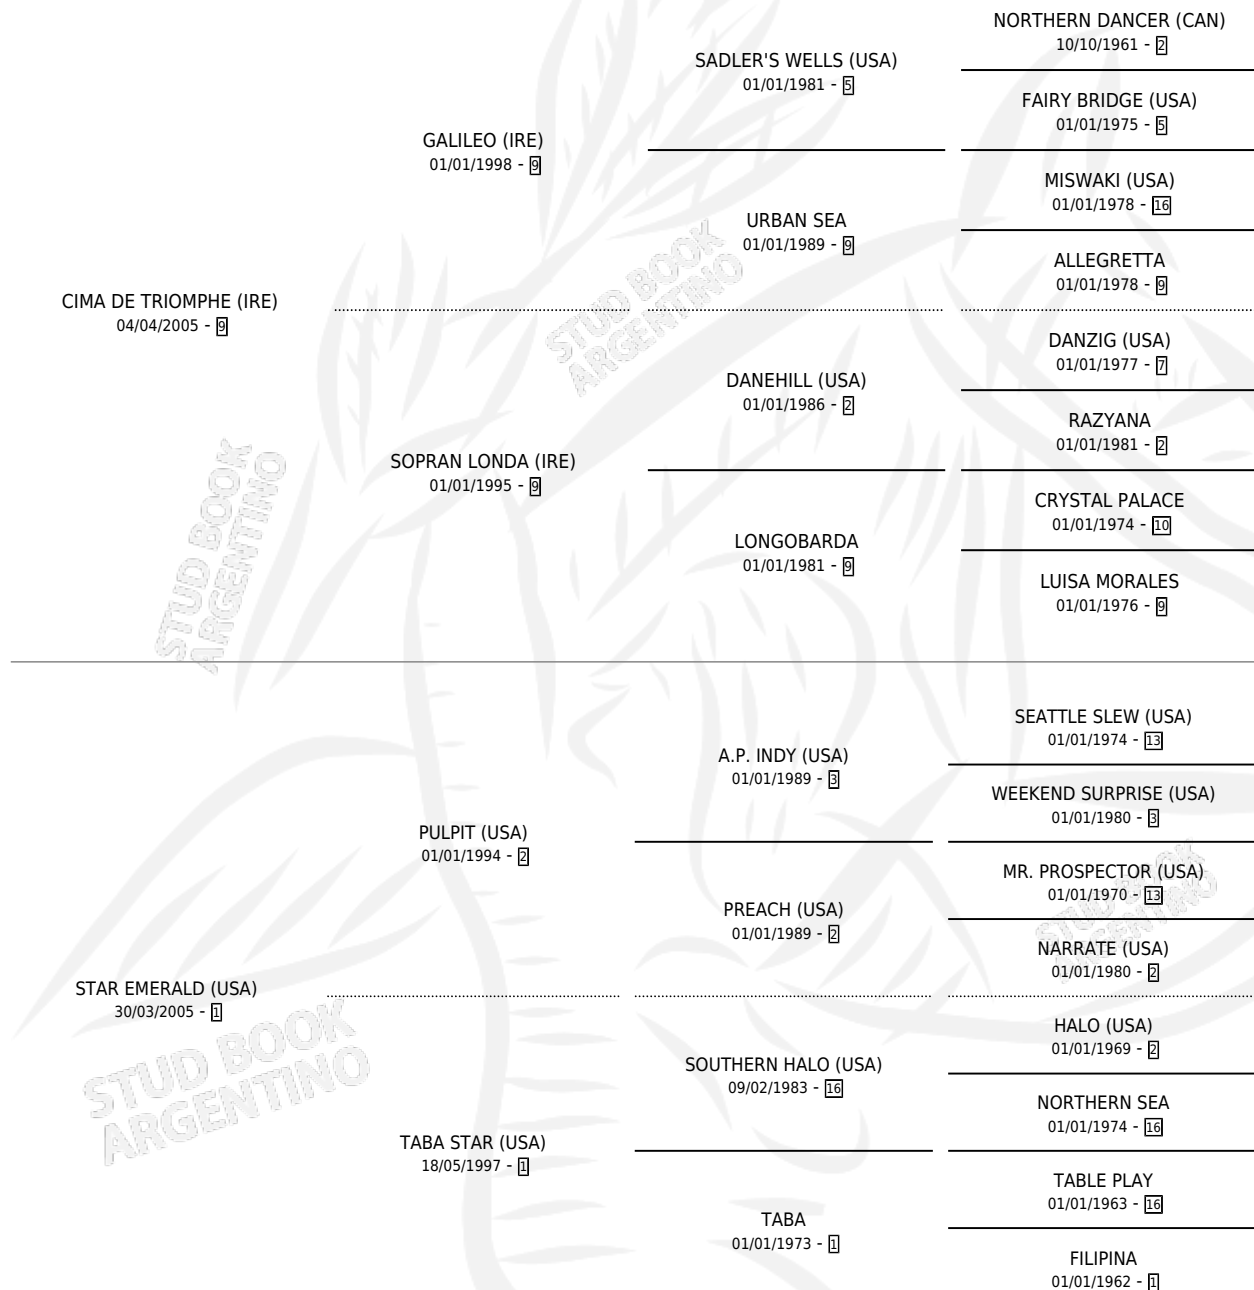

UNA GOTERA

por CIMA DE TRIOMPHE (IRE) y STAR EMERALD (USA)
por PULPIT (USA)

Argentina · Hembra · Zaino · SP · 02/09/2012
Familia 1-s · Volumen 41

ESTADO

TIPIFICACIÓN SANGUÍNEA	X
TIPIFICACIÓN POR ADN	✓
PASAPORTE	✓
IDENTIFICACIÓN POR MICROCHIP	✓
REPRODUCTOR	X

Lugar de nacimiento: Don Arcangel
Criador: Don Arcangel

PEDIGREE

UNA GOTERA

Datos oficiales del Stud Book Argentino

Documento generado el 02/05/2026

studbook.org.ar