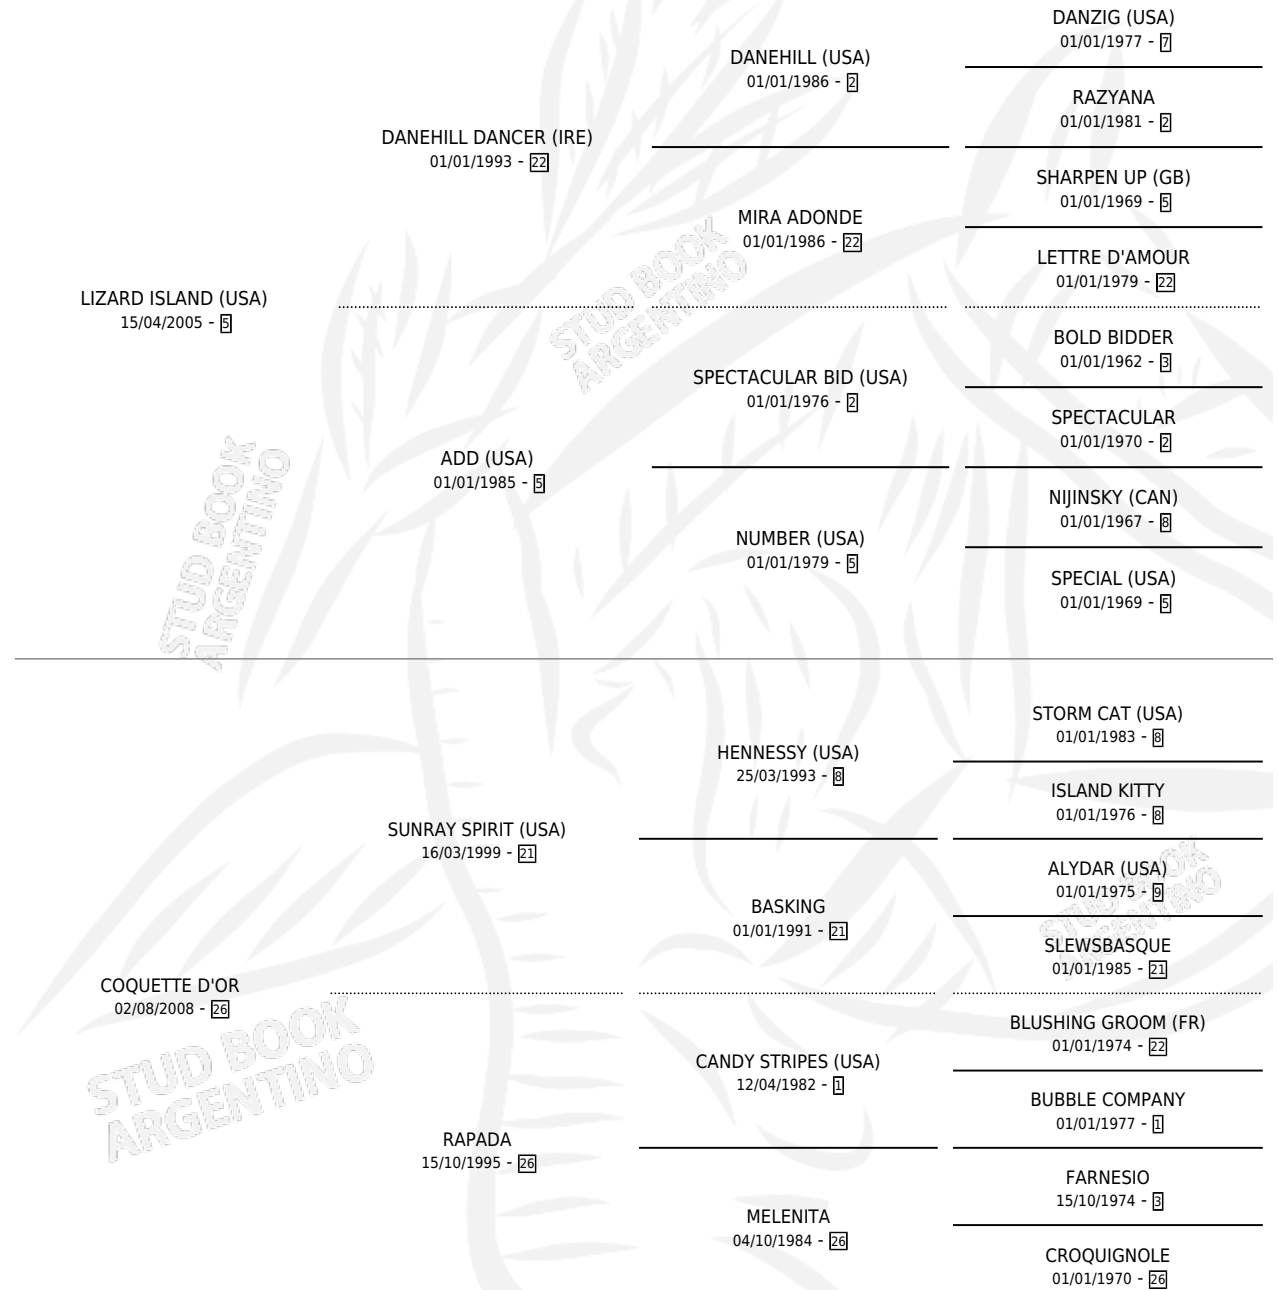

CUEVANA

por LIZARD ISLAND (USA) y COQUETTE D'OR por
SUNRAY SPIRIT (USA)

Argentina · Hembra · Alazan · SP · 21/08/2012
Familia 26 · Volumen 41

ESTADO

TIPIFICACIÓN SANGUÍNEA	X
TIPIFICACIÓN POR ADN	✓
PASAPORTE	✓
IDENTIFICACIÓN POR MICROCHIP	✓
REPRODUCTOR	X

Lugar de nacimiento: Abolengo
Criador: Abolengo

PEDIGREE