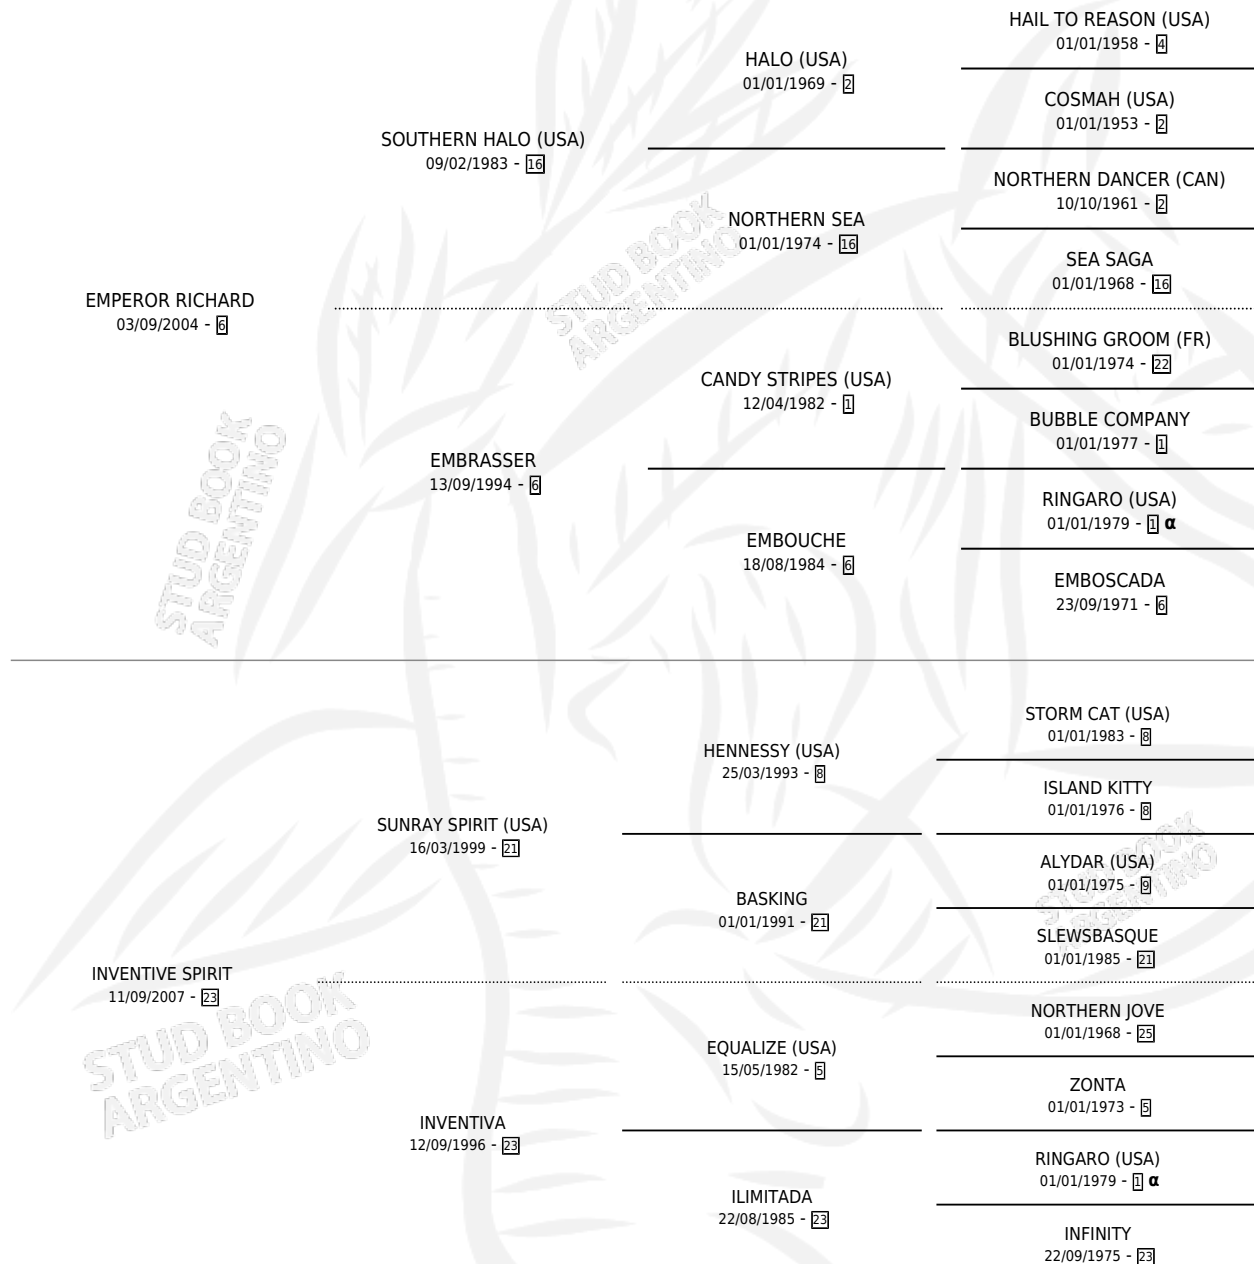

INVENTIVE STEP

por **EMPEROR RICHARD** y **INVENTIVE SPIRIT** por **SUNRAY SPIRIT (USA)**

Argentina · Macho · Zaino · SP · 25/08/2012
Familia 23-a · Volumen 41

ESTADO

TIPIFICACIÓN SANGUÍNEA	X
TIPIFICACIÓN POR ADN	✓
PASAPORTE	✓
IDENTIFICACIÓN POR MICROCHIP	✓
REPRODUCTOR	X

Lugar de nacimiento: Abolengo
Criador: Abolengo

PEDIGREE

INBREEDING : α

INVENTIVE STEP

Datos oficiales del Stud Book Argentino

Documento generado el 05/05/2026

studbook.org.ar