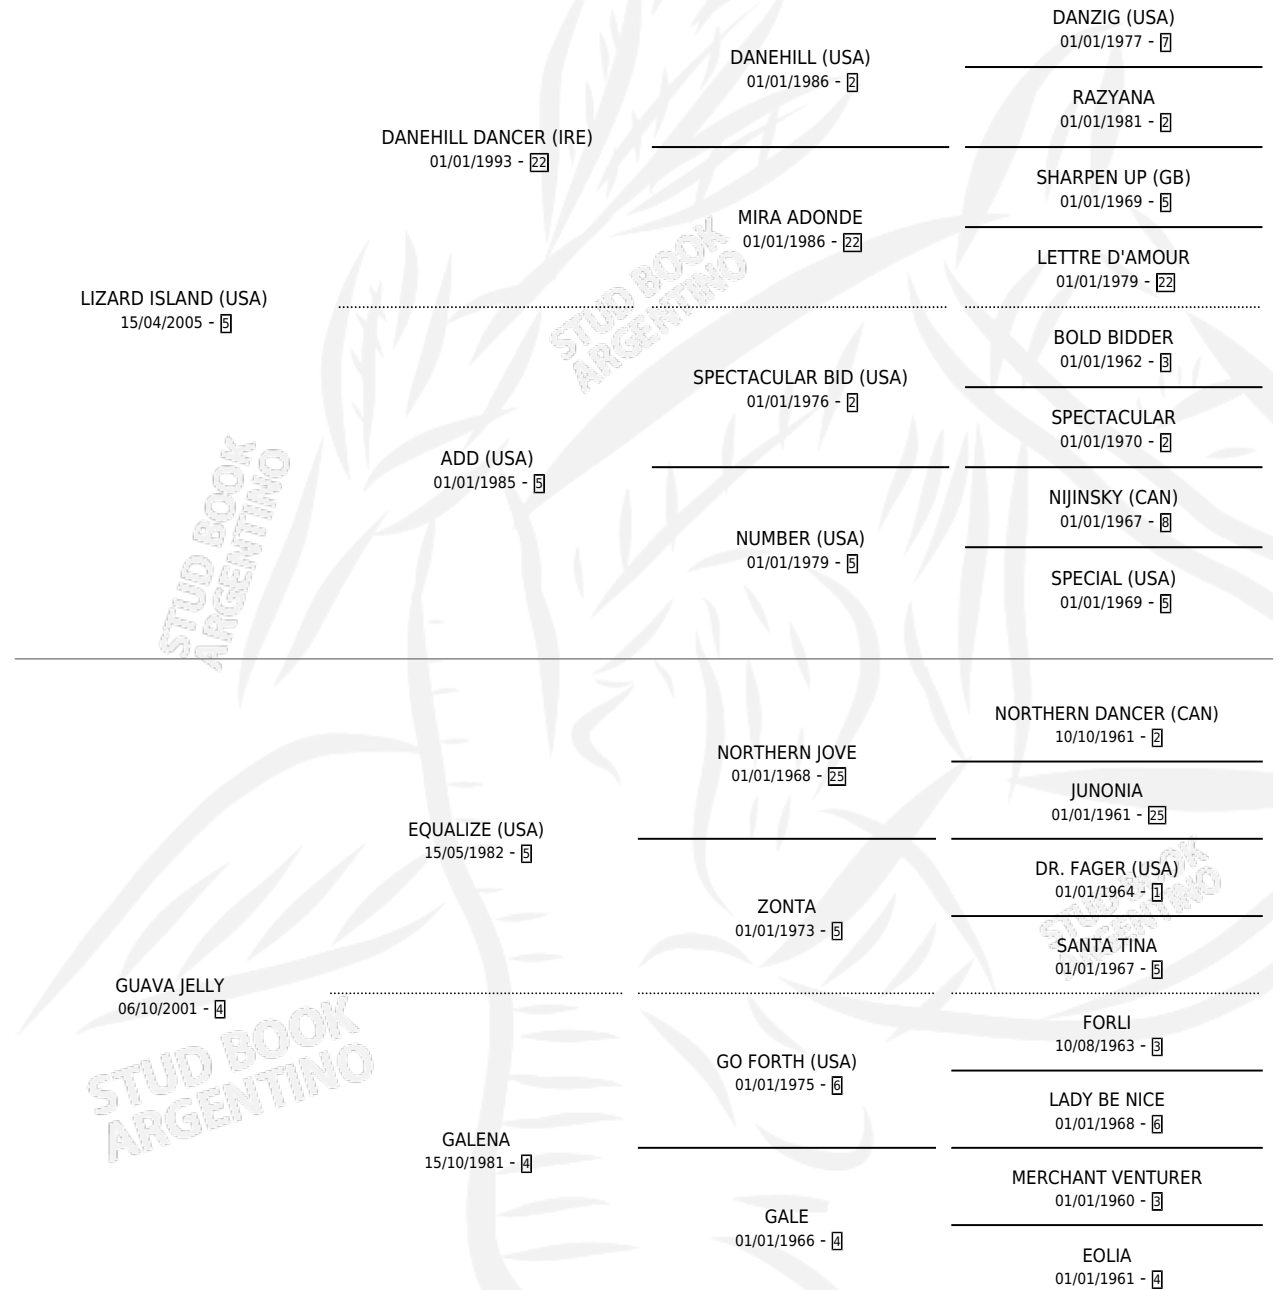

GALAXY FIT

por LIZARD ISLAND (USA) y GUAVA JELLY por EQUALIZE (USA)

Argentina · Macho · Tordillo · SP · 25/08/2012
Familia 4-k · Volumen 41

ESTADO

TIPIFICACIÓN SANGUÍNEA	X
TIPIFICACIÓN POR ADN	✓
PASAPORTE	✓
IDENTIFICACIÓN POR MICROCHIP	✓
REPRODUCTOR	X

Lugar de nacimiento: Abolengo
Criador: Abolengo

PEDIGREE

CAMPAÑA

Solo carreras oficiales de Argentina

POR EDAD

EDAD	CC	1°	2°	3°	4°	5°	NP	CLC	CLG	CLCG1	CLGG1	IMPORTE	GANANCIA / CC
3 AÑOS	3	0	1	0	0	0	2	0	0	0	0	\$51,240	\$17,080
TOTALES	3	0	1	0	0	0	2	0	0	0	0	\$51,240	\$17,080
%		0.0%	33.3%	0.0%	0.0%	0.0%	66.7%	0.0%	0.0%	0.0%	0.0%		