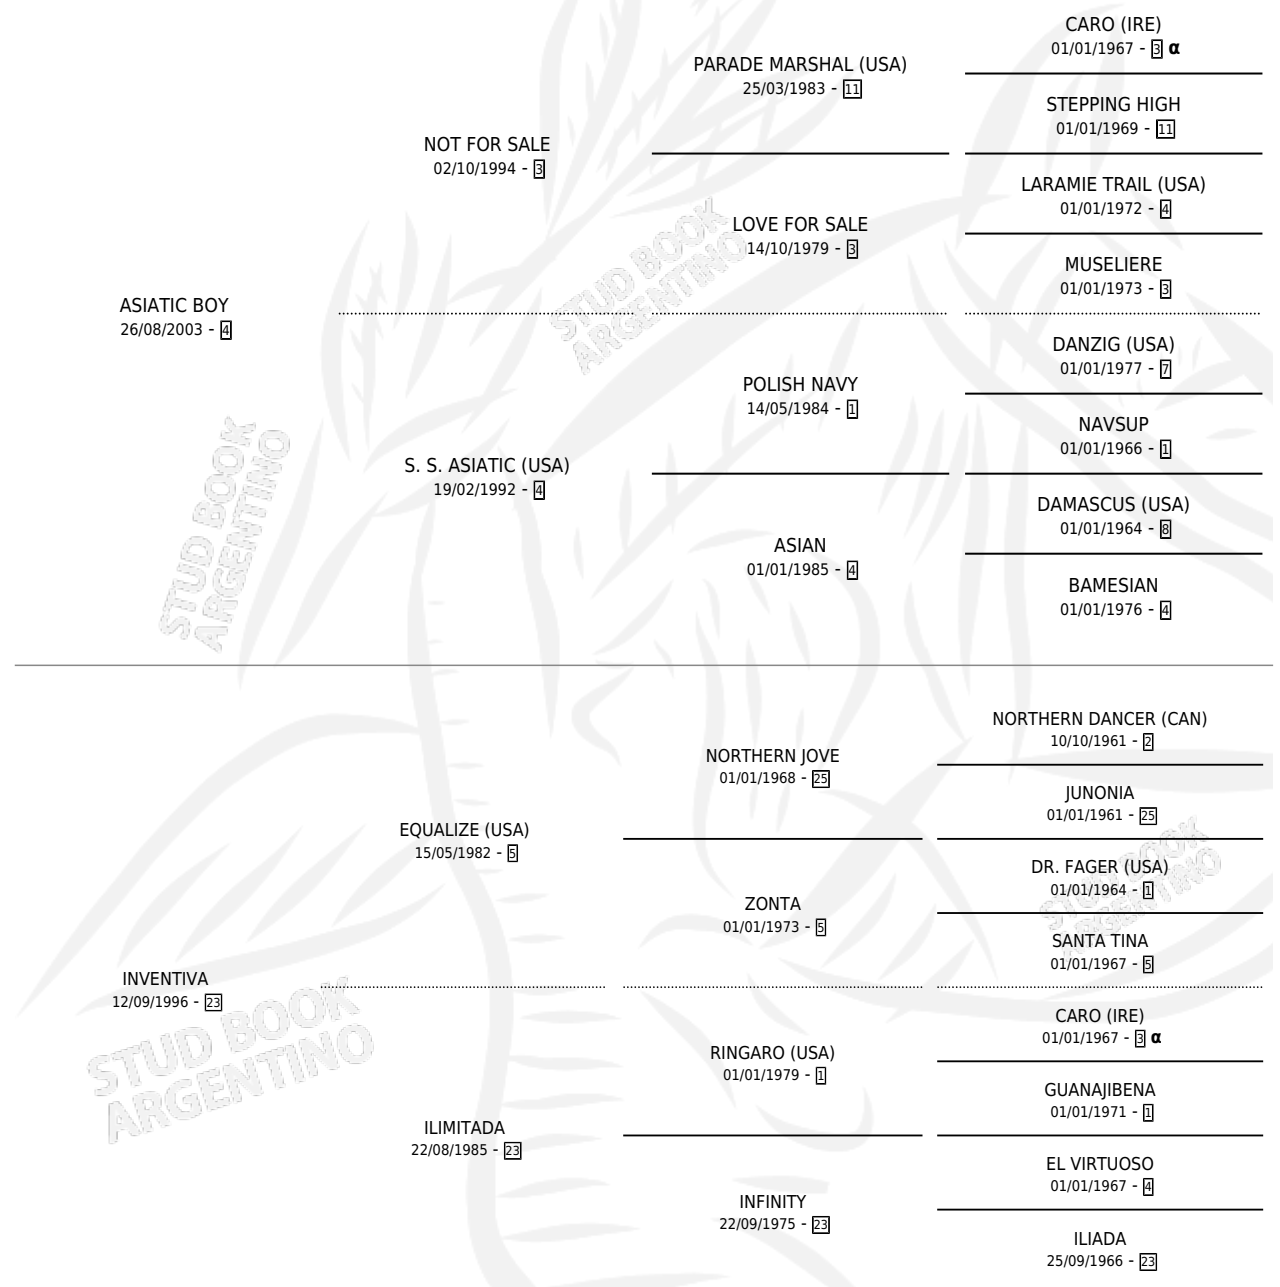

INVINCIBLE VINCE

por ASIATIC BOY y INVENTIVA por EQUALIZE (USA)

Argentina · Macho · Alazan · SP · 25/08/2012
Familia 23-a · Volumen 41

ESTADO

TIPIFICACIÓN SANGUÍNEA	X
TIPIFICACIÓN POR ADN	✓
PASAPORTE	✓
IDENTIFICACIÓN POR MICROCHIP	✓
REPRODUCTOR	X

Lugar de nacimiento: Abolengo

Criador: Abolengo

PEDIGREE

INBREEDING : α

EXPORTACIÓN / IMPORTACIÓN

FECHA	MOVIMIENTO	PAÍS
14/08/2014	EXPORTADO	CHILE

INVINCIBLE VINCE

Datos oficiales del Stud Book Argentino