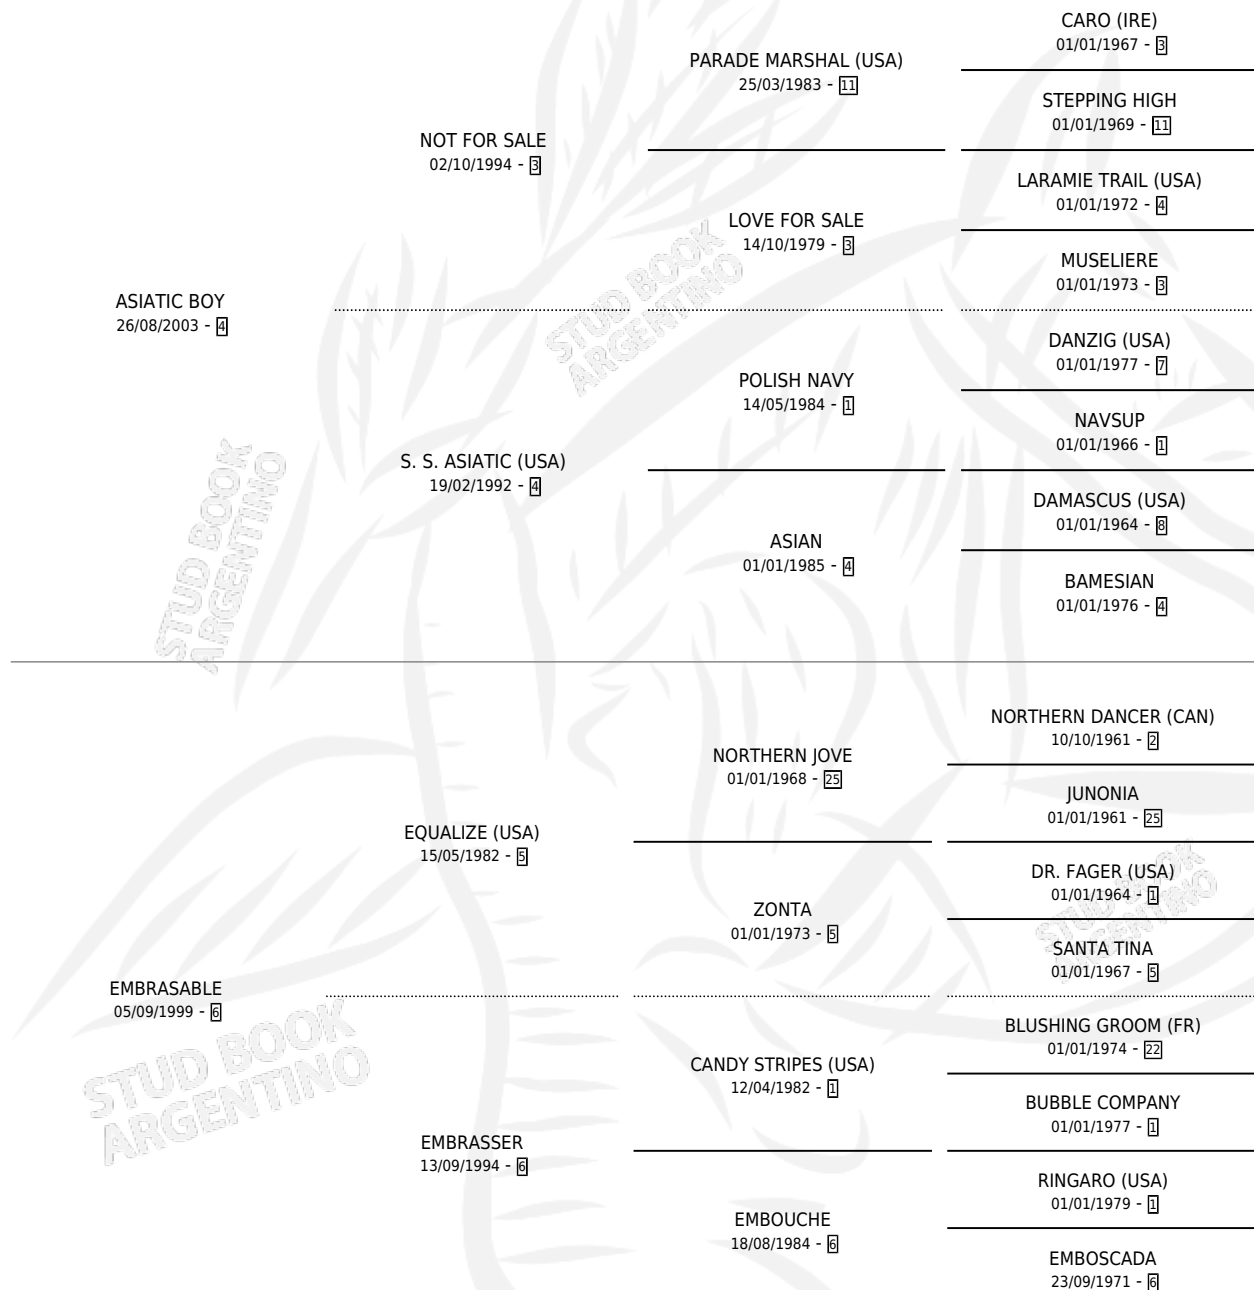

ESTOPA FAN

por ASIATIC BOY y EMBRASABLE por EQUALIZE (USA)

Argentina · Hembra · Zaino · SP · 26/08/2012
Familia 6-f · Volumen 41

ESTADO

TIPIFICACIÓN SANGUÍNEA	X
TIPIFICACIÓN POR ADN	✓
PASAPORTE	✓
IDENTIFICACIÓN POR MICROCHIP	✓
REPRODUCTOR	✓

Lugar de nacimiento: Abolengo

Criador: Abolengo

~

HIJOS

	MACHOS	HEMBRAS
8 NACIERON	3	5
2 CORRIERON	0	2

SIN ACTUACIONES

PEDIGREE

S