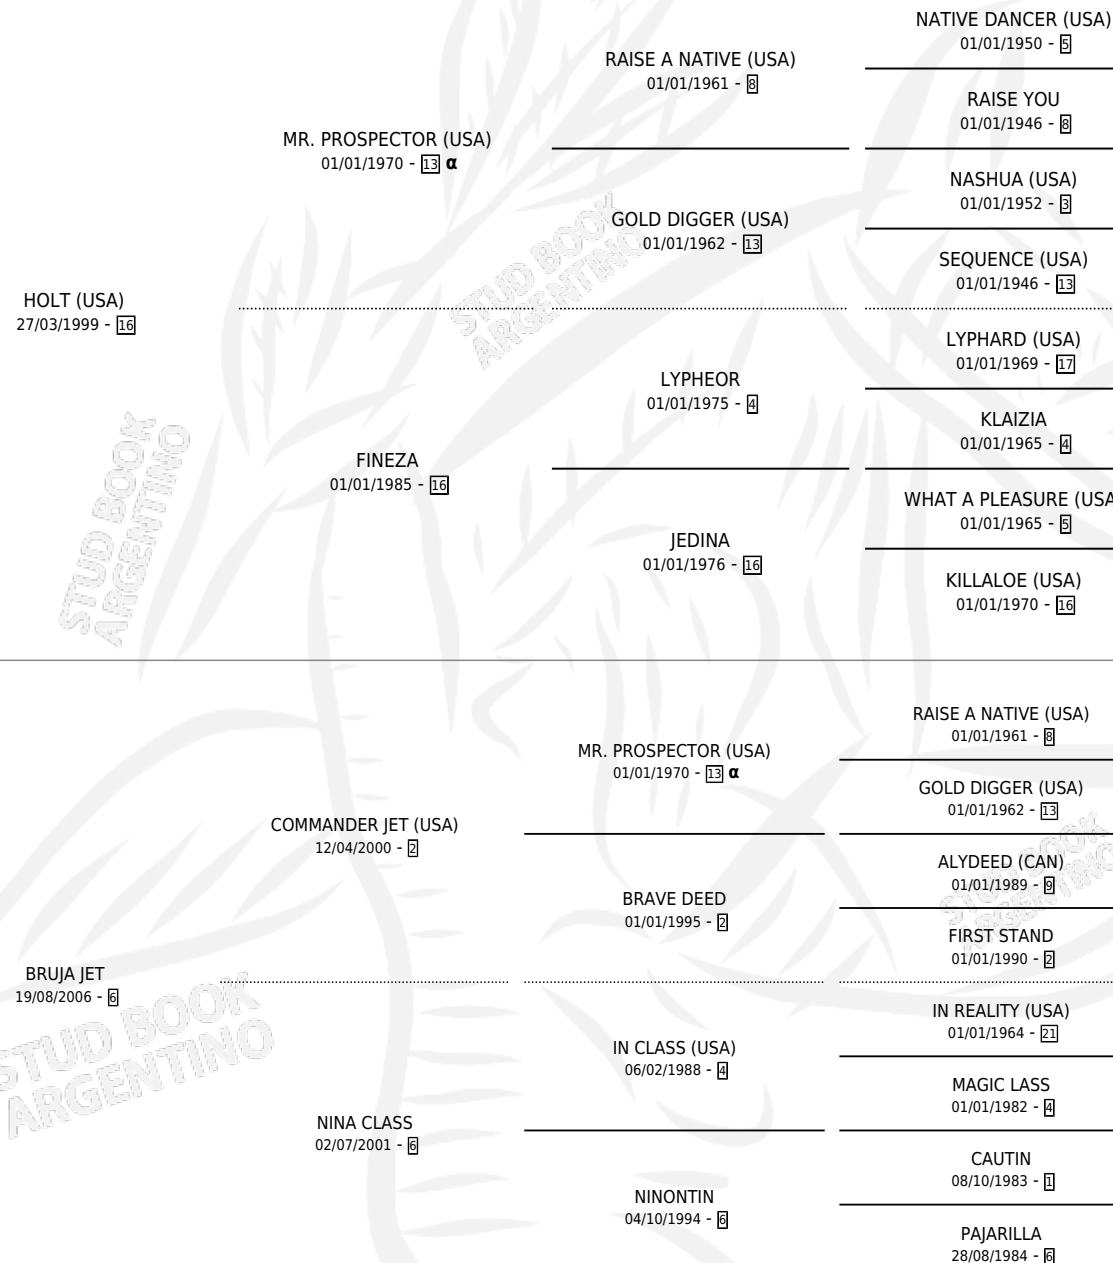

BRUJA HOLT

por HOLT (USA) y BRUJA JET por COMMANDER JET (USA)

Argentina · Hembra · Zaino · SP · 25/08/2012
Familia 6-f · Volumen 41

ESTADO

TIPIFICACIÓN SANGUÍNEA	X
TIPIFICACIÓN POR ADN	✓
PASAPORTE	✓
IDENTIFICACIÓN POR MICROCHIP	✓
REPRODUCTOR	✓

Lugar de nacimiento: El Chichino

Criador: El Chichino

~

HIJOS

	MACHOS	HEMBRAS
1 NACIERON	1	0
1 CORRIERON	1	0

SIN ACTUACIONES

PEDIGREE

INBREEDING : α

CAMPAÑA

Solo carreras oficiales de Argentina

POR EDAD

EDAD	CC	1°	2°	3°	4°	5°	NP	CLC	CLG	CLCG1	CLGG1	IMPORTE	GANANCIA / CC
3 AÑOS	4	0	0	0	0	0	4	0	0	0	0	\$0	\$0
4 AÑOS	5	1	0	0	0	0	4	0	0	0	0	\$43,200	\$8,640
5 AÑOS	2	0	0	0	0	0	2	0	0	0	0	\$0	\$0
TOTALES	11	1	0	0	0	0	10	0	0	0	0	\$43,200	\$3,927
%		9.1%	0.0%	0.0%	0.0%	0.0%	90.9%	0.0%	0.0%	0.0%	0.0%		