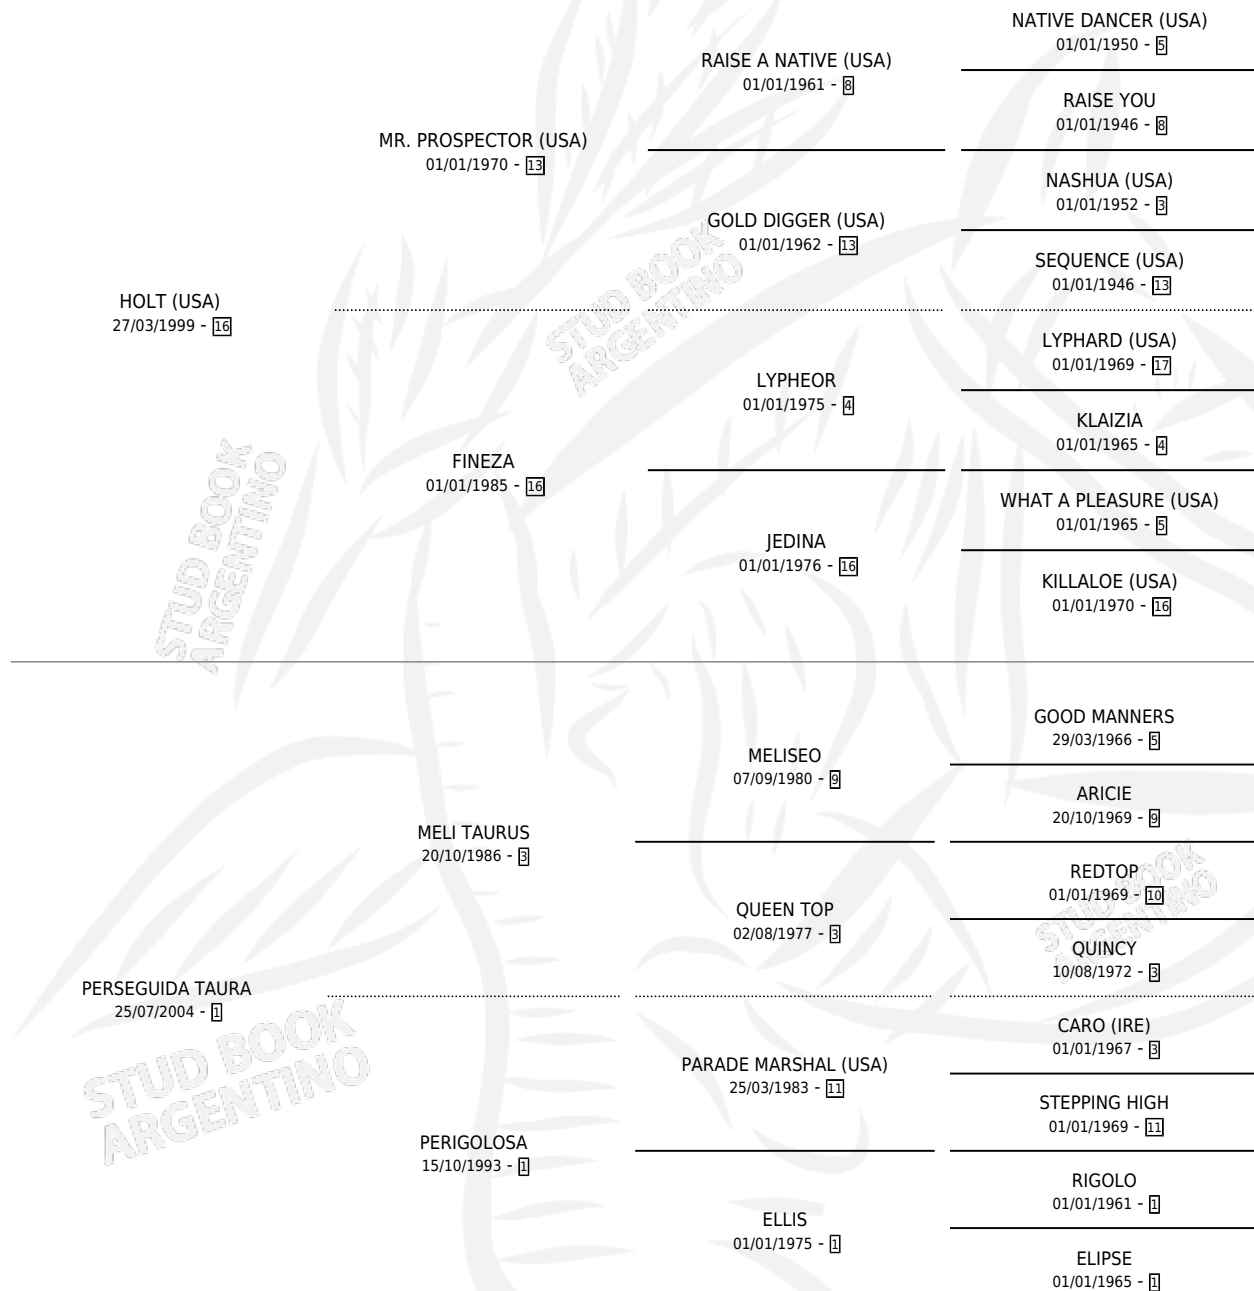

TAURA HOLT

por HOLT (USA) y PERSEGUIDA TAURA por MELI TAURUS

Argentina · Hembra · Alazan · SP · 28/08/2012
Familia 1-j · Volumen 41

ESTADO

TIPIFICACIÓN SANGUÍNEA	X
TIPIFICACIÓN POR ADN	✓
PASAPORTE	✓
IDENTIFICACIÓN POR MICROCHIP	✓
REPRODUCTOR	✓

Lugar de nacimiento: El Chichino

Criador: El Chichino

PEDIGREE

CAMPAÑA

Solo carreras oficiales de Argentina

POR EDAD

EDAD	CC	1°	2°	3°	4°	5°	NP	CLC	CLG	CLCG1	CLGG1	IMPORTE	GANANCIA / CC
3 AÑOS	2	0	0	1	0	0	1	0	0	0	0	\$20,600	\$10,300
4 AÑOS	7	1	0	1	0	0	5	0	0	0	0	\$59,520	\$8,503
5 AÑOS	8	1	0	1	1	0	5	0	0	0	0	\$106,893	\$13,362
TOTALES	17	2	0	3	1	0	11	0	0	0	0	\$187,013	\$11,001
%		11.8%	0.0%	17.6%	5.9%	0.0%	64.7%	0.0%	0.0%	0.0%	0.0%		

Ganadora de 2 carreras en San Isidro - \$187,013, a los 4 y 5 años.

POR DISTANCIA

HIPODROMO	CC	1°	2°	3°	4°	5°	NP	CLC	CLG	CLCG1	CLGG1	IMPORTE
SAN ISIDRO	11	2	0	2	1	0	6	0	0	0	0	\$166,413
1400 MTS	6	2	0	0	0	0	4	0	0	0	0	\$135,880
1200 MTS	5	0	0	2	1	0	2	0	0	0	0	\$30,533
PALERMO	6	0	0	1	0	0	5	0	0	0	0	\$20,600
1600 MTS	2	0	0	0	0	0	2	0	0	0	0	\$0
1400 MTS	3	0	0	1	0	0	2	0	0	0	0	\$20,600
1200 MTS	1	0	0	0	0	0	1	0	0	0	0	\$0