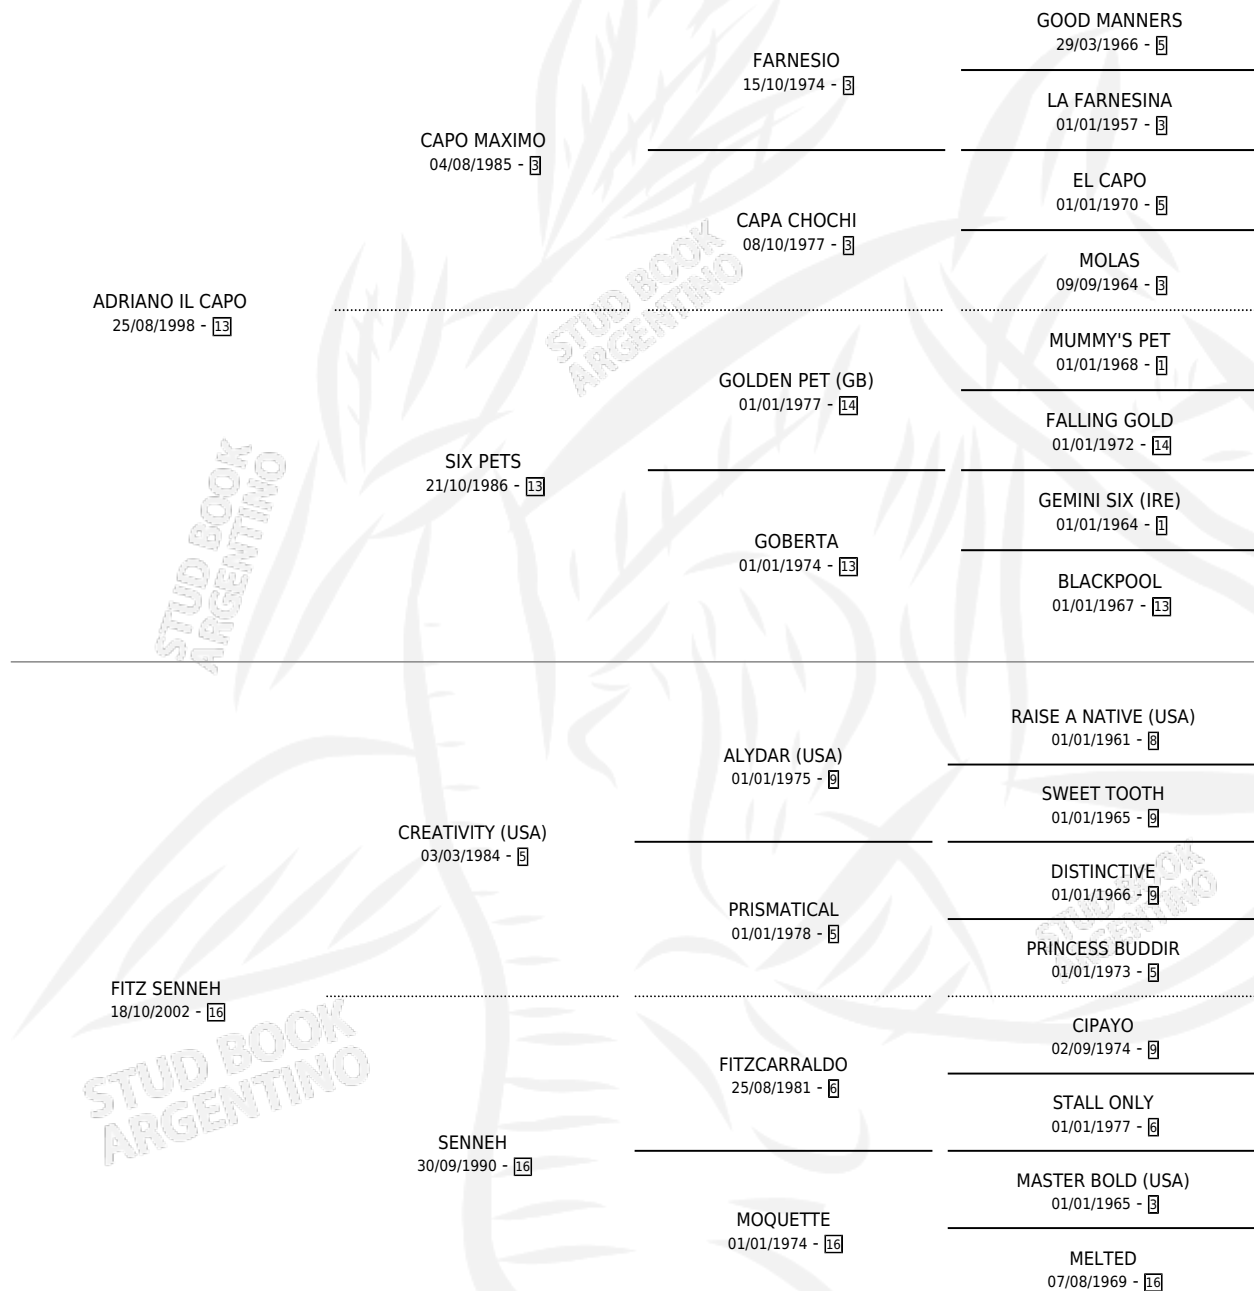

CAPO FITZ

por **ADRIANO IL CAPO** y **FITZ SENNEH** por **CREATIVITY** (USA)

Argentina · Macho · Alazan Tostado · SP · 17/08/2012
Familia 16-h · Volumen 41

ESTADO

TIPIFICACIÓN SANGUÍNEA	X
TIPIFICACIÓN POR ADN	✓
PASAPORTE	✓
IDENTIFICACIÓN POR MICROCHIP	✓
REPRODUCTOR	X

Lugar de nacimiento: Los Mimbres

Criador: Los Mimbres S.R.L.

PEDIGREE

CAPO FITZ

Datos oficiales del Stud Book Argentino

Documento generado el 05/05/2026

studbook.org.ar