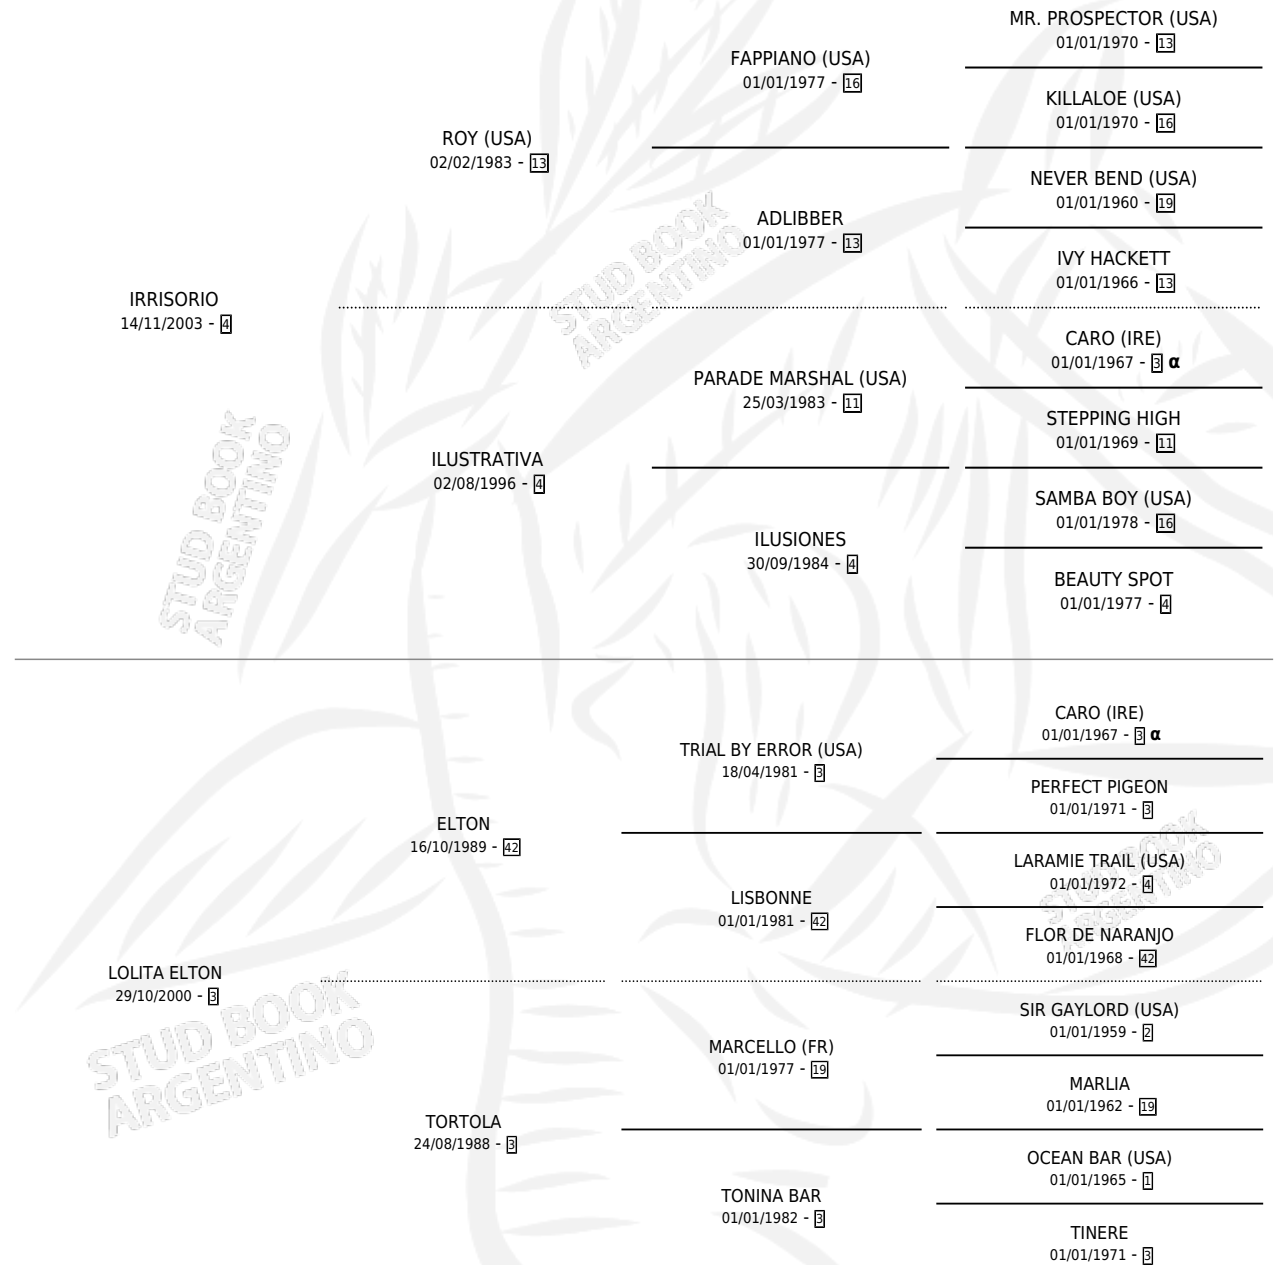

IRRILITA

por IRRISORIO y LOLITA ELTON por ELTON

Argentina · Hembra · Zaino · SP · 20/08/2012
Familia 3-n · Volumen 41

ESTADO

TIPIFICACIÓN SANGUÍNEA	X
TIPIFICACIÓN POR ADN	X
PASAPORTE	X
IDENTIFICACIÓN POR MICROCHIP	X
REPRODUCTOR	X

Lugar de nacimiento: Noemel

Criador: Noemel

PEDIGREE

INBREEDING : α

IRRILITA

Datos oficiales del Stud Book Argentino

Documento generado el 11/05/2026

studbook.org.ar