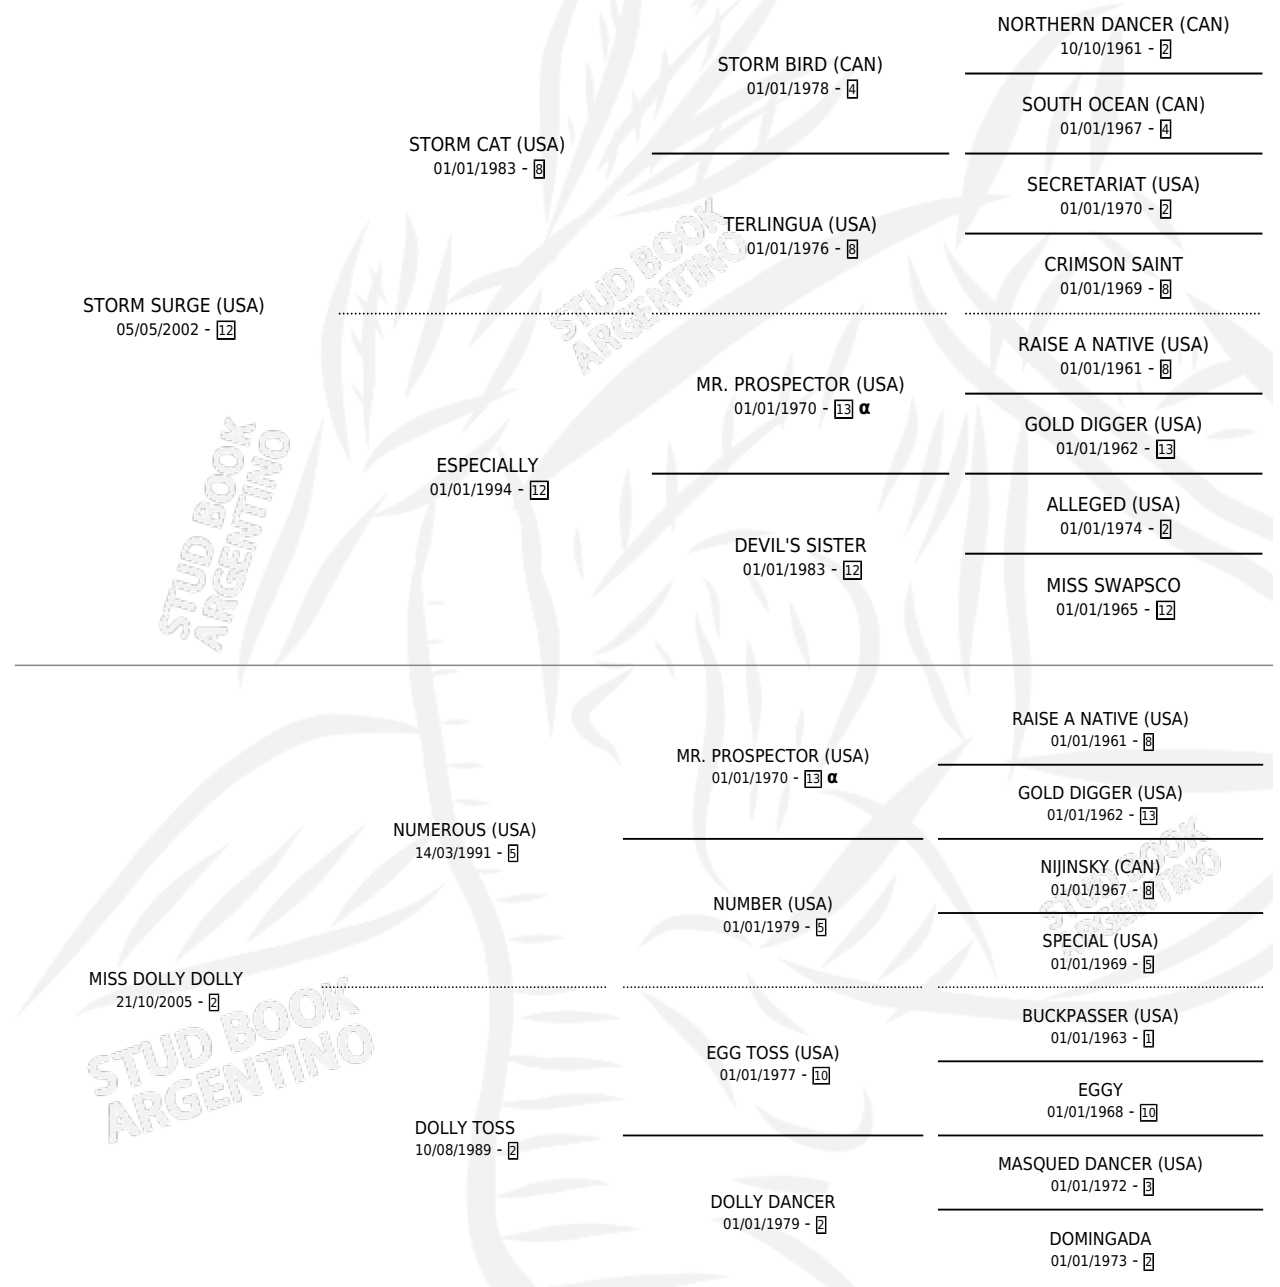

IZZY

PEDIGREE

por **STORM SURGE (USA)** y **MISS DOLLY DOLLY** por
NUMEROUS (USA)

Argentina · Hembra · Zaino · SP · 29/08/2012
Familia 2-e · Volumen 41

ESTADO

TIPIFICACIÓN SANGUÍNEA	X
TIPIFICACIÓN POR ADN	✓
PASAPORTE	✓
IDENTIFICACIÓN POR MICROCHIP	✓
REPRODUCTOR	X

Lugar de nacimiento: Panamericano

Criador: Triaca Maria Laura y Fideicomiso San Carlos

INBREEDING : α

IZZY

Datos oficiales del Stud Book Argentino

Documento generado el 27/04/2026

studbook.org.ar