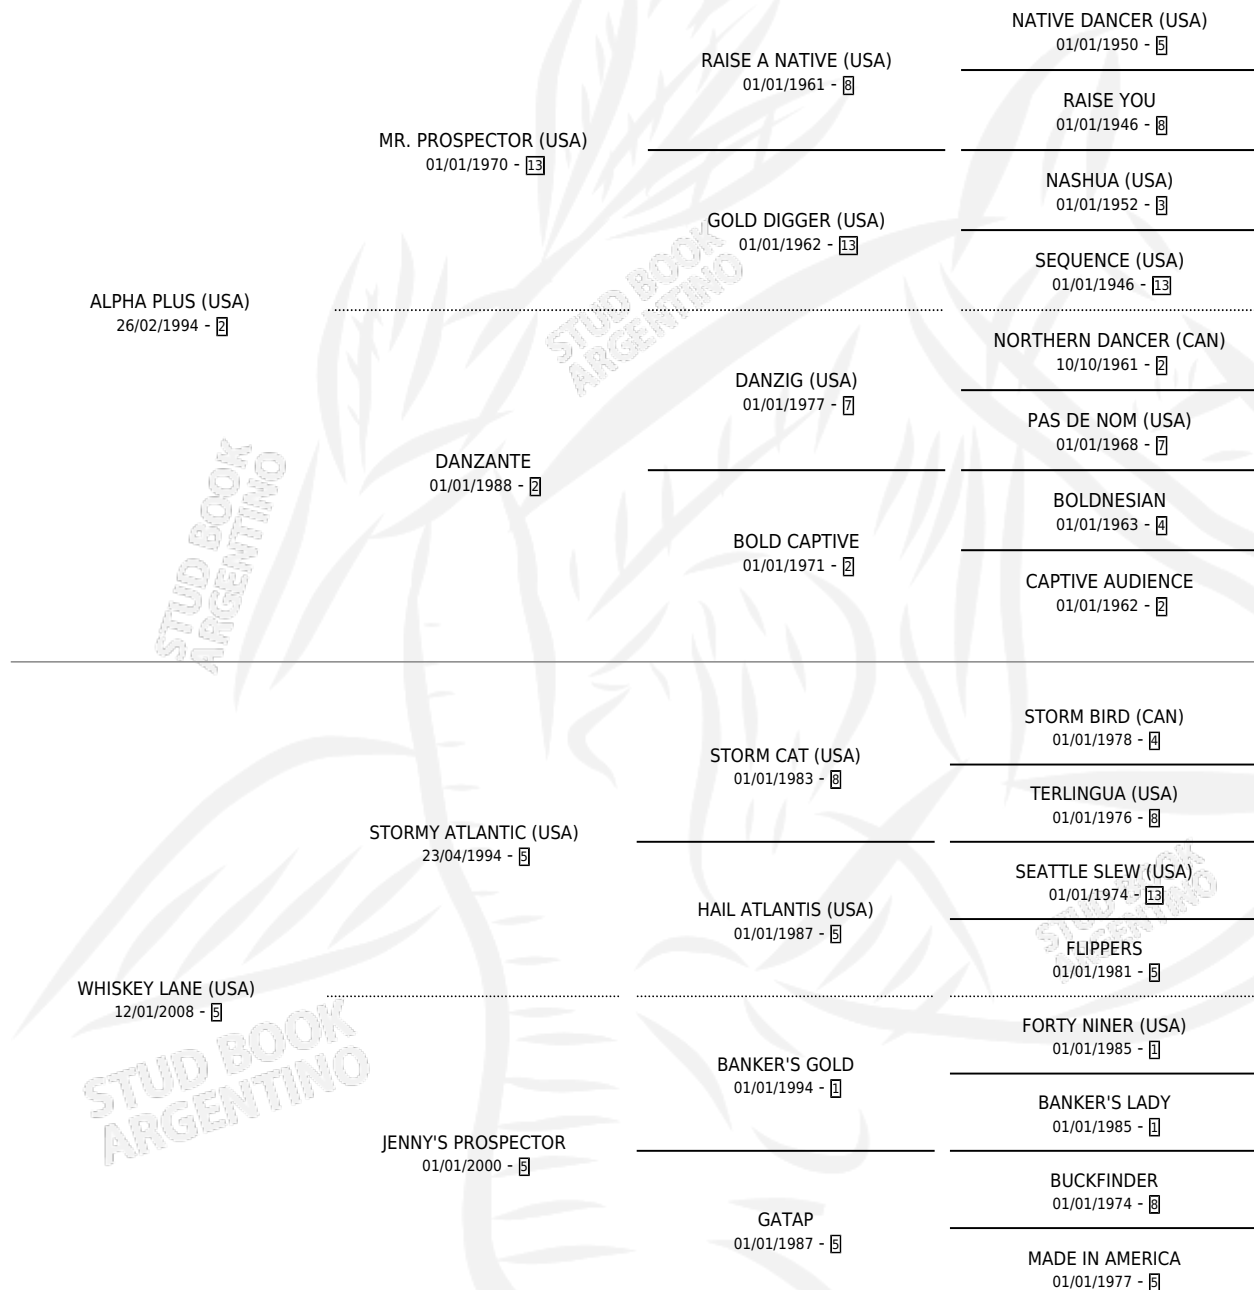

ISLAY WHISKY

por **ALPHA PLUS (USA)** y **WHISKEY LANE (USA)** por
STORMY ATLANTIC (USA)

Argentina · Hembra · Zaino · SP · 09/09/2012
Familia 5-g · Volumen 41

ESTADO

TIPIFICACIÓN SANGUÍNEA	X
TIPIFICACIÓN POR ADN	✓
PASAPORTE	✓
IDENTIFICACIÓN POR MICROCHIP	✓
REPRODUCTOR	✓

Lugar de nacimiento: Panamericano
Criador: Fideicomiso San Carlos

~

HIJOS

	MACHOS	HEMBRAS
4 NACIERON	0	4
1 CORRIERON	0	1

SIN ACTUACIONES

PEDIGREE