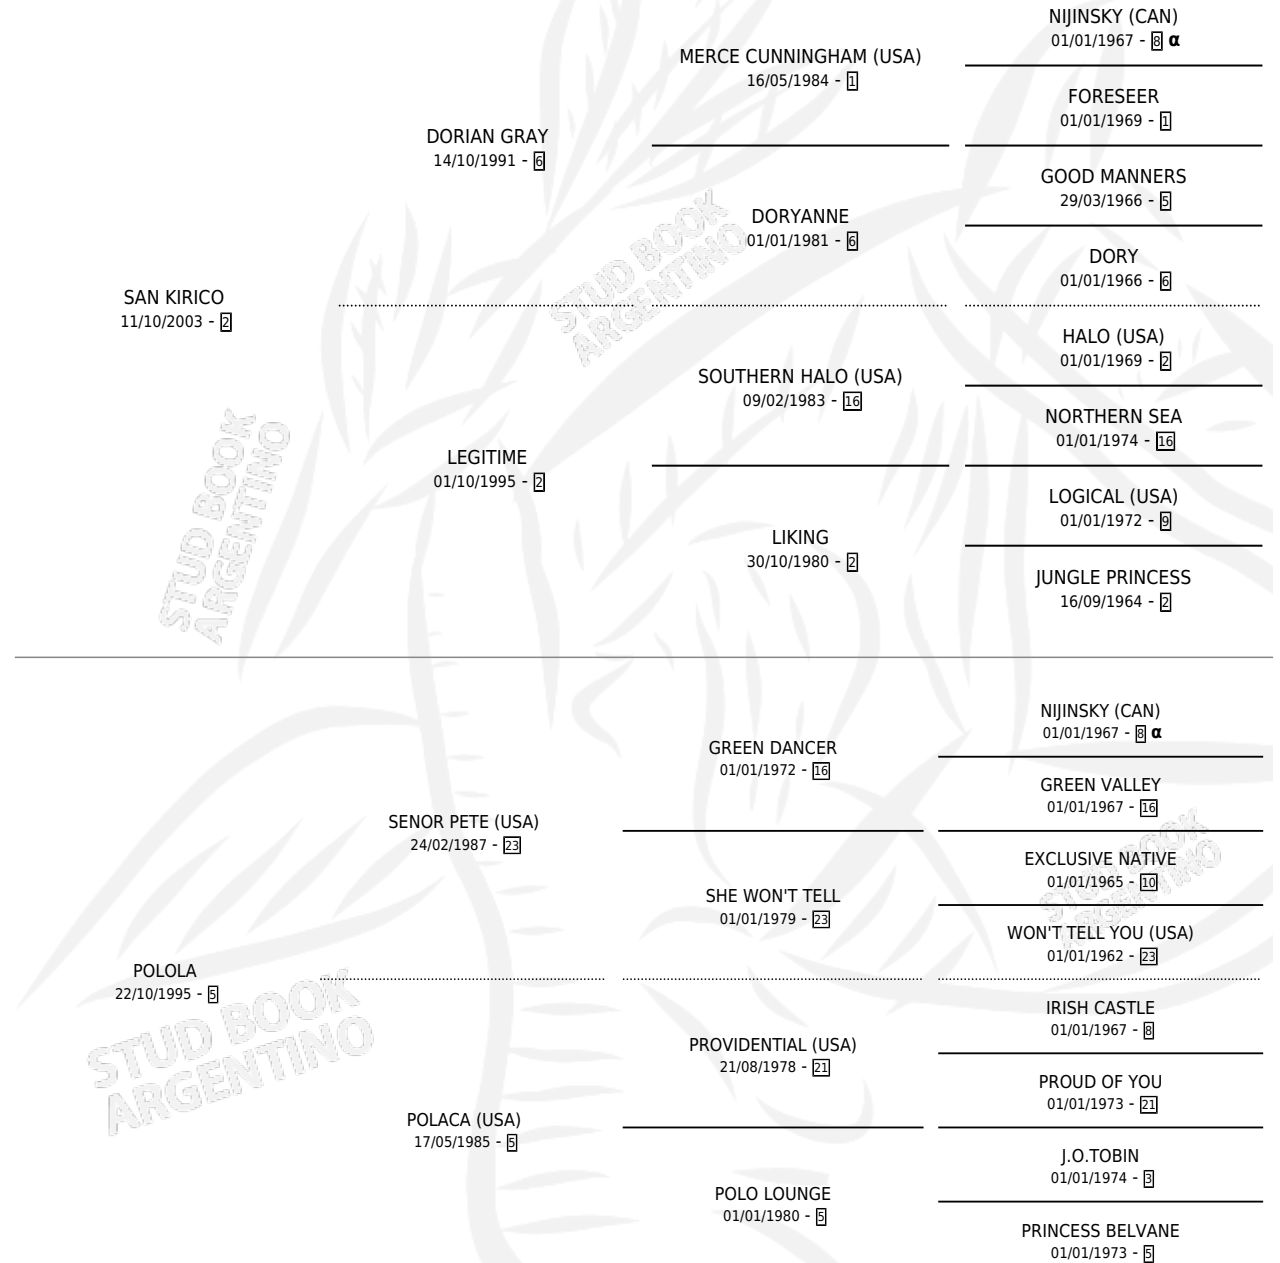

MULO SAN

por SAN KIRICO y POLOLA por SENOR PETE (USA)

Argentina · Macho · Zaino · SP · 06/09/2012
Familia 5-i · Volumen 41

ESTADO

TIPIFICACIÓN SANGUÍNEA	X
TIPIFICACIÓN POR ADN	✓
PASAPORTE	✓
IDENTIFICACIÓN POR MICROCHIP	✓
REPRODUCTOR	X

Lugar de nacimiento: Panamericano

Criador: Cordido Carlos Alejandro

PEDIGREE

INBREEDING : α

CAMPAÑA

Solo carreras oficiales de Argentina

POR EDAD

EDAD	CC	1°	2°	3°	4°	5°	NP	CLC	CLG	CLCG1	CLGG1	IMPORTE	GANANCIA / CC
3 AÑOS	2	0	0	0	0	0	2	0	0	0	0	\$4,180	\$2,090
4 AÑOS	3	2	0	1	0	0	0	0	0	0	0	\$187,044	\$62,348
TOTALES	5	2	0	1	0	0	2	0	0	0	0	\$191,224	\$38,245
%		40.0%	0.0%	20.0%	0.0%	0.0%	40.0%	0.0%	0.0%	0.0%	0.0%		

Ganador de 2 carreras en La Plata - \$191,224, a los 4 años.

POR DISTANCIA

HIPODROMO	CC	1°	2°	3°	4°	5°	NP	CLC	CLG	CLCG1	CLGG1	IMPORTE
LA PLATA	4	2	0	1	0	0	1	0	0	0	0	\$191,224
1000 MTS	3	1	0	1	0	0	1	0	0	0	0	\$105,424
1100 MTS	1	1	0	0	0	0	0	0	0	0	0	\$85,800
PALERMO	1	0	0	0	0	0	1	0	0	0	0	\$0
1000 MTS	1	0	0	0	0	0	1	0	0	0	0	\$0