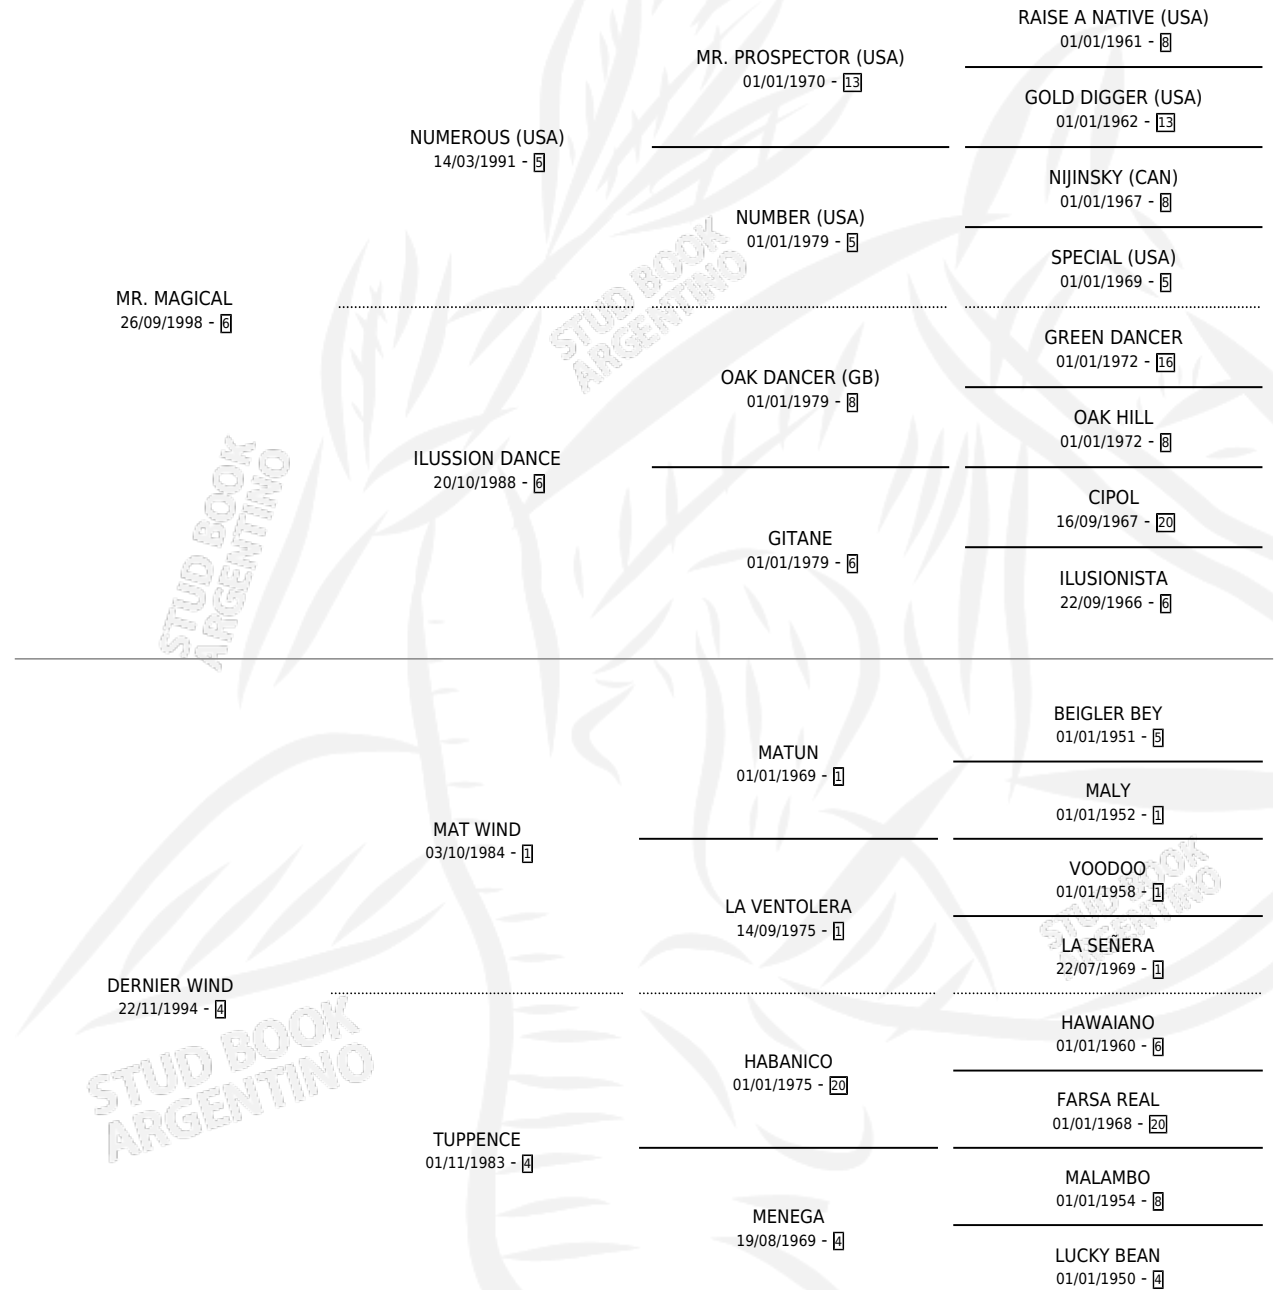

PICARO WIND

por MR. MAGICAL y DERNIER WIND por MAT WIND

Argentina · Macho · Alazan · SP · 31/08/2012
Familia 4-I · Volumen 41

ESTADO

TIPIFICACIÓN SANGUÍNEA	X
TIPIFICACIÓN POR ADN	✓
PASAPORTE	✓
IDENTIFICACIÓN POR MICROCHIP	✓
REPRODUCTOR	X

Lugar de nacimiento: Panamericano

Criador: Eyheramendy Juan Carlos y Cejas Julio Cesar

PEDIGREE