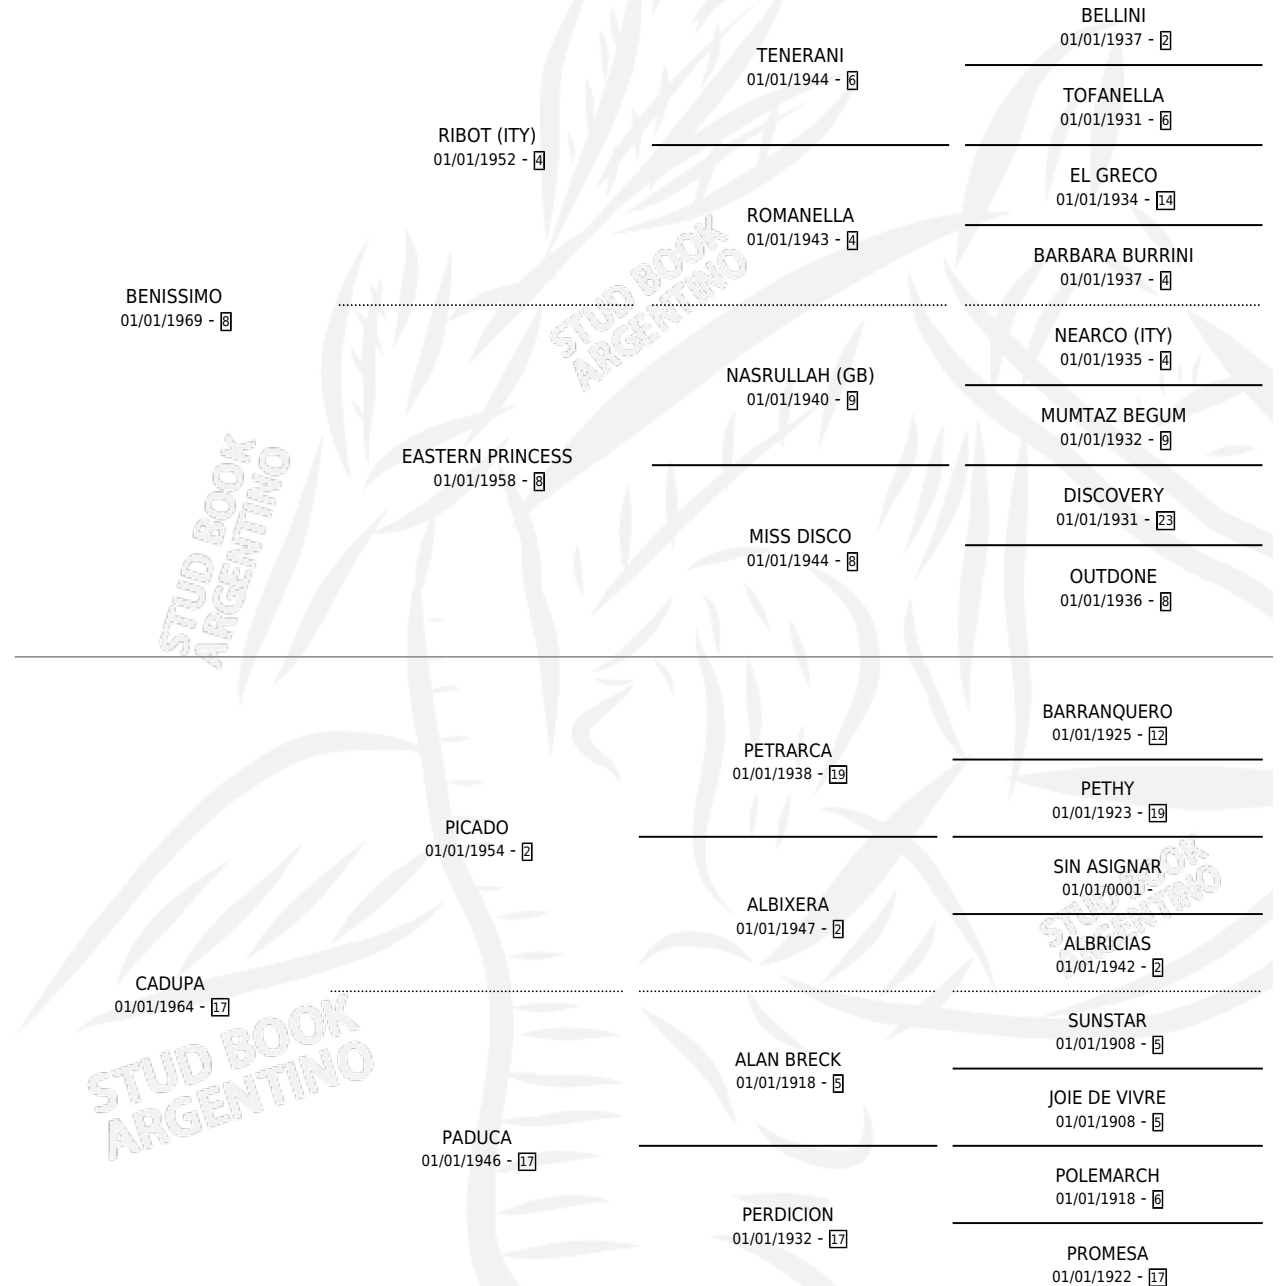

BEN-CADU

por **BENISSIMO** y **CADUPA** por **PICADO**

Argentina · Hembra · Zaino Colorado · SP · 01/01/1976
Familia 17-c · Volumen 29

ESTADO

TIPIFICACIÓN SANGUÍNEA	X
TIPIFICACIÓN POR ADN	X
PASAPORTE	X
IDENTIFICACIÓN POR MICROCHIP	X
REPRODUCTOR	✓

Lugar de nacimiento: Campo particular

Criador: Palacios Jose Luis

~

HIJOS

	MACHOS	HEMBRAS
5 NACIERON	1	4
3 CORRIERON	1	2
3 GANARON	1	2
1 GANADORES CL	0 GANADORES GR	0 GANADORES G1

PEDIGREE

S

mientos 3 / Efectividad 50.00%

PADRILLO	PRODUCTO	CRIADOR	1ER SERVICIO	ÚLTIMO SERVICIO
PI'S GUY (USA)	Ø		13/10/1988	29/11/1988
BEN-CADU	CARA GUY (H ZC, 20/09/1988)	PALACIOS JOSE LUIS	14/09/1987	08/10/1987
Datos oficiales del Stud Book Argentino			17/09/1986	17/09/1986
PI'S GUY (USA)	CAFUA (H Z, 08/09/1986)	SIN DATO	01/09/1985	07/10/1985
PI'S GUY (USA)	Ø			
PI'S GUY (USA)	CARO GUY (M A, 22/08/1985) •MURIÓ EL 09/10/1998•	PALACIOS JOSE LUIS		