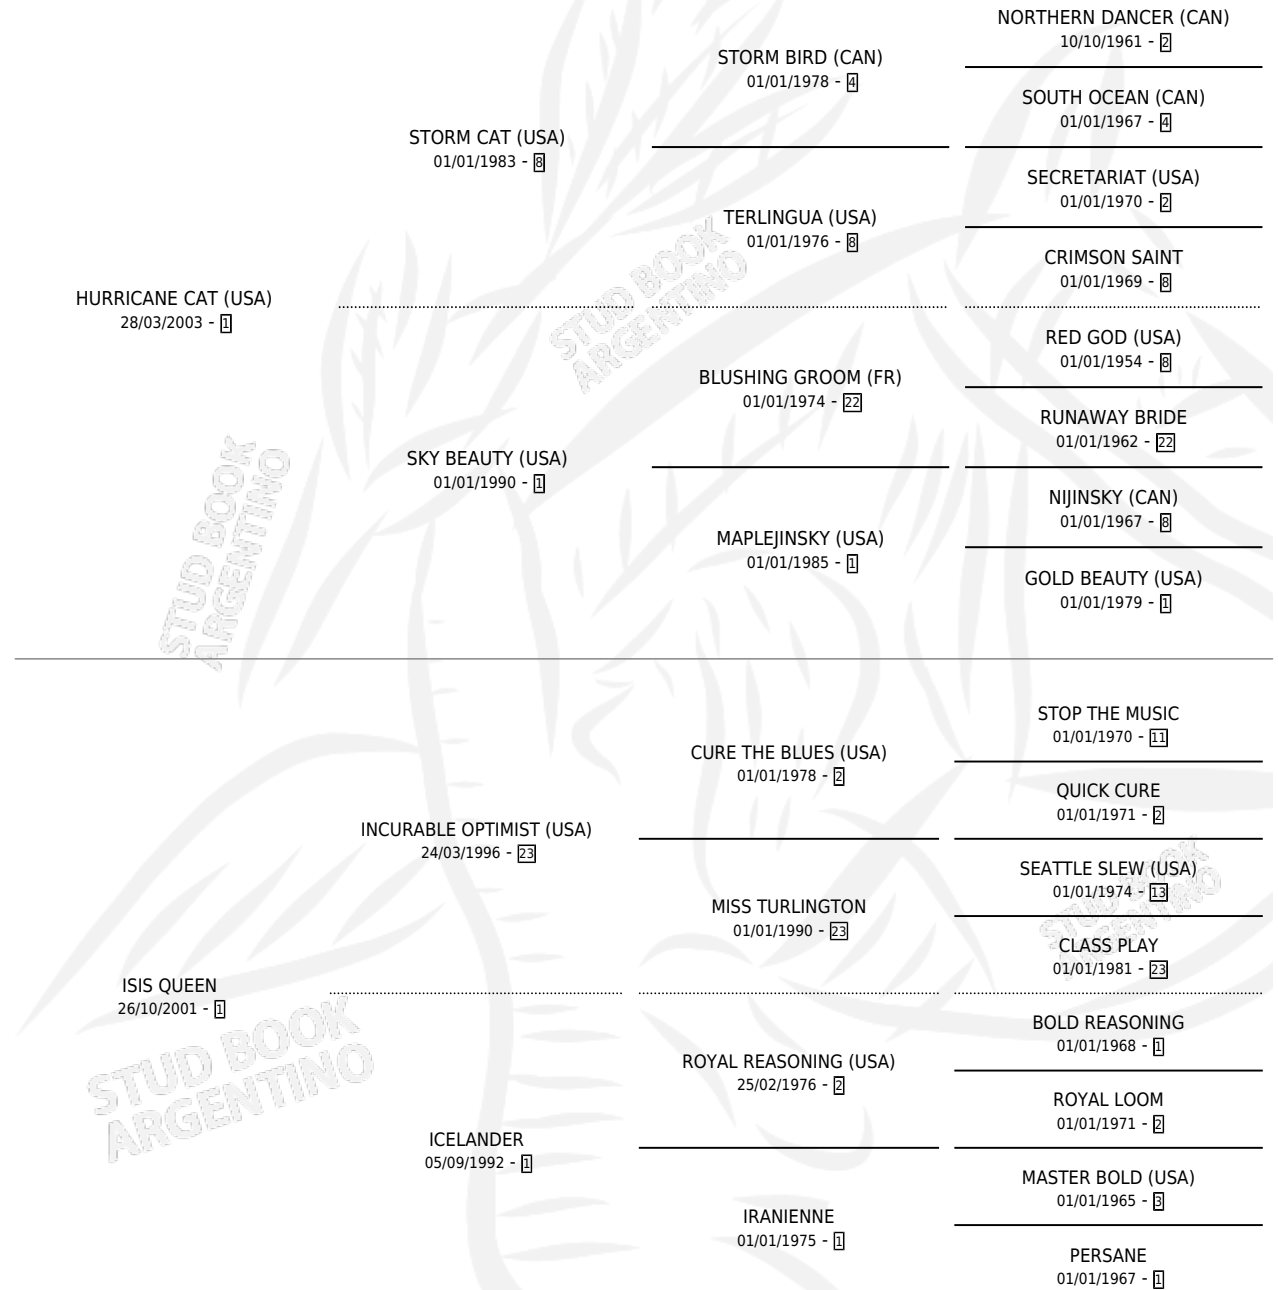

IN THE GAME

por **HURRICANE CAT (USA)** y **ISIS QUEEN** por **INCURABLE OPTIMIST (USA)**

Argentina · Macho · Zaino · SP · 25/07/2012
Familia 1-e · Volumen 41

ESTADO

TIPIFICACIÓN SANGUÍNEA	X
TIPIFICACIÓN POR ADN	✓
PASAPORTE	✓
IDENTIFICACIÓN POR MICROCHIP	✓
REPRODUCTOR	X

Lugar de nacimiento: Orilla Del Monte

Criador: Orilla Del Monte

PEDIGREE

CAMPAÑA

Solo carreras oficiales de Argentina

POR EDAD

EDAD	CC	1°	2°	3°	4°	5°	NP	CLC	CLG	CLCG1	CLGG1	IMPORTE	GANANCIA / CC
3 AÑOS	2	0	0	0	1	0	1	0	0	0	0	\$10,656	\$5,328
4 AÑOS	2	0	0	0	1	0	1	0	0	0	0	\$9,648	\$4,824
TOTALES	4	0	0	0	2	0	2	0	0	0	0	\$20,304	\$5,076
%		0.0%	0.0%	0.0%	50.0%	0.0%	50.0%	0.0%	0.0%	0.0%	0.0%		