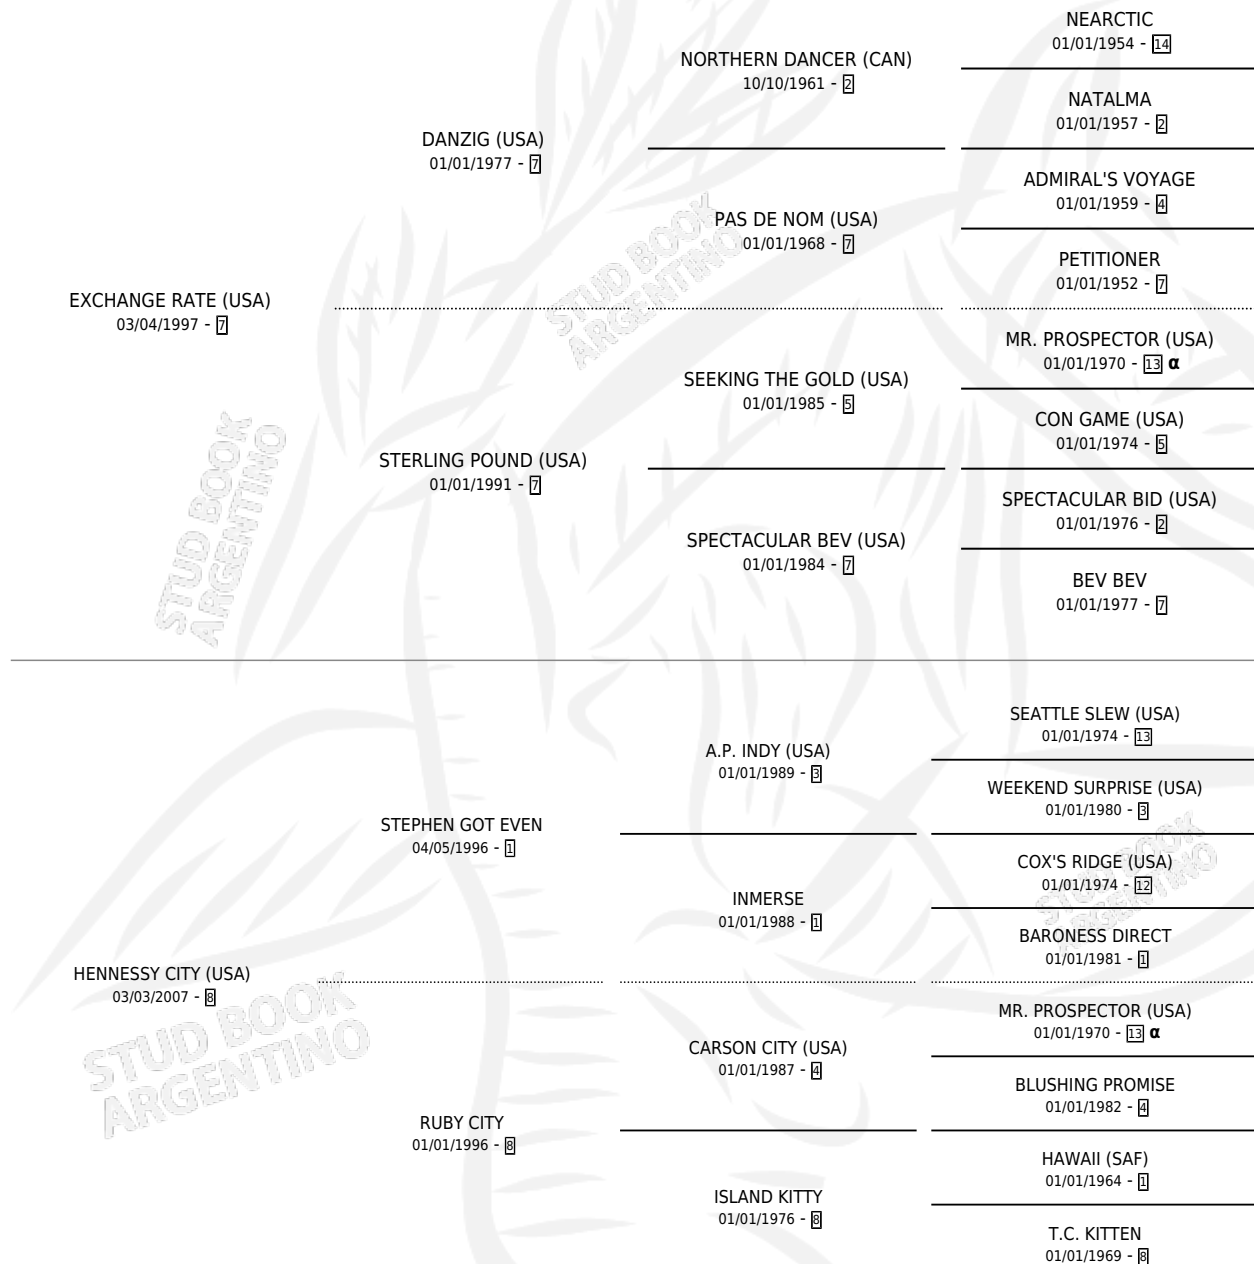

HIGH ON THE SKY

por **EXCHANGE RATE (USA)** y **HENNESSY CITY (USA)** por **STEPHEN GOT EVEN**

Argentina · Hembra · Tordillo · SP · 31/07/2012
Familia 8-c · Volumen 41

ESTADO

TIPIFICACIÓN SANGUÍNEA	X
TIPIFICACIÓN POR ADN	✓
PASAPORTE	✓
IDENTIFICACIÓN POR MICROCHIP	✓
REPRODUCTOR	✓

Lugar de nacimiento: Orilla Del Monte
Criador: Orilla Del Monte

~

HIJOS

	MACHOS	HEMBRAS
4 NACIERON	2	2
3 CORRIERON	1	2
1 GANARON	0	1
0 GANADORES CL	0 GANADORES GR	0 GANADORES G1

PEDIGREE

INBREEDING : α

S

mientos 4 / Efectividad 57.14%

PADRILLO	PRODUCTO	CRIADOR	1ER SERVICIO	ÚLTIMO SERVICIO
VILLAGE KING	∅		03/09/2025	03/09/2025
HIGH ON THE SKY				
VILLAGE KING	HIGH VALE (M T, 02/08/2024)	ORILLA DEL MONTE	23/08/2023	23/08/2023
SIXTIES SONG	HIGH SONG (M T, 14/08/2022)	ORILLA DEL MONTE	09/09/2021	09/09/2021
VICTOR SECURITY	HIGH SPEECH (H T, 07/08/2021)	ORILLA DEL MONTE	09/09/2020	09/09/2020
SIR WINSALOT	∅		16/10/2019	22/11/2019
SIR WINSALOT	∅		04/09/2018	04/09/2018
SIR WINSALOT	HIGH RATE (H T, 30/08/2017)	ORILLA DEL MONTE	23/08/2016	29/09/2016