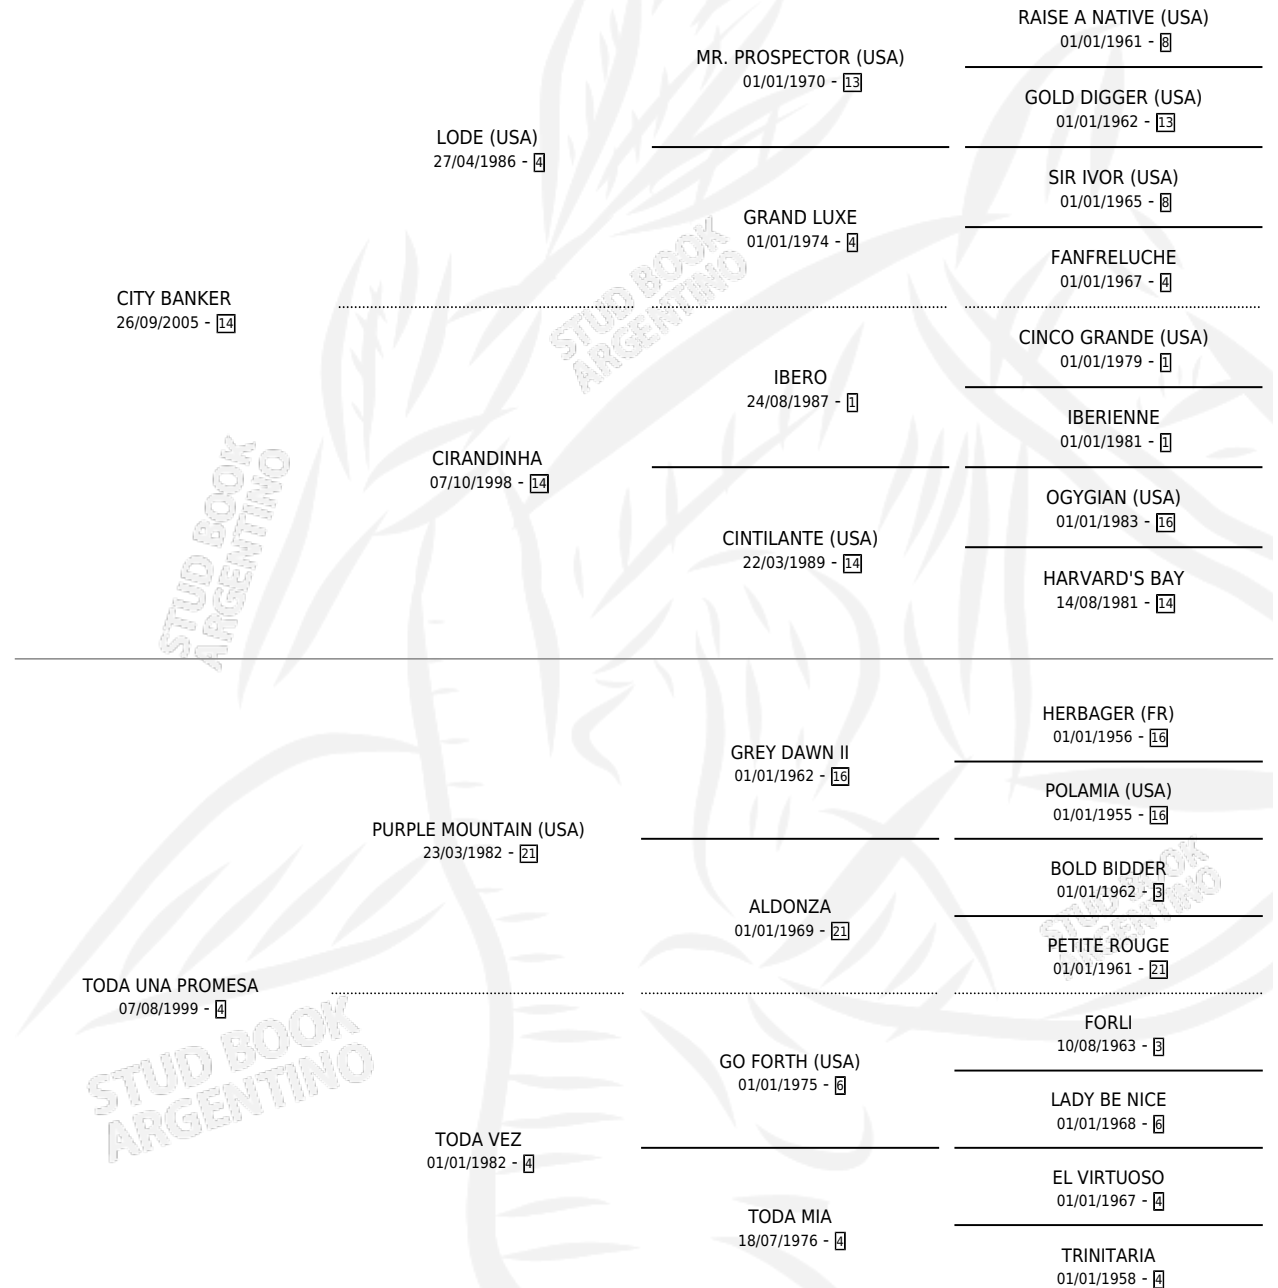

ATTACK CITY

por CITY BANKER y TODA UNA PROMESA por PURPLE MOUNTAIN (USA)

Argentina · Macho · Alazan · SP · 03/09/2012
Familia 4-k · Volumen 41

ESTADO

TIPIFICACIÓN SANGUÍNEA	X
TIPIFICACIÓN POR ADN	✓
PASAPORTE	✓
IDENTIFICACIÓN POR MICROCHIP	✓
REPRODUCTOR	X

Lugar de nacimiento: El Entrerriano

Criador: Udovicich Omar Alberto y Della Savia Miguel Angel

PEDIGREE

CAMPAÑA

Solo carreras oficiales de Argentina

POR EDAD

EDAD	CC	1°	2°	3°	4°	5°	NP	CLC	CLG	CLCG1	CLGG1	IMPORTE	GANANCIA / CC
5 AÑOS	8	0	0	0	0	0	8	0	0	0	0	\$0	\$0
TOTALES	8	0	0	0	0	0	8	0	0	0	0	\$0	\$0
%		0.0%	0.0%	0.0%	0.0%	0.0%	100%	0.0%	0.0%	0.0%	0.0%		