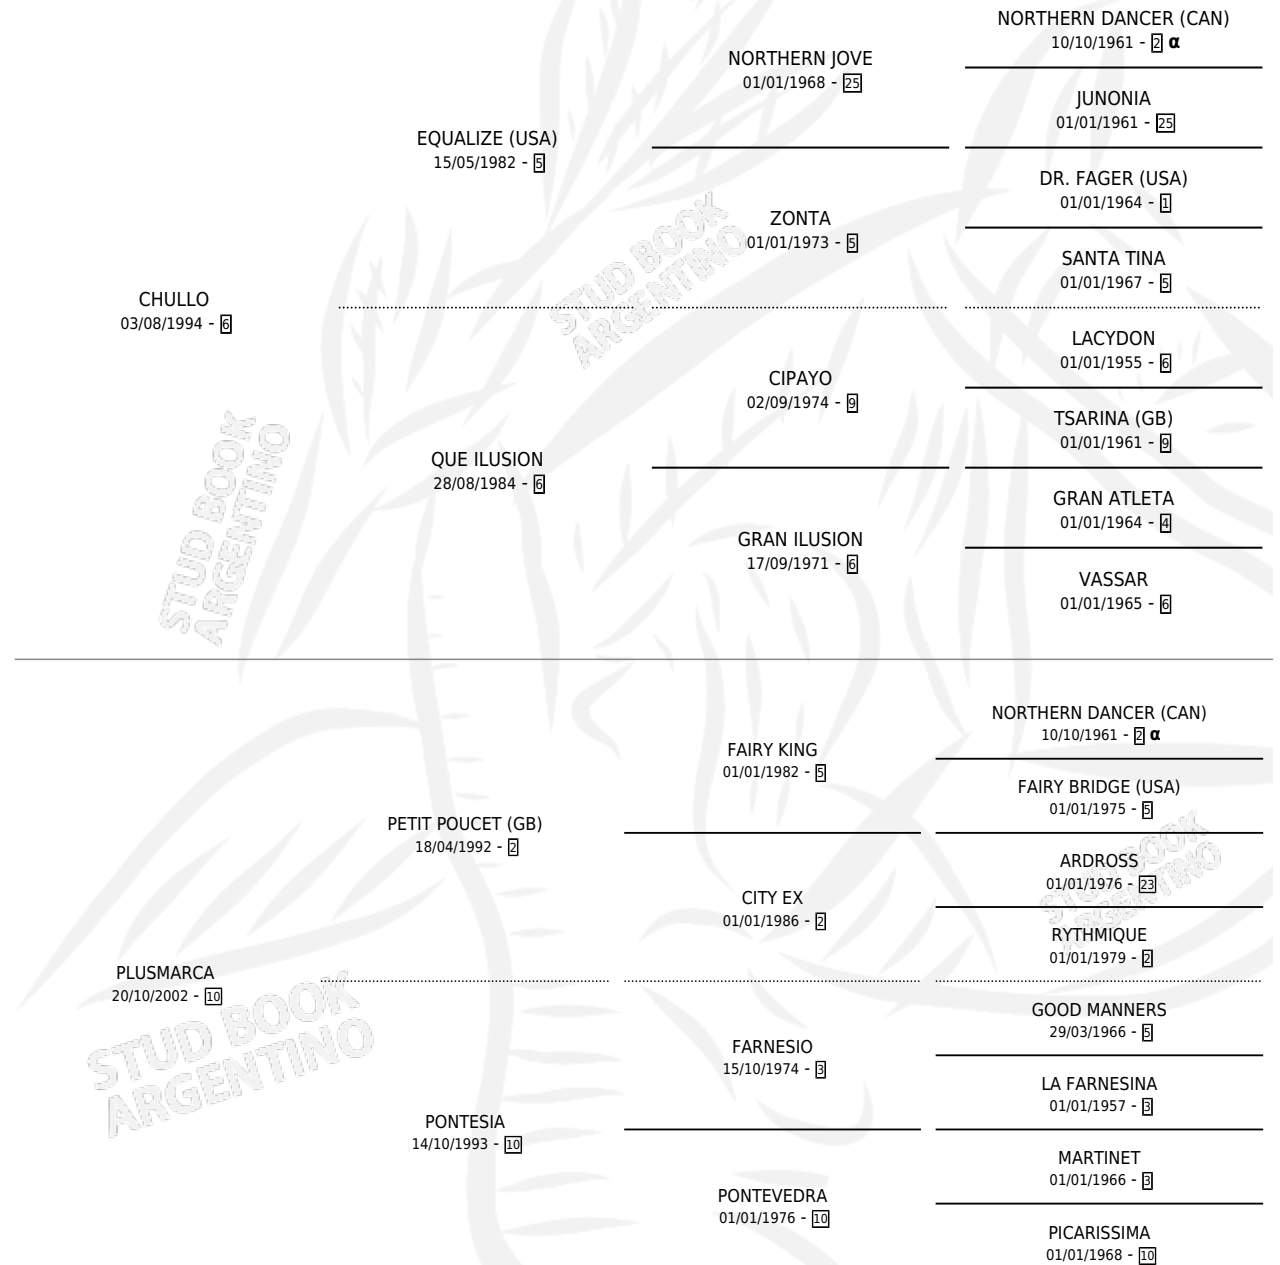

PLUS ILUSION

por **CHULLO** y **PLUSMARCA** por **PETIT POUCKET (GB)**

Argentina · Hembra · Alazan · SP · 02/09/2012
Familia 10-a · Volumen 41

ESTADO

TIPIFICACIÓN SANGUÍNEA	X
TIPIFICACIÓN POR ADN	✓
PASAPORTE	✓
IDENTIFICACIÓN POR MICROCHIP	✓
REPRODUCTOR	✓

Lugar de nacimiento: L Y R

Criador: L Y R

~

HIJOS

	MACHOS	HEMBRAS
2 NACIERON	1	1

SIN ACTUACIONES

PEDIGREE

INBREEDING : α

S

mientos 2 / Efectividad 66.67%

PADRILLO	PRODUCTO	CRIADOR	1ER SERVICIO	ÚLTIMO SERVICIO
MR. MAGIC (USA)	VIEJA CORRALERA (H A, 01/09/2020)	BERNAGI	21/08/2019	21/08/2019
MR. MAGIC (USA)	REGALO MAGICO (M A, 14/11/2018)	BERNAGI	05/12/2017	05/12/2017
PURE BRAVE	MURIO EL 10/07/2024		05/12/2016	05/12/2016