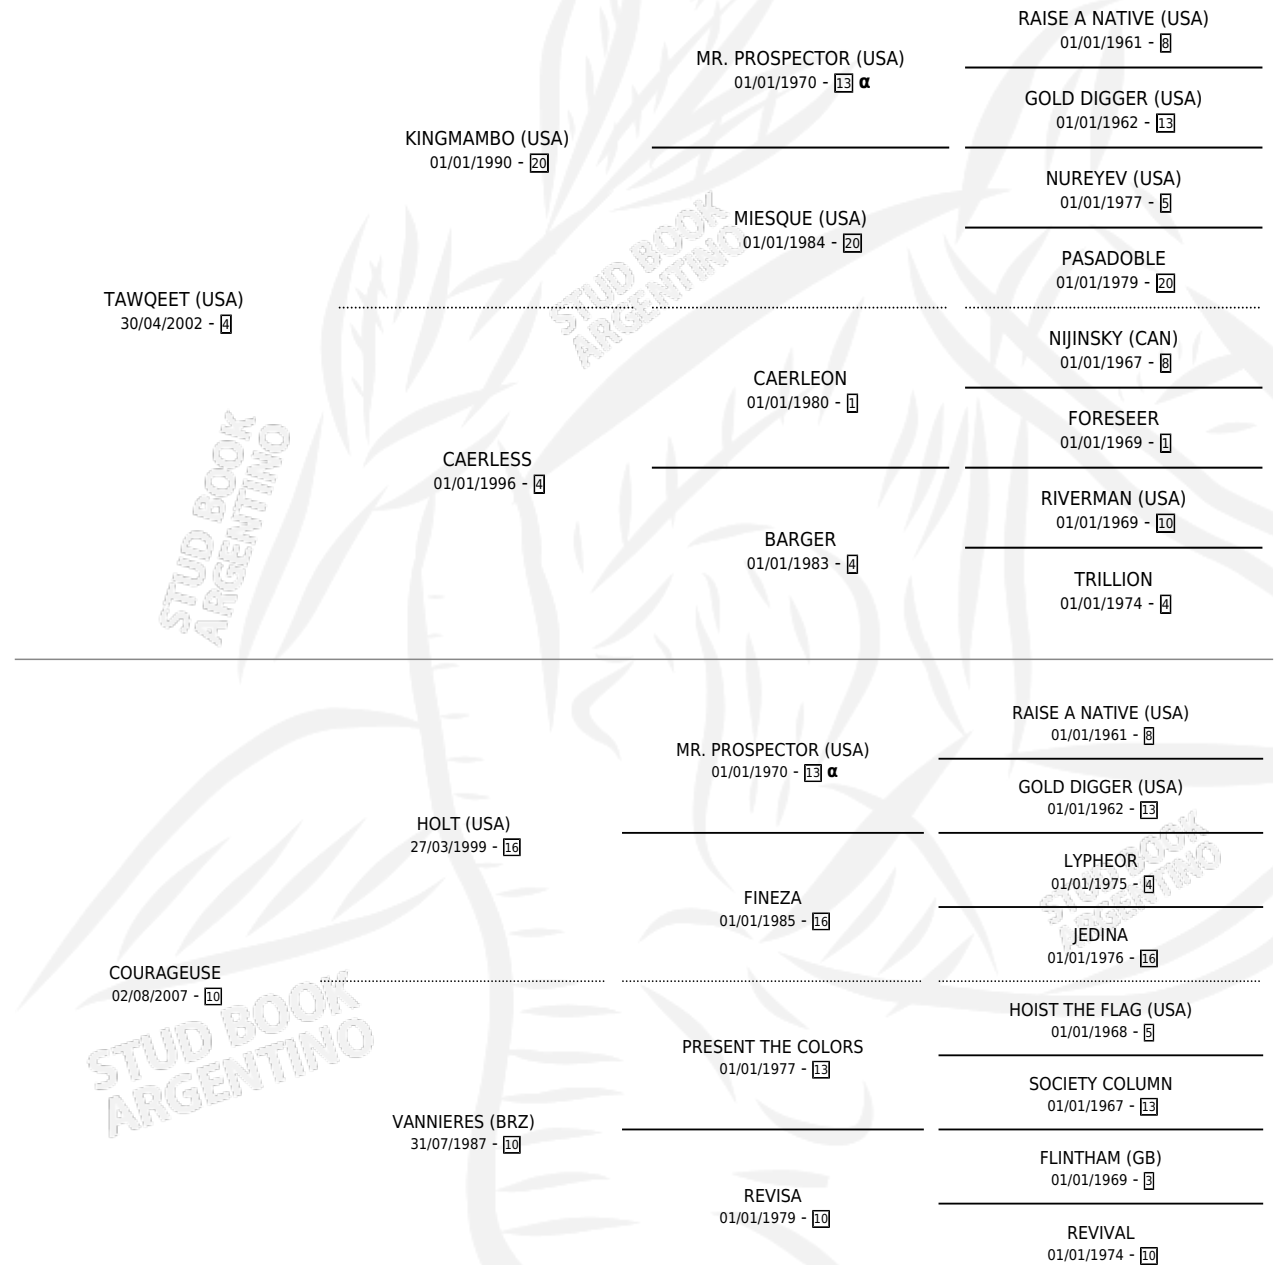

CORA QEET

por TAWQEET (USA) y COURAGEUSE por HOLT (USA)

Argentina · Macho · Zaino · SP · 04/09/2012
Familia 10-d · Volumen 41

ESTADO

TIPIFICACIÓN SANGUÍNEA	X
TIPIFICACIÓN POR ADN	✓
PASAPORTE	✓
IDENTIFICACIÓN POR MICROCHIP	✓
REPRODUCTOR	X

Lugar de nacimiento: Los Aguacates

Criador: San Ignacio De Loyola

PEDIGREE

INBREEDING : α

CAMPAÑA

Solo carreras oficiales de Argentina

POR EDAD

EDAD	CC	1°	2°	3°	4°	5°	NP	CLC	CLG	CLCG1	CLGG1	IMPORTE	GANANCIA / CC
3 AÑOS	1	0	0	0	0	0	1	0	0	0	0	\$0	\$0
4 AÑOS	2	0	0	0	1	0	1	0	0	0	0	\$4,560	\$2,280
5 AÑOS	4	0	0	1	0	0	3	0	0	0	0	\$5,894	\$1,474
6 AÑOS	4	0	0	1	0	2	1	0	0	0	0	\$24,685	\$6,171
TOTALES	11	0	0	2	1	2	6	0	0	0	0	\$35,139	\$3,194
%		0.0%	0.0%	18.2%	9.1%	18.2%	54.5%	0.0%	0.0%	0.0%	0.0%		

Placés en La Punta y San Isidro en 11 carreras disputadas.

POR DISTANCIA

HIPODROMO	CC	1°	2°	3°	4°	5°	NP	CLC	CLG	CLCG1	CLGG1	IMPORTE
SAN ISIDRO	6	0	0	1	1	2	2	0	0	0	0	\$29,245
1200 MTS	4	0	0	1	1	2	0	0	0	0	0	\$29,245
1400 MTS	2	0	0	0	0	0	2	0	0	0	0	\$0
LA PUNTA	3	0	0	1	0	0	2	0	0	0	0	\$5,894
1200 MTS	2	0	0	1	0	0	1	0	0	0	0	\$5,894
1000 MTS	1	0	0	0	0	0	1	0	0	0	0	\$0
LA PLATA	1	0	0	0	0	0	1	0	0	0	0	\$0
1400 MTS	1	0	0	0	0	0	1	0	0	0	0	\$0
PALERMO	1	0	0	0	0	0	1	0	0	0	0	\$0
1400 MTS	1	0	0	0	0	0	1	0	0	0	0	\$0